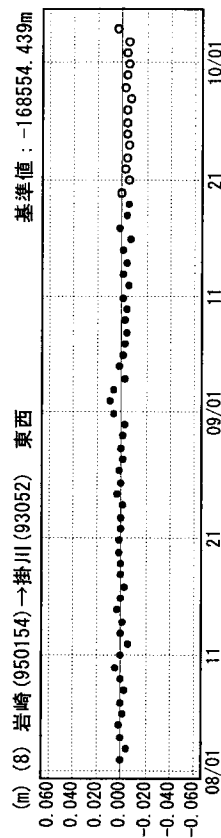

成分変化グラフ

期間：2004/08/01～2004/10/04 JST

成分変化グラフ

期間：2004/08/01～2004/10/04 JST

●---[F2:最終解] ○---[R2:速報解]