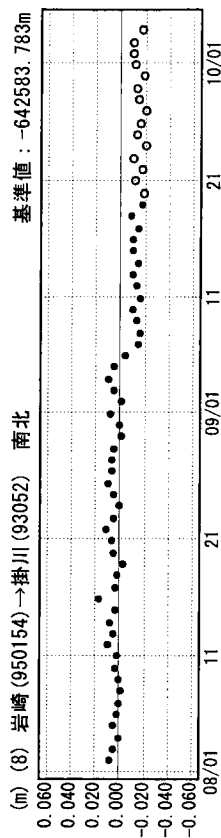

成分変化グラフ

期間：2004/08/01～2004/10/04 JST

成分変化グラフ

期間：2004/08/01～2004/10/04 JST

●---[F2:最終解] ○---[R2:速報解]