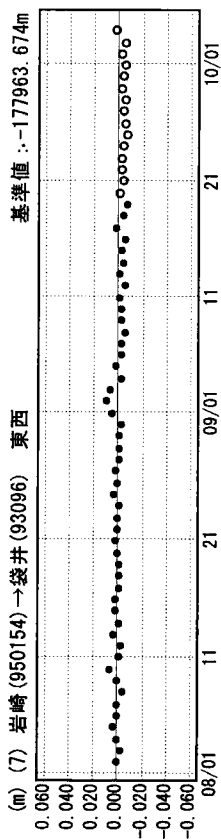

成分変化グラフ

期間：2004/08/01～2004/10/04 JST

成分変化グラフ

期間：2004/08/01～2004/10/04 JST

●---[F2:最終解] ○---[R2:速報解]