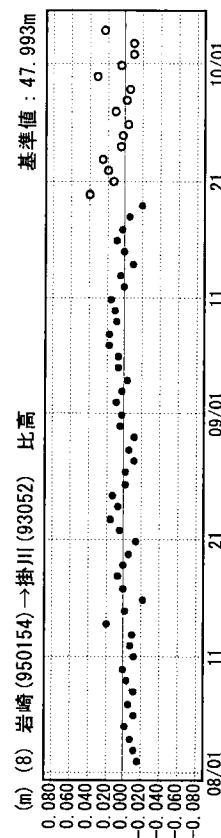

成分変化グラフ

期間：2004/08/01～2004/10/04 JST

成分変化グラフ

期間：2004/08/01～2004/10/04 JST

●---[F2:最終解] ○---[R2:速報解]