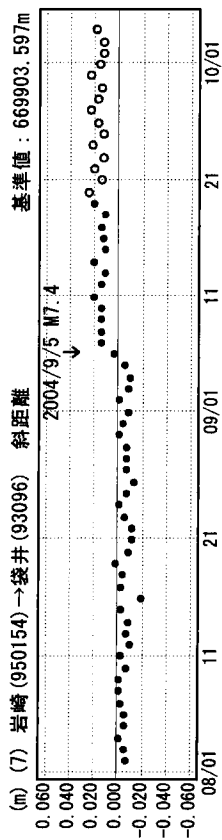

成分変化グラフ

期間：2004/08/01～2004/10/04 JST

成分変化グラフ

期間：2004/08/01～2004/10/04 JST

●---[F2:最終解] ○---[R2:速報解]