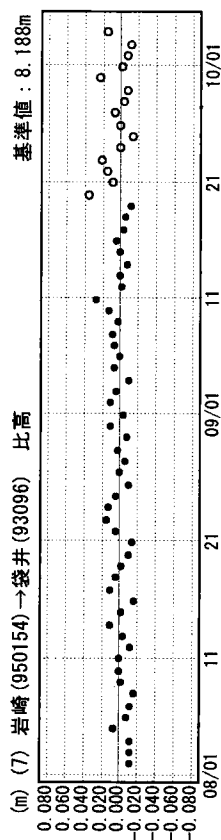

成分変化グラフ

期間：2004/08/01～2004/10/04 JST

成分変化グラフ

期間：2004/08/01～2004/10/04 JST

●---[F2:最終解] ○---[R2:速報解]