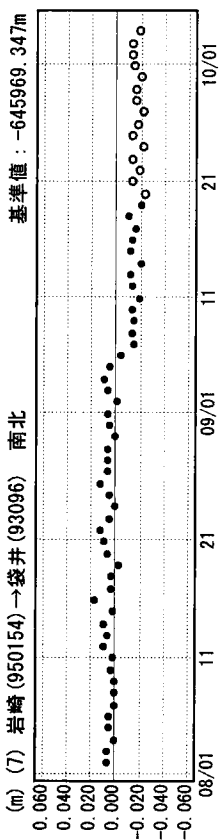

成分変化グラフ

期間：2004/08/01～2004/10/04 JST

成分変化グラフ

期間：2004/08/01～2004/10/04 JST

●---[F2:最終解] ○---[R2:速報解]