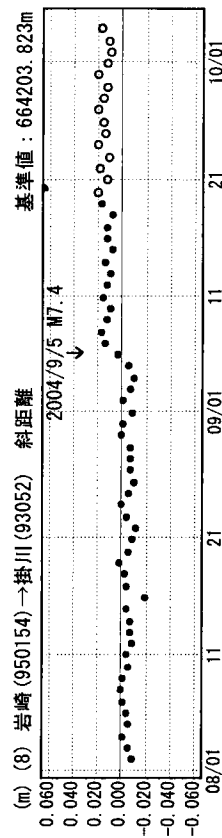

成分変化グラフ

期間：2004/08/01～2004/10/04 JST

成分変化グラフ

期間：2004/08/01～2004/10/04 JST

●---[F2:最終解] ○---[R2:速報解]