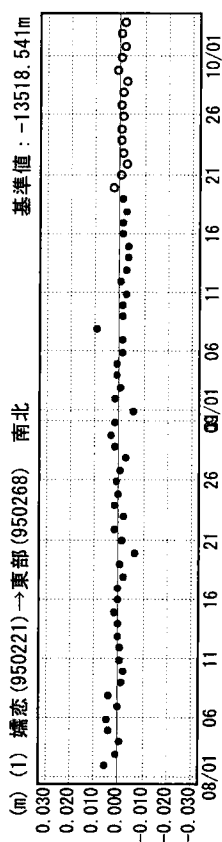

成分変化グラフ

期間：2004/08/01～2004/10/03 JST

成分変化グラフ

期間：2004/08/01～2004/10/03 JST

●---[F2:最終解] ○---[R2:速報解]