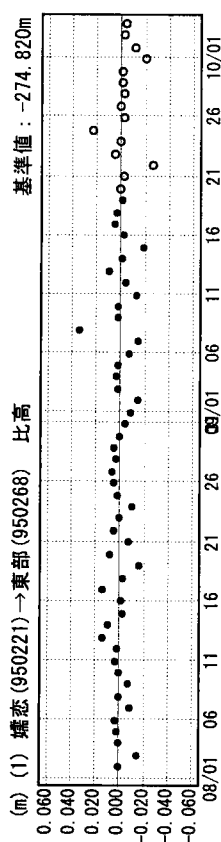

成分変化グラフ

期間：2004/08/01～2004/10/03 JST

成分変化グラフ

期間：2004/08/01～2004/10/03 JST

●---[F2:最終解] ○---[R2:速報解]