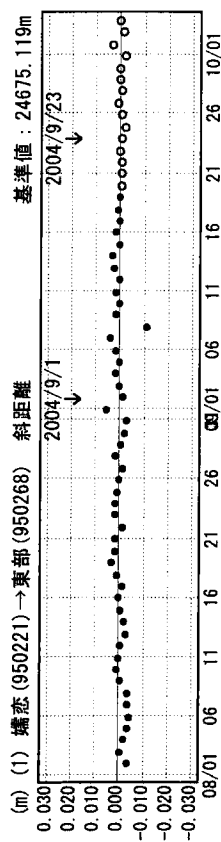

成分変化グラフ

期間：2004/08/01～2004/10/03 JST

成分変化グラフ

期間：2004/08/01～2004/10/03 JST

●---[F2:最終解] ○---[R2:速報解]