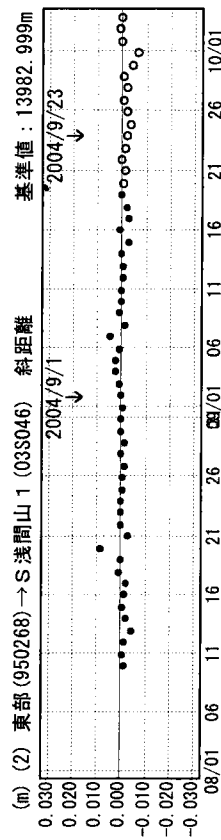

成分変化グラフ

期間：2004/08/01～2004/10/03 JST

成分変化グラフ

期間：2004/08/01～2004/10/03 JST

●---[F2:最終解] ○---[R2:速報解]