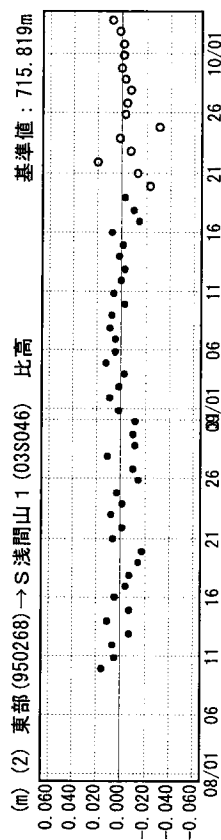

成分変化グラフ

期間：2004/08/01～2004/10/03 JST

成分変化グラフ

期間：2004/08/01～2004/10/03 JST

●---[F2:最終解] ○---[R2:速報解]