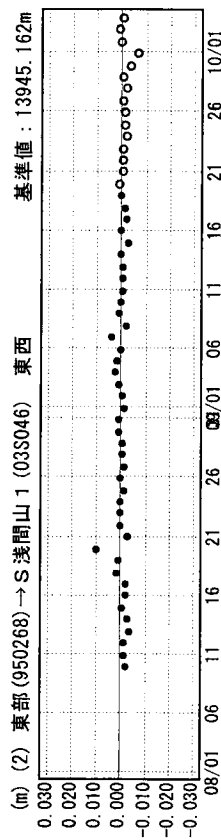

成分変化グラフ

期間：2004/08/01～2004/10/03 JST

成分変化グラフ

期間：2004/08/01～2004/10/03 JST

●---[F2:最終解] ○---[R2:速報解]