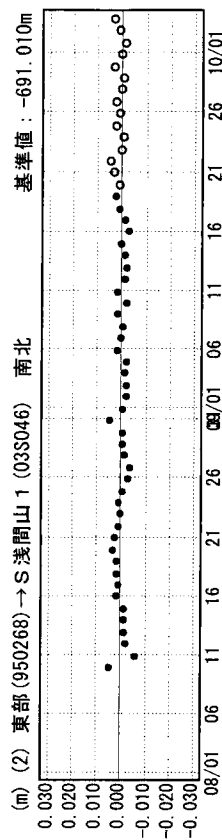

成分変化グラフ

期間：2004/08/01～2004/10/03 JST

成分変化グラフ

期間：2004/08/01～2004/10/03 JST

●---[F2:最終解] ○---[R2:速報解]