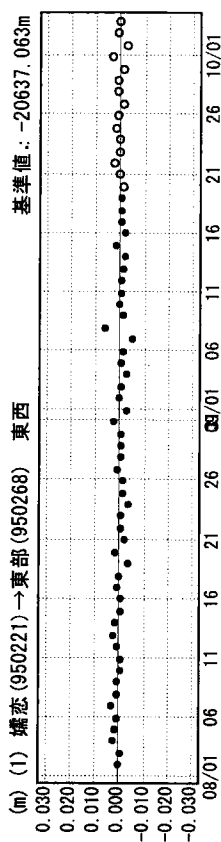

成分変化グラフ

期間：2004/08/01～2004/10/03 JST

成分変化グラフ

期間：2004/08/01～2004/10/03 JST

●---[F2:最終解] ○---[R2:速報解]