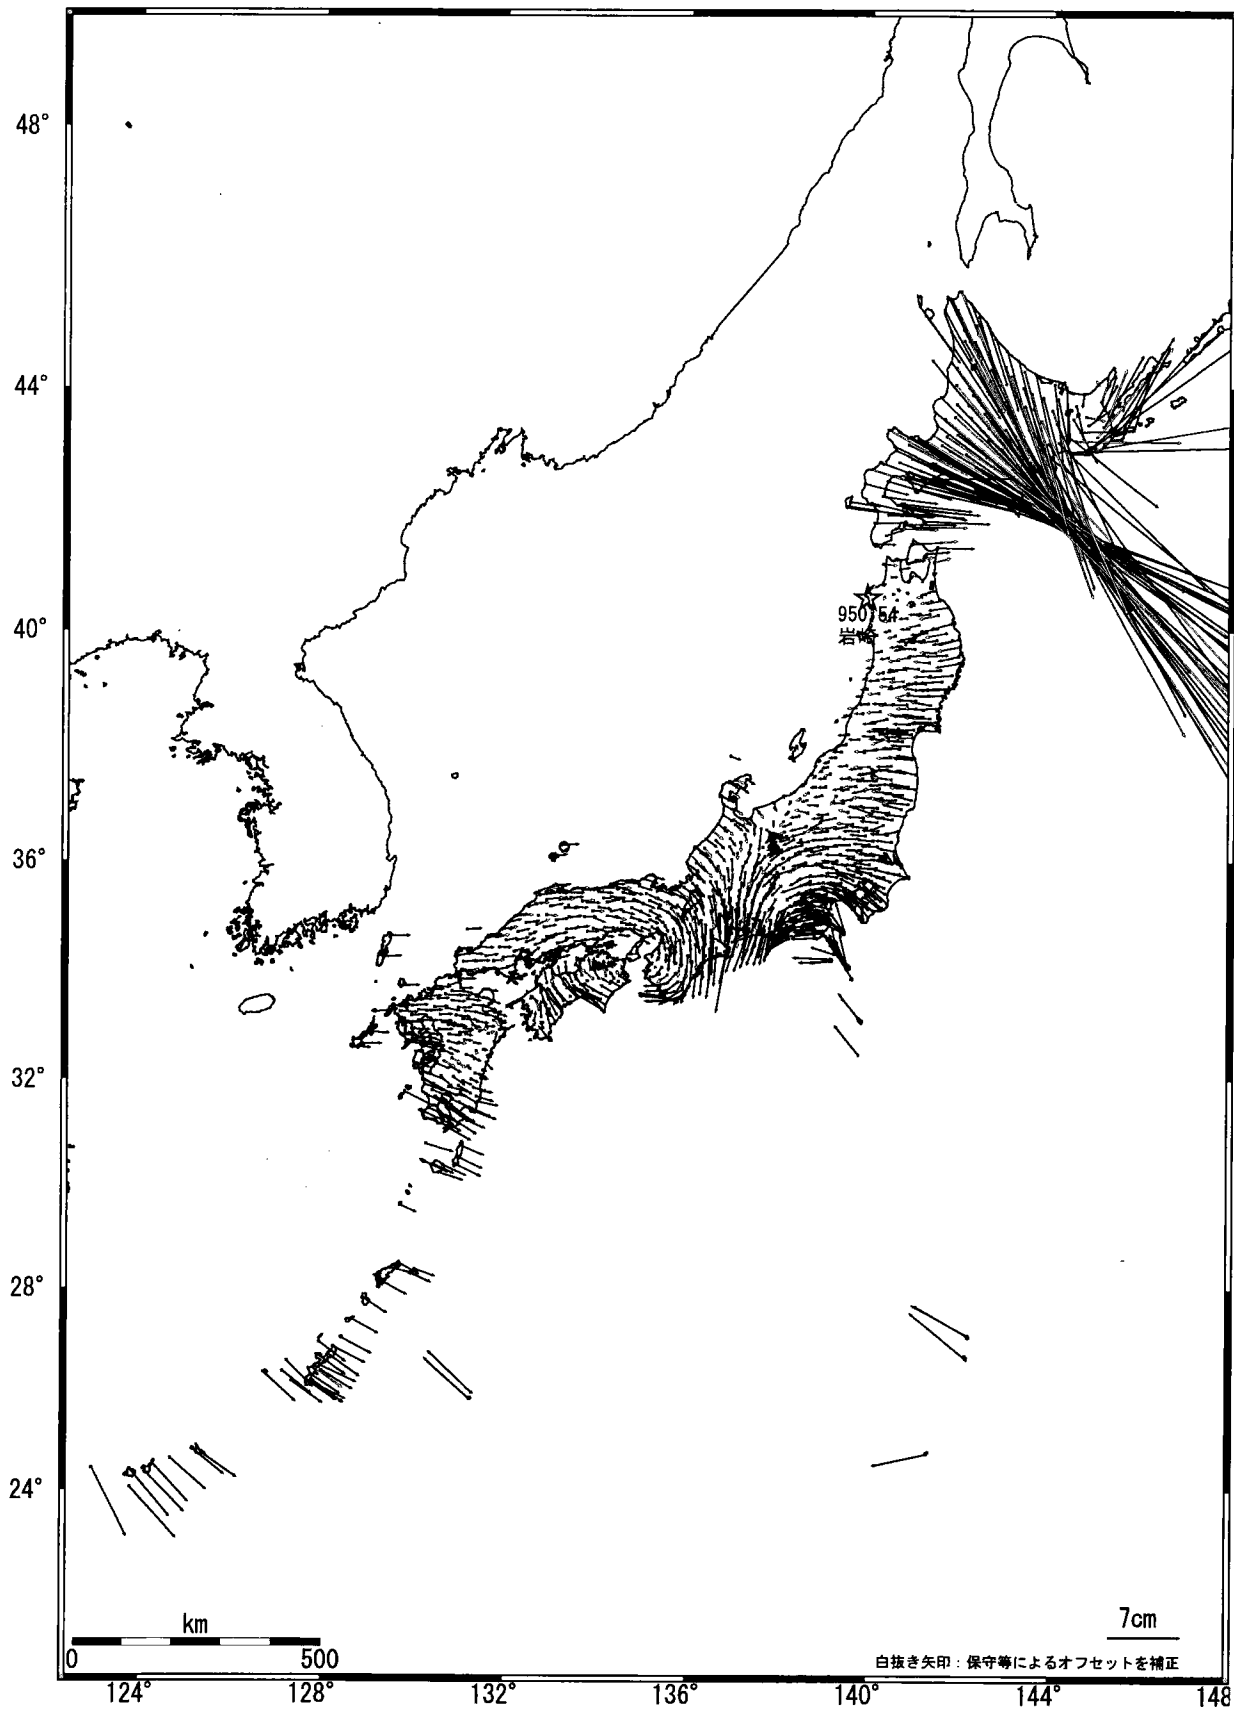

### 全国の地殻変動 - 1年間 -

基準期間: 2003/09/08-2003/09/17 [F2: 最終解]

比較期間: 2004/09/08-2004/09/17 [F2: 最終解]

☆固定局: 岩崎(950154)

国土地理院