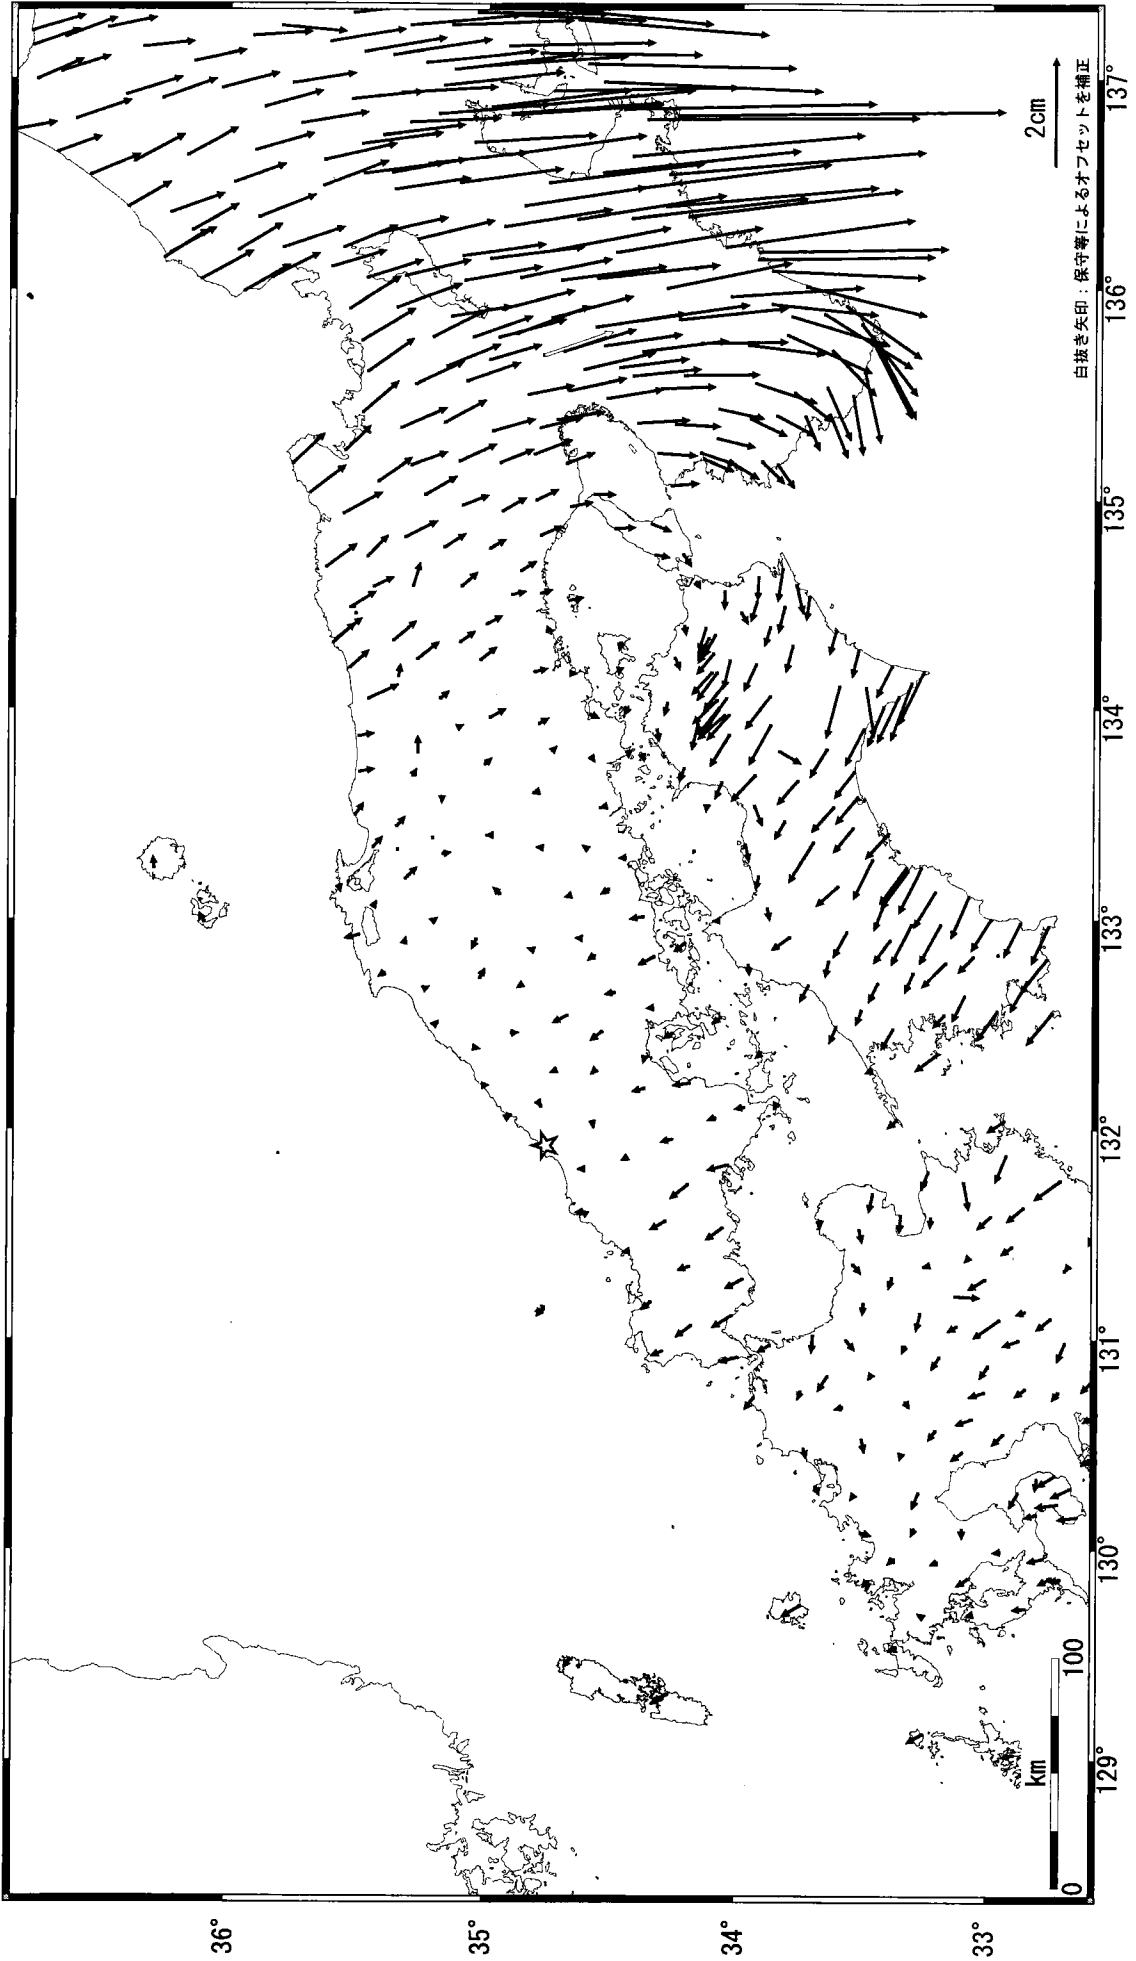

近畿・中国・四国地方の地殻変動（水平）－1ヶ月－

基準期間：2004/08/08-2004/08/17[F2:最終解]

比較期間：2004/09/08-2004/09/17[F2:最終解]

☆固定局：三隅(950388)