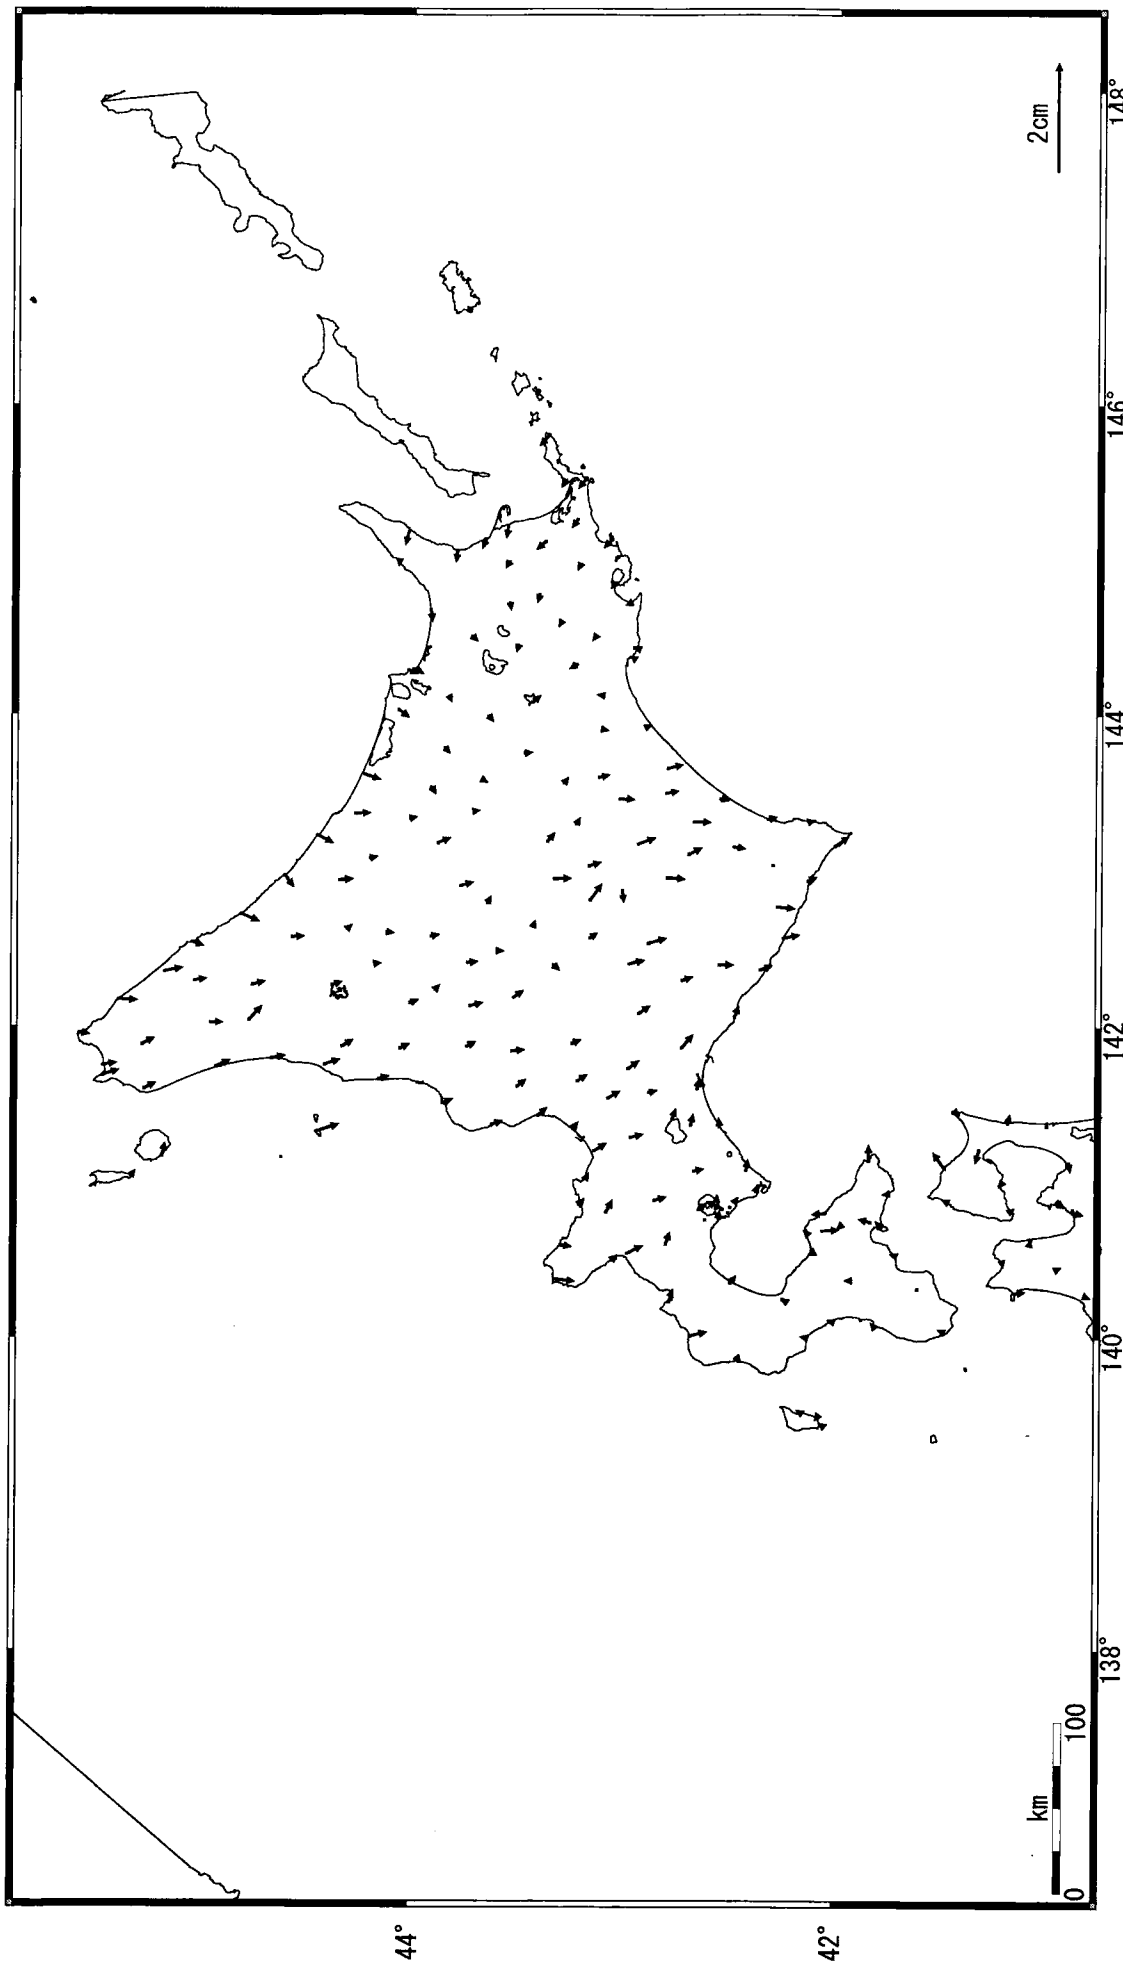

北海道地方の地殻変動（水平） -1ヶ月-

基準期間：2004/08/08-2004/08/17[F2:最終解]
比較期間：2004/09/08-2004/09/17[F2:最終解]

☆固定局：岩崎(950154)