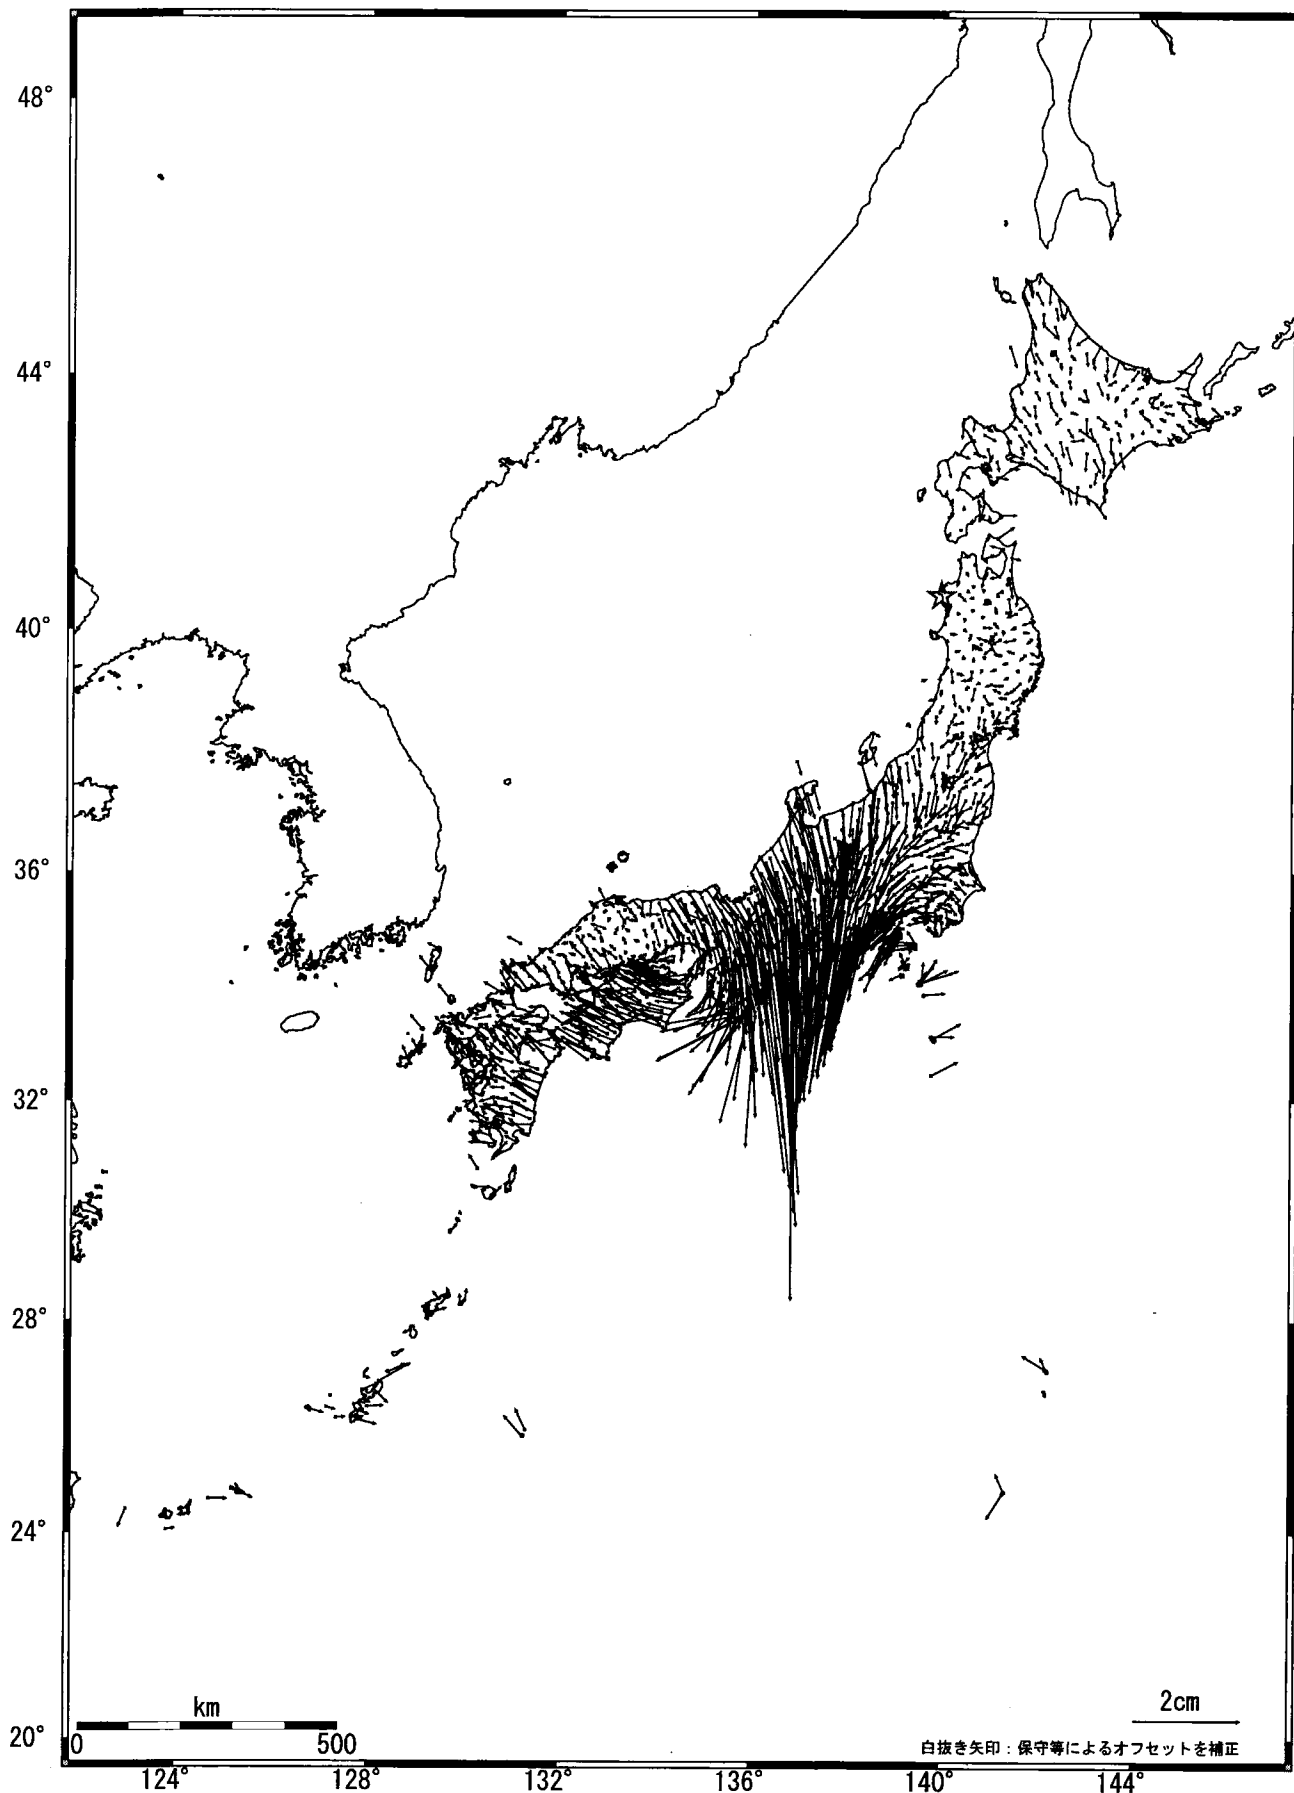

全国の地殻変動（水平） -1ヶ月-

基準期間：2004/08/08-2004/08/17[F2:最終解]

比較期間：2004/09/08-2004/09/17[F2:最終解]

☆固定局：岩崎(950154)

国土地理院