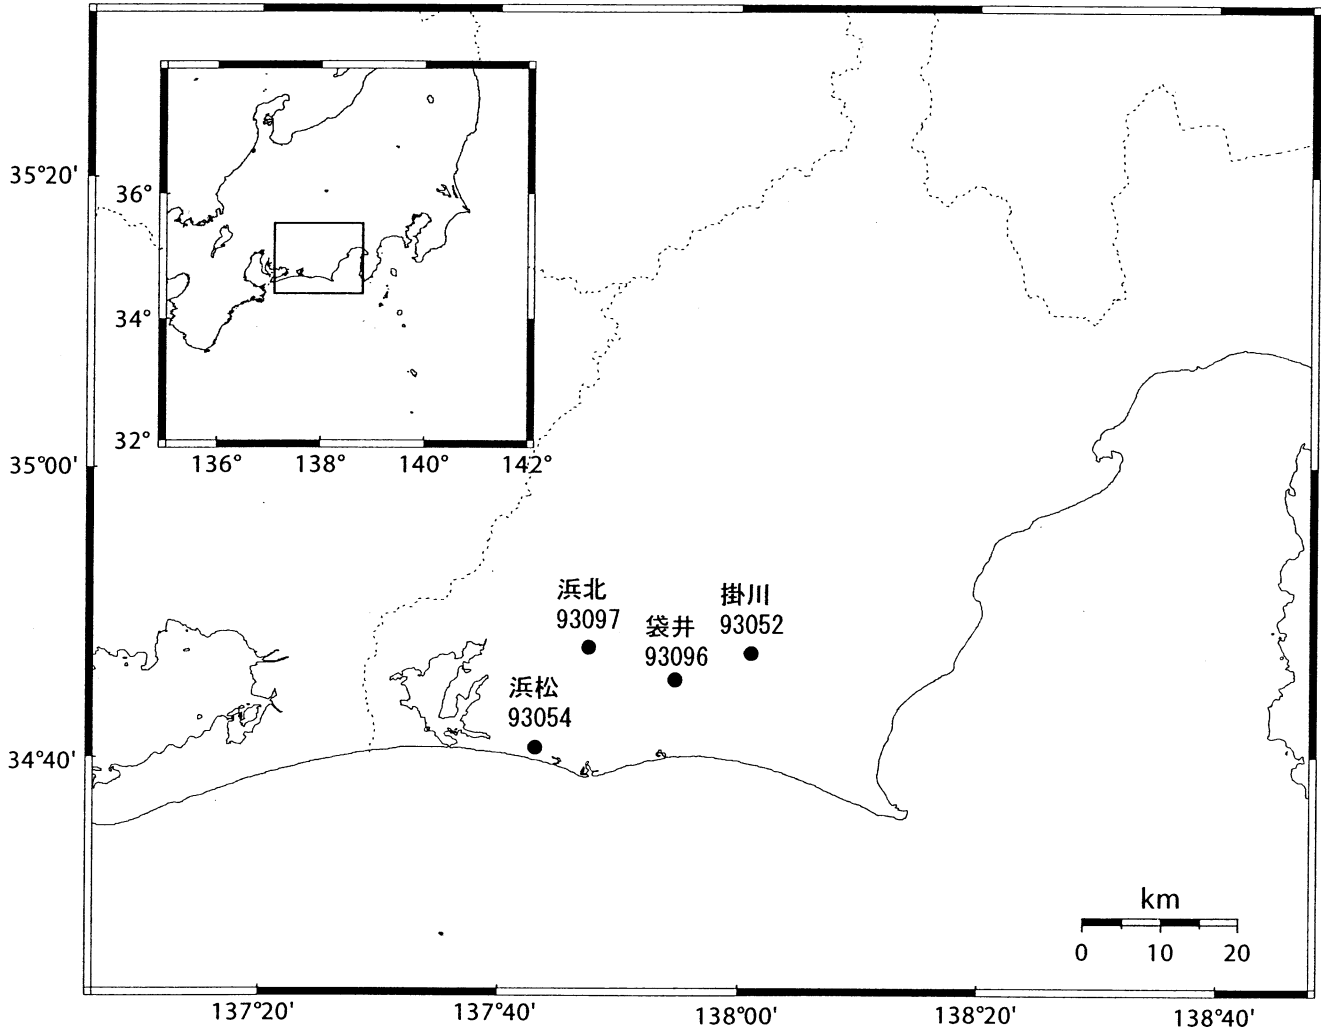

GPS連続観測局配置図

電子基準点のアンテナ交換一覧表

電子基準点	番号	アンテナ交換日	適用
掛川	93052	2003/2/12	レドーム
〃	〃	2003/5/12	アンテナ・受信機
浜松	93054	2003/2/12	レドーム
〃	〃	2003/5/14	アンテナ・受信機
袋井	93096	2003/2/14	レドーム
〃	〃	2003/3/3	アンテナ
浜北	93097	2003/2/13	レドーム
〃	〃	2003/2/28	アンテナ