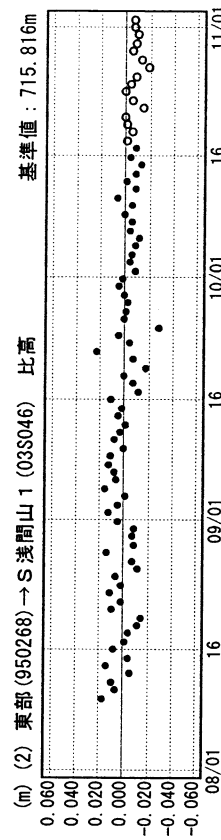

成分変化グラフ

期間：2004/08/01～2004/11/01 JST

成分変化グラフ

期間：2004/08/01～2004/11/01 JST

●---[F2:最終解] ○---[R2:速報解]