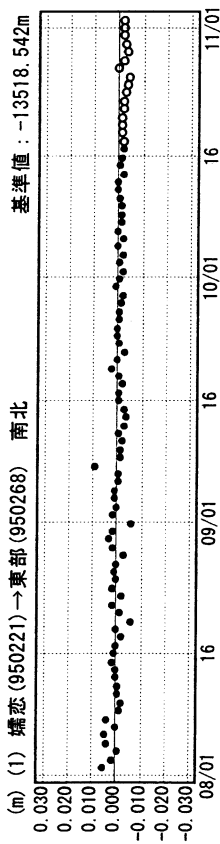

成分変化グラフ

期間：2004/08/01～2004/11/01 JST

成分変化グラフ

期間：2004/08/01～2004/11/01 JST

●---[F2:最終解] ○---[R2:速報解]