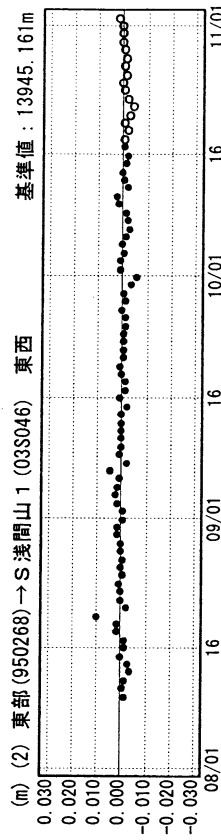

成分変化グラフ

期間：2004/08/01～2004/11/01 JST

成分変化グラフ

期間：2004/08/01～2004/11/01 JST

●---[F2:最終解] ○---[R2:速報解]