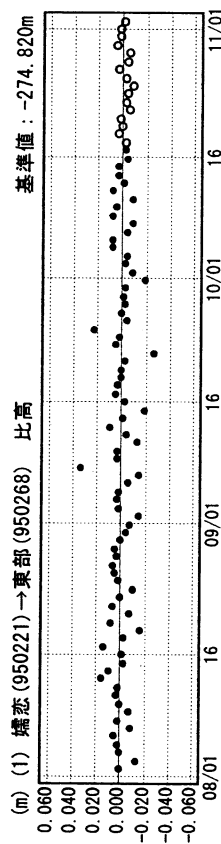

成分変化グラフ

期間：2004/08/01～2004/11/01 JST

成分変化グラフ

期間：2004/08/01～2004/11/01 JST

●---[F2:最終解] ○---[R2:速報解]