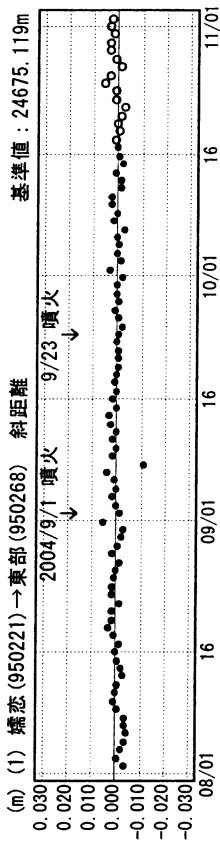

成分変化グラフ

期間：2004/08/01～2004/11/01 JST

成分変化グラフ

期間：2004/08/01～2004/11/01 JST

●---[F2:最終解] ○---[R2:速報解]