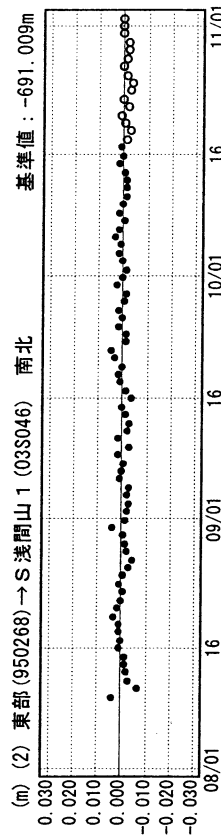

成分変化グラフ

期間：2004/08/01～2004/11/01 JST

成分変化グラフ

期間：2004/08/01～2004/11/01 JST

●---[F2:最終解] ○---[R2:速報解]