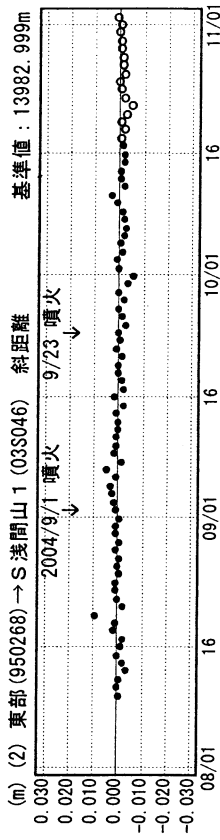

成分変化グラフ

期間：2004/08/01～2004/11/01 JST

成分変化グラフ

期間：2004/08/01～2004/11/01 JST

●---[F2:最終解] ○---[R2:速報解]