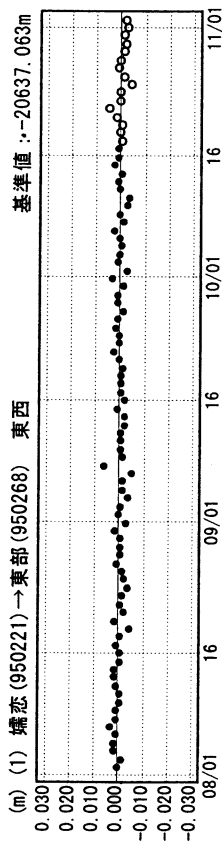

成分変化グラフ

期間：2004/08/01～2004/11/01 JST

成分変化グラフ

期間：2004/08/01～2004/11/01 JST

●---[F2:最終解] ○---[R2:速報解]