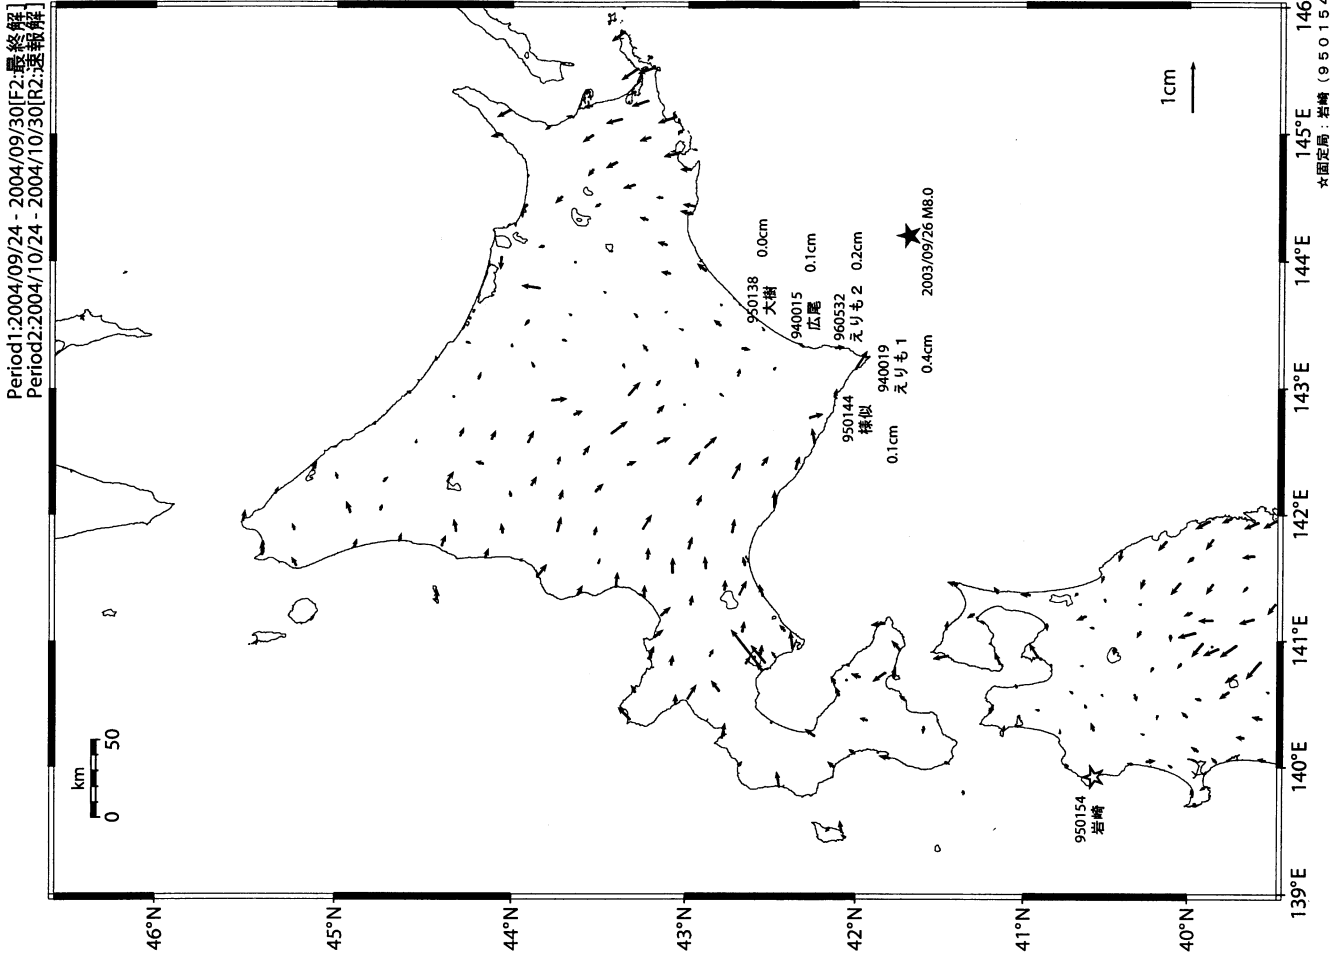

平成15年(2003年)十勝沖地震後の水平変動(補正なし)

平成15年(2003年)十勝沖地震後の水平変動(傾斜・年周・半年周補正)