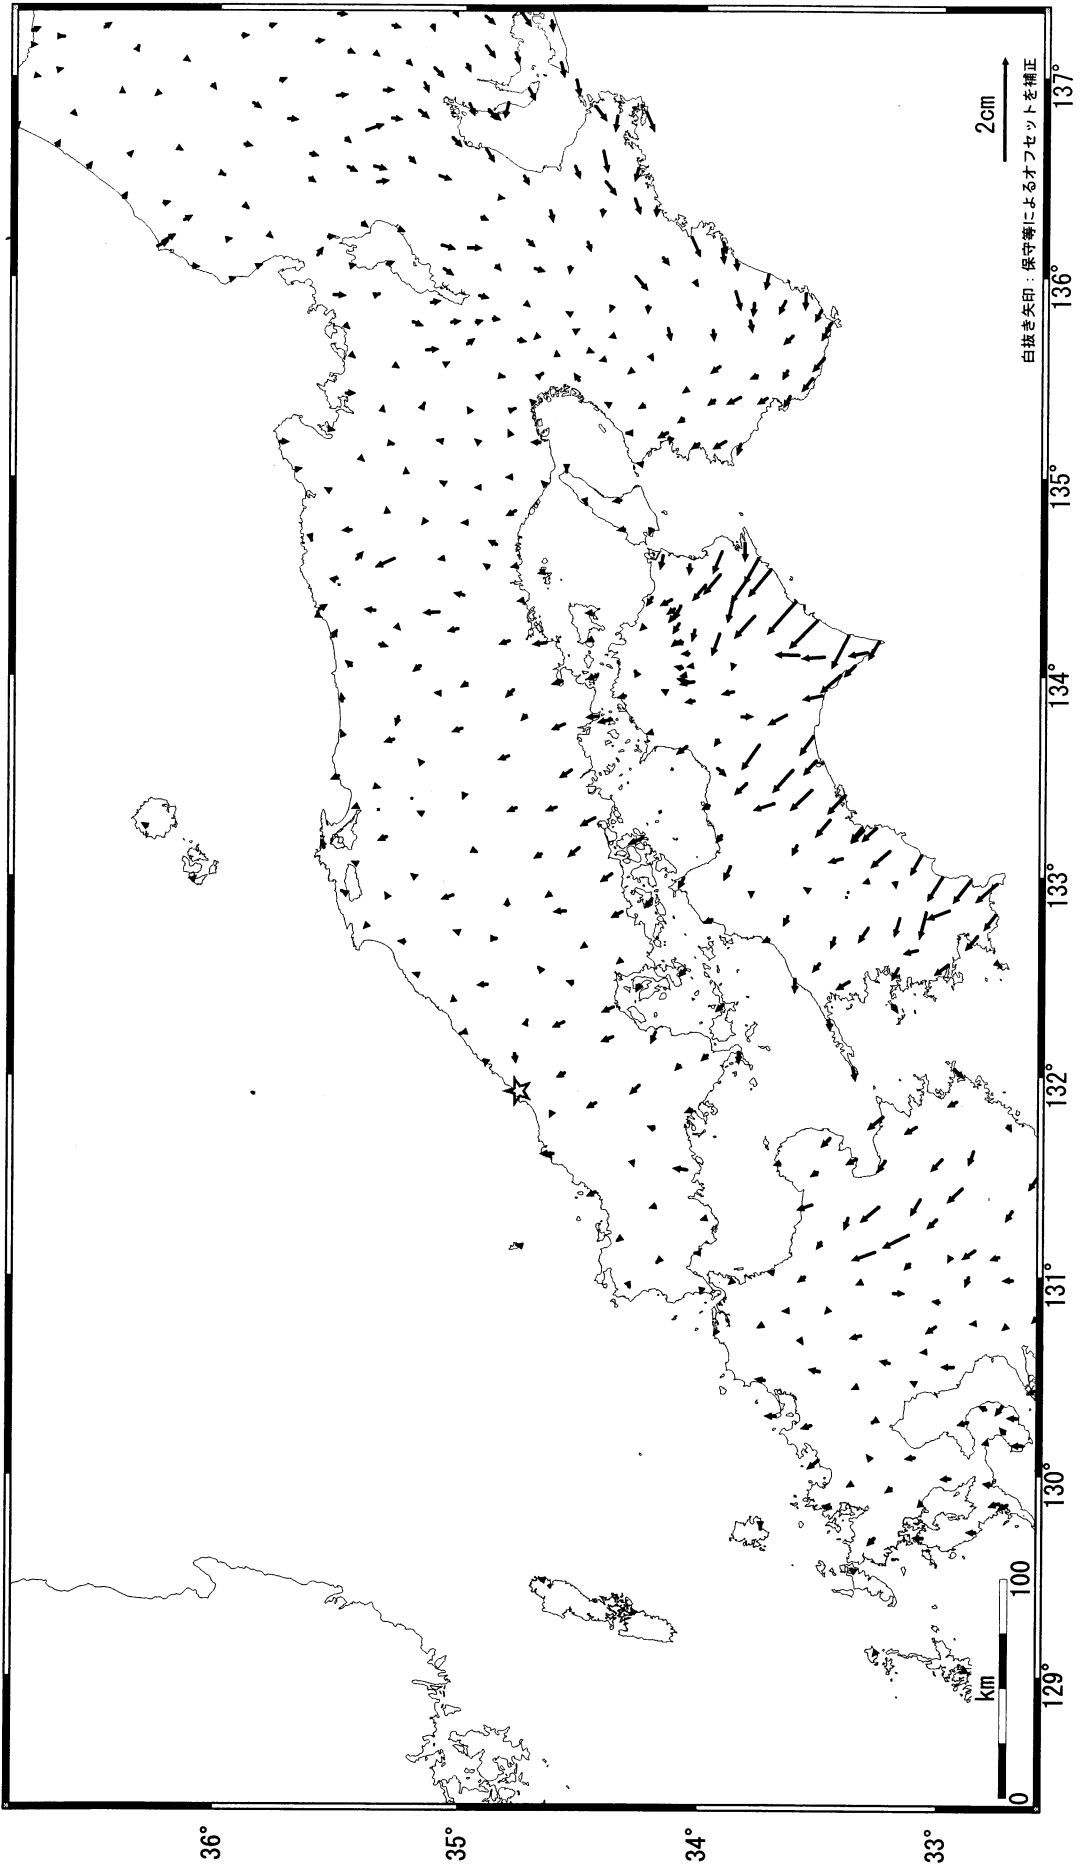

近畿・中国・四国地方の地殻変動（水平） - 1ヶ月 -

基準期間: 2004/09/08-2004/09/17 [F2: 最終解]
比較期間: 2004/10/07-2004/10/16 [F2: 最終解]

☆固定局: 三隅 (950388)