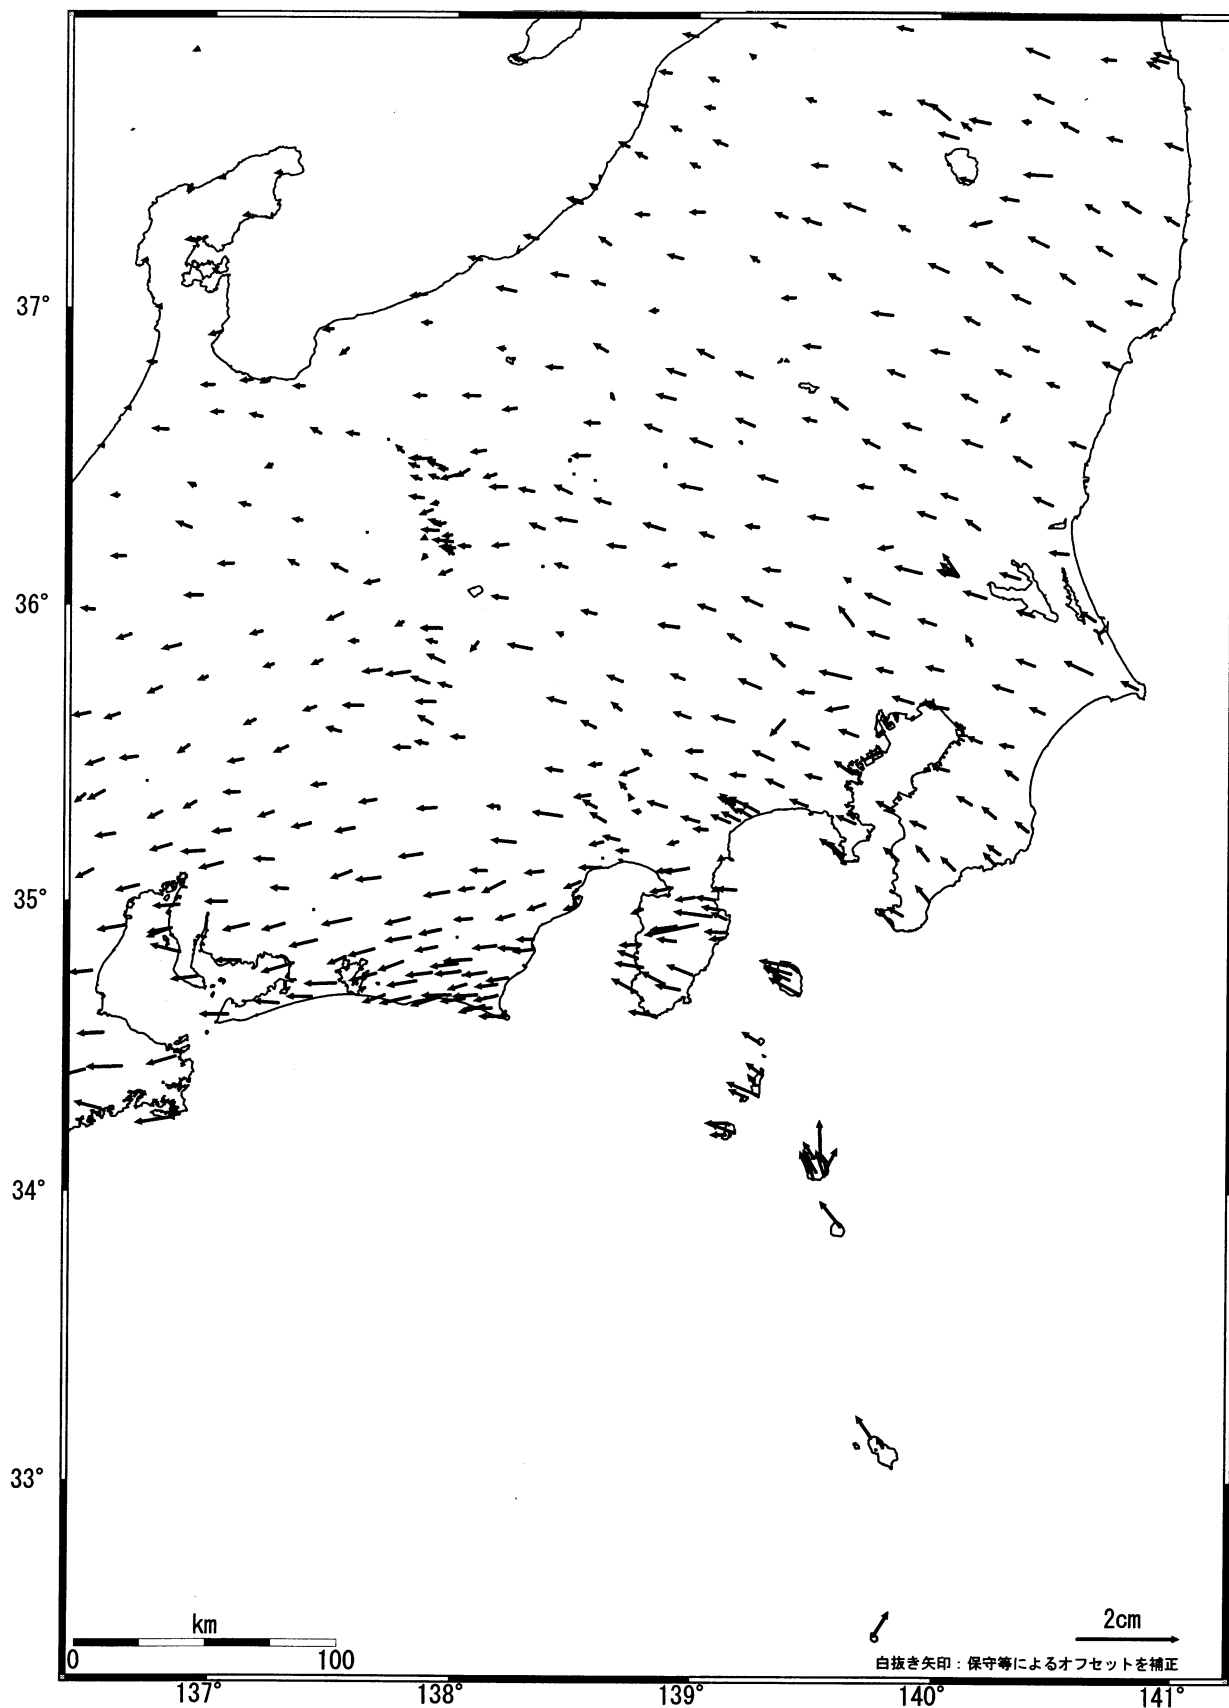

### 関東・中部地方の地殻変動（水平） - 1ヶ月 -

基準期間: 2004/09/08-2004/09/17 [F2: 最終解]

比較期間: 2004/10/07-2004/10/16 [F2: 最終解]

☆固定局: 岩崎(950154)

国土地理院