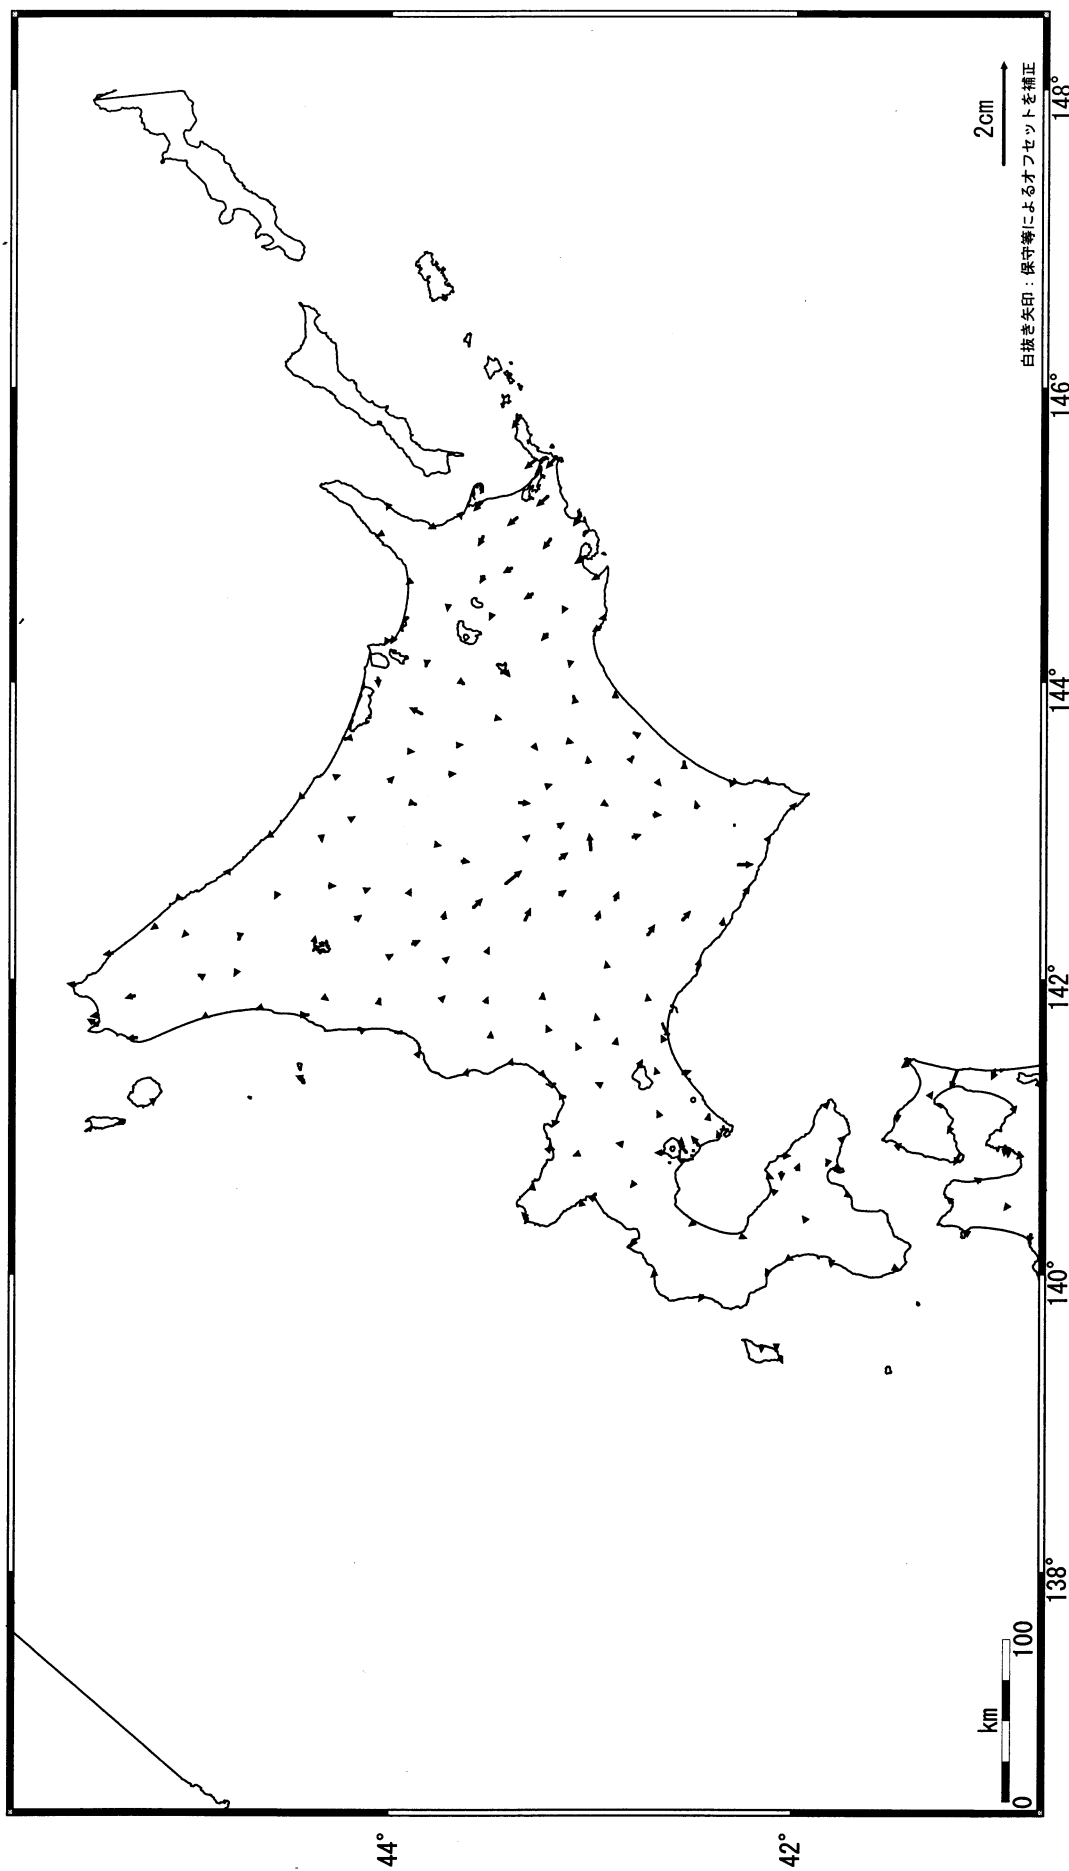

北海道地方の地殻変動（水平） - 1ヶ月 -

基準期間：2004/09/08-2004/09/17[F2:最終解]
比較期間：2004/10/07-2004/10/16[F2:最終解]

☆固定局：岩崎(950154)

国土地理院