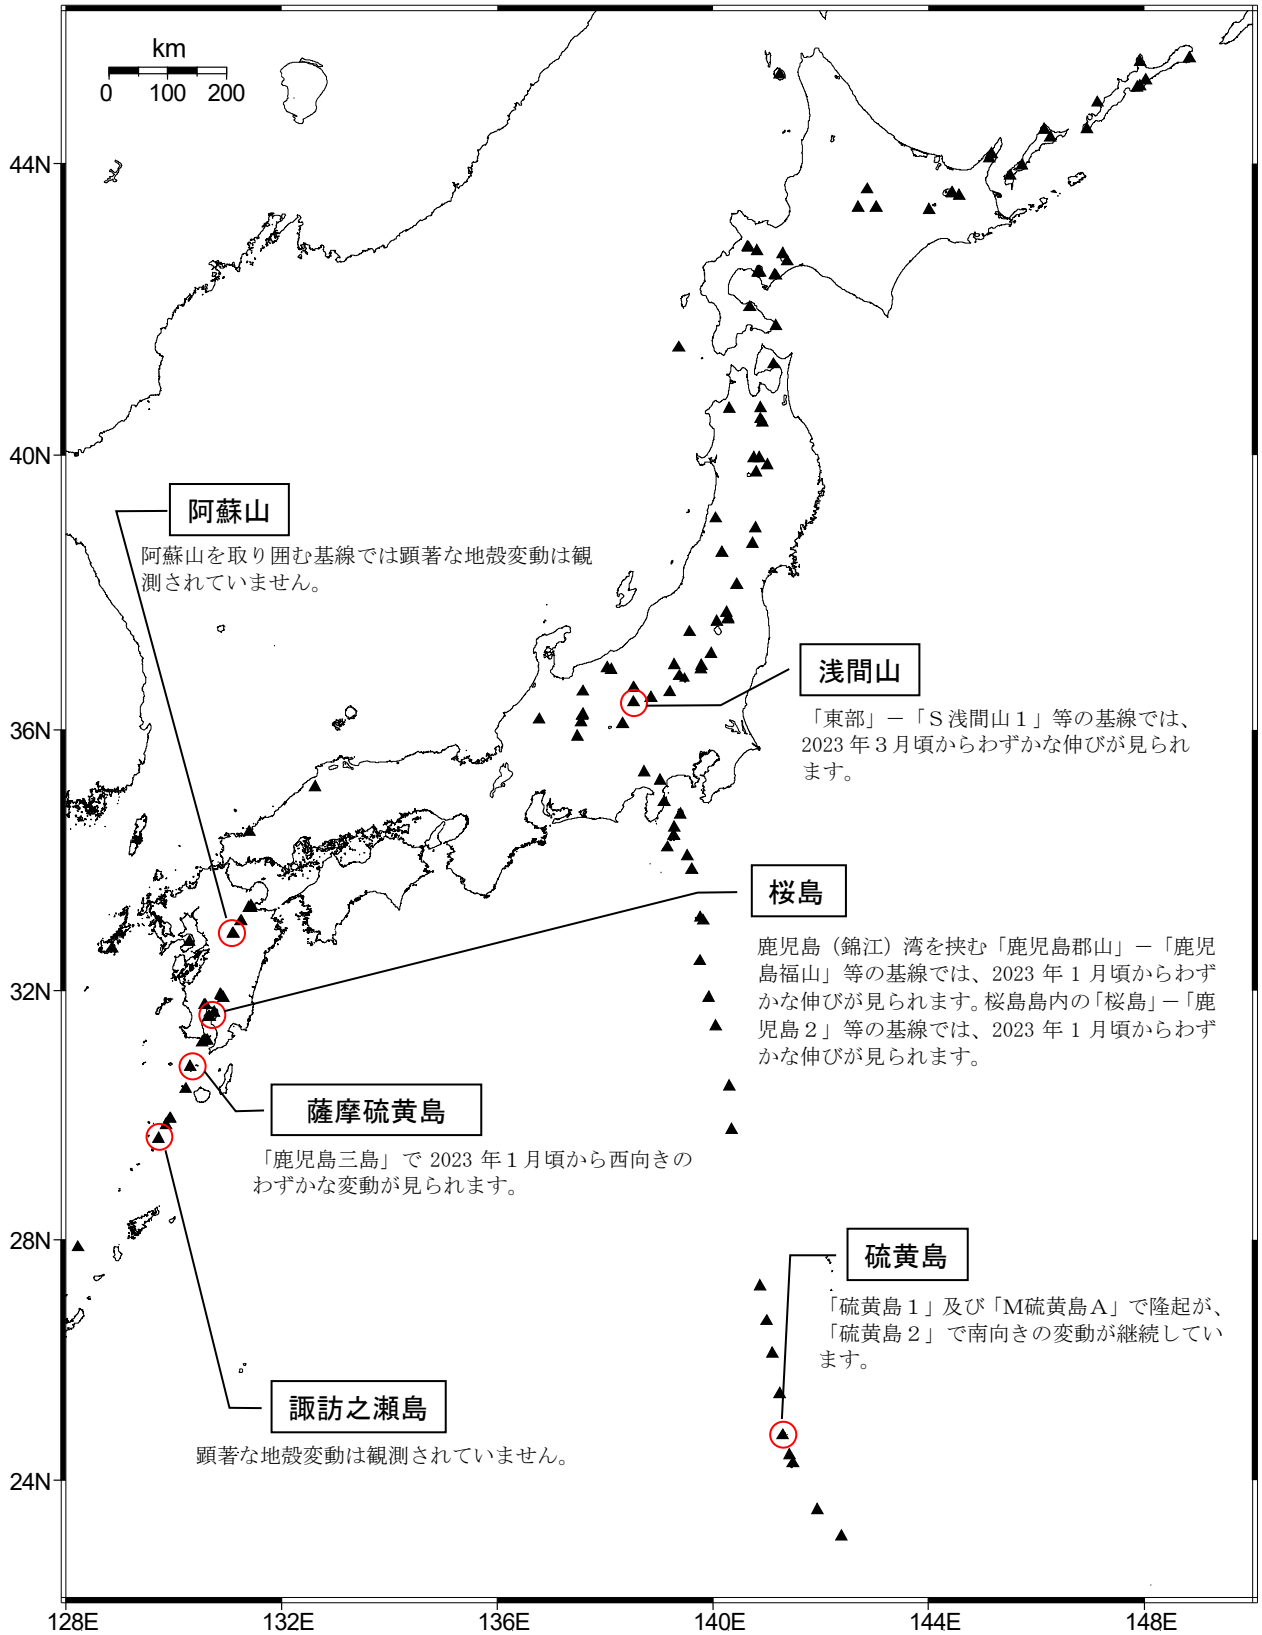

国土地理院による火山周辺地域における地殻変動観測の概況－2023年3月－

注：「」は、電子基準点等の名称を示しています。