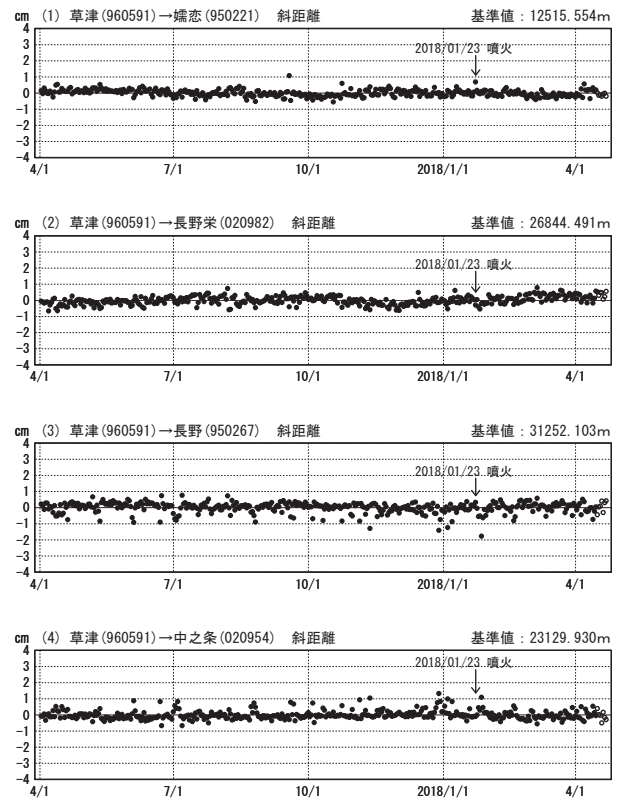

草津白根山周辺の地殻変動

—GEONET (電子基準点等) による連続観測結果—

顕著な地殻変動は観測されていません。

草津白根山周辺 GNSS連続観測基線図

基線変化グラフ

期間: 2015/04/01~2018/04/21 JST

基線変化グラフ

期間: 2017/04/01~2018/04/21 JST