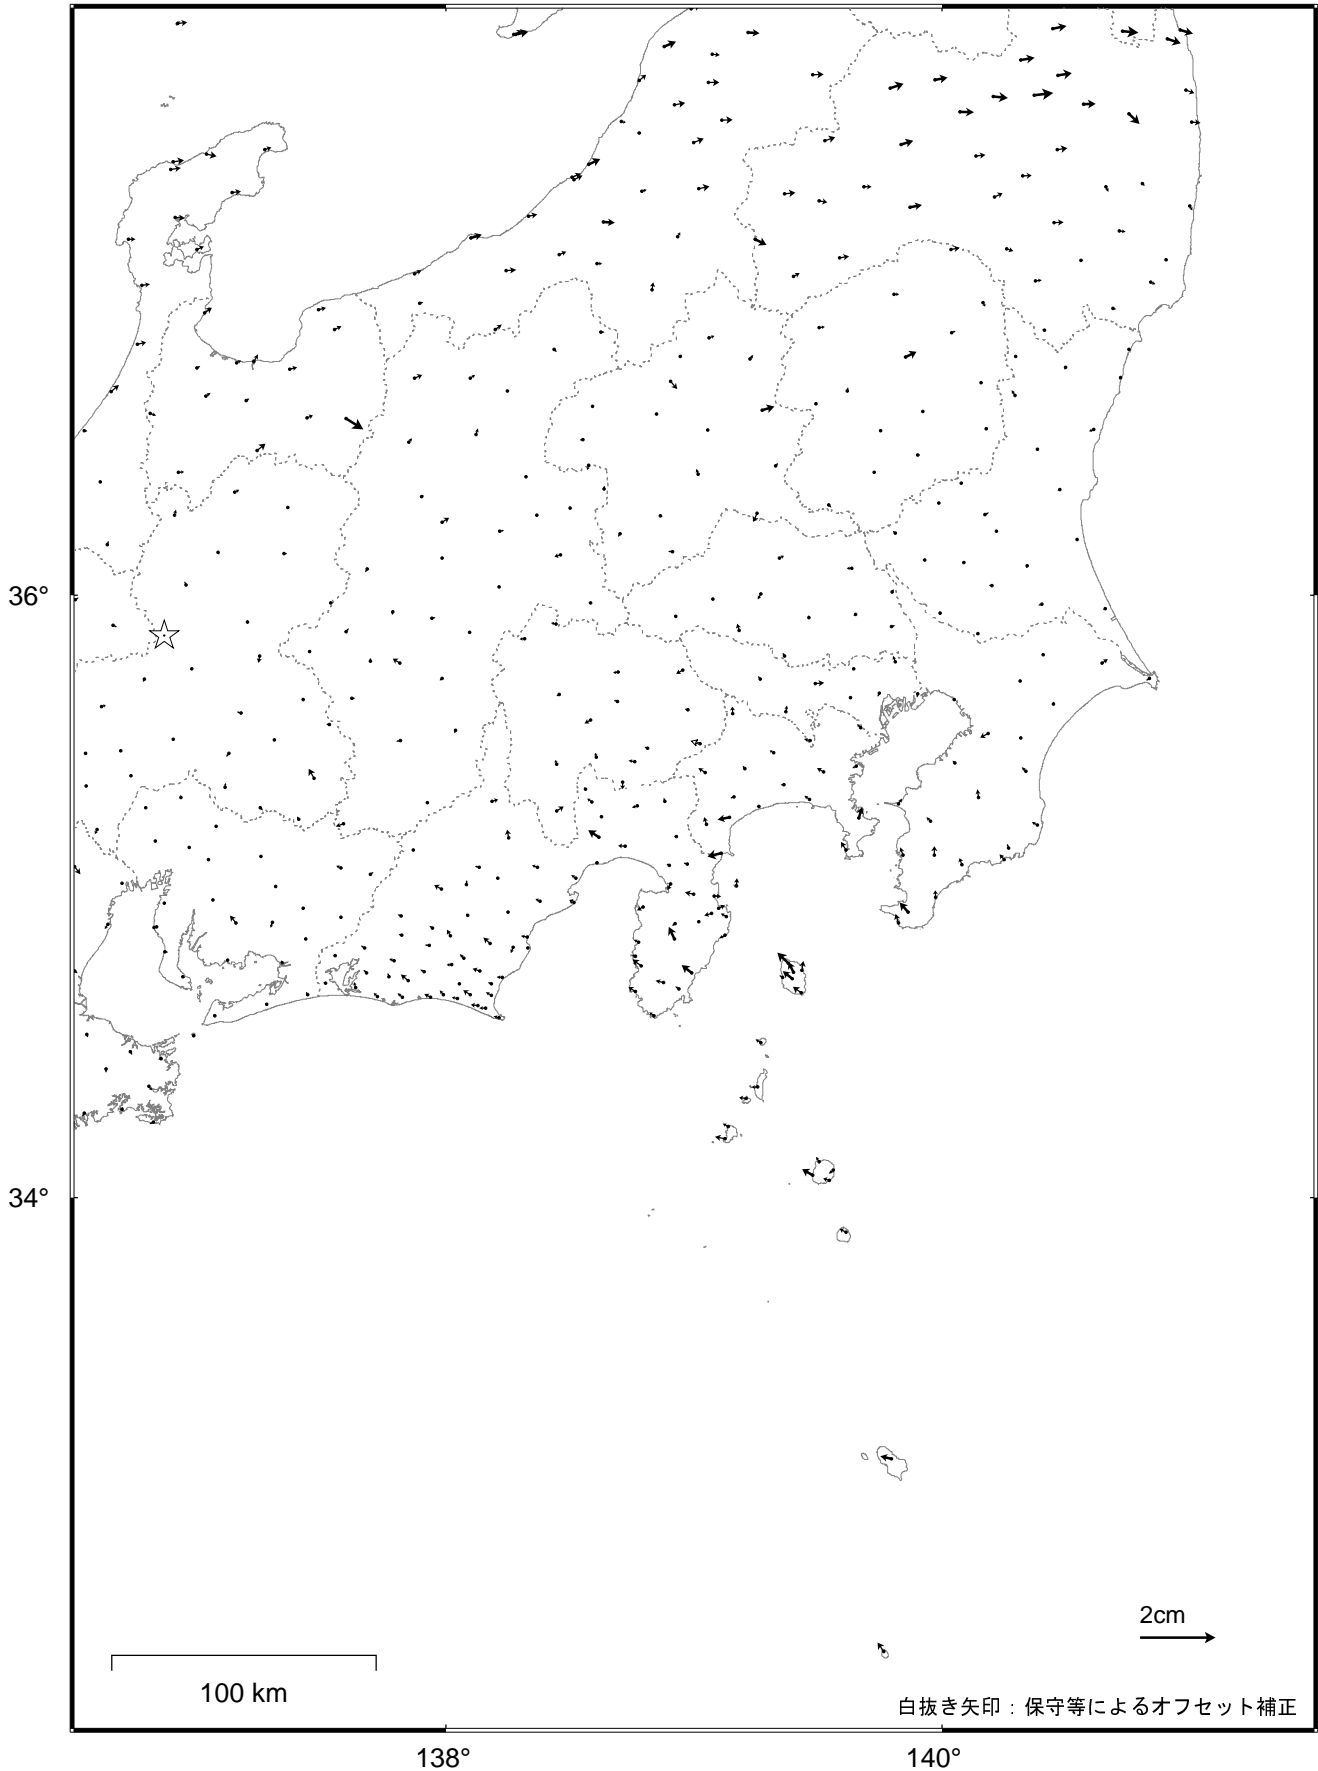

### 関東・中部地方の地殻変動（水平）－1か月－

基準期間：2018/03/17 -- 2018/03/23 [F3：最終解]

比較期間：2018/04/17 -- 2018/04/23 [R3：速報解]

☆ 固定局：白鳥（岐阜県）

・平成23年(2011年)東北地方太平洋沖地震後の余効変動が見られる。