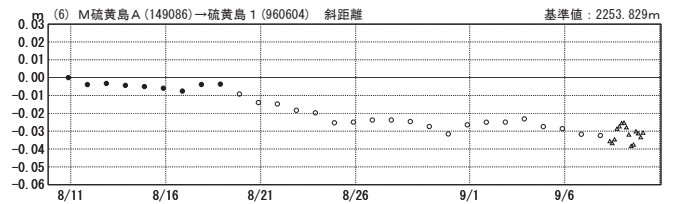

### 基線変化グラフ

期間:2018/08/10 00:00:00-2018/09/10 03:00:00 JST

●---[F3:最終解] ○---[R3:速報解] △---[Q3:迅速解] 国土地理院