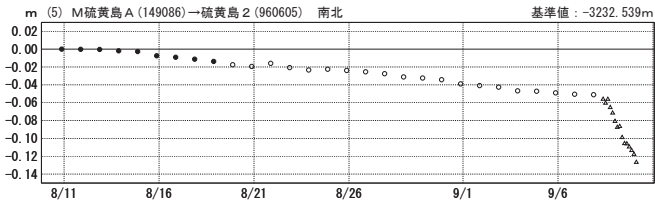

### 基線変化グラフ

期間:2018/08/10 00:00:00-2018/09/10 03:00:00 JST

●---[F3:最終解] ○---[R3:速報解] △---[Q3:迅速解] 国土地理院