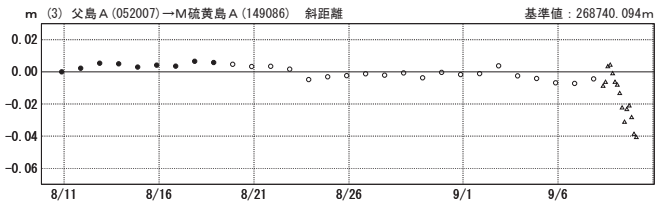

基線変化グラフ

期間:2018/08/10 00:00:00-2018/09/10 03:00:00 JST

●---[F3:最終解] ○---[R3:速報解] △---[Q3:迅速解] 国土地理院