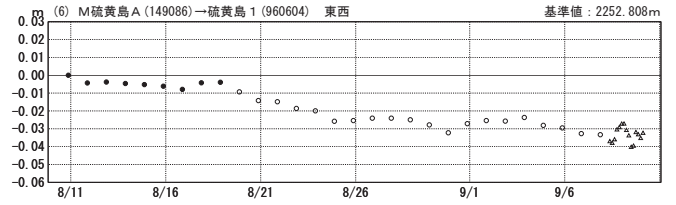

### 基線変化グラフ

期間:2018/08/10 00:00:00-2018/09/10 03:00:00 JST

●---[F3:最終解] ○---[R3:速報解] △---[Q3:迅速解] 国土地理院