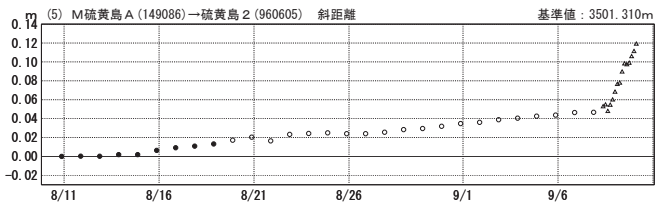

### 基線変化グラフ

期間:2018/08/10 00:00:00-2018/09/10 03:00:00 JST

●---[F3:最終解] ○---[R3:速報解] △---[Q3:迅速解] 国土地理院