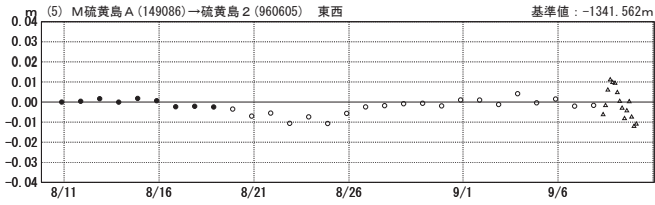

### 基線変化グラフ

期間:2018/08/10 00:00:00-2018/09/10 03:00:00 JST

●---[F3:最終解] ○---[R3:速報解] △---[Q3:迅速解] 国土地理院