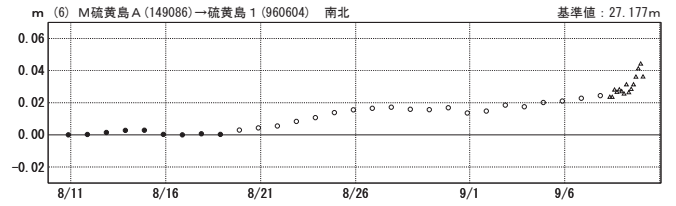

### 基線変化グラフ

期間:2018/08/10 00:00:00-2018/09/10 03:00:00 JST

●---[F3:最終解] ○---[R3:速報解] △---[Q3:迅速解] 国土地理院