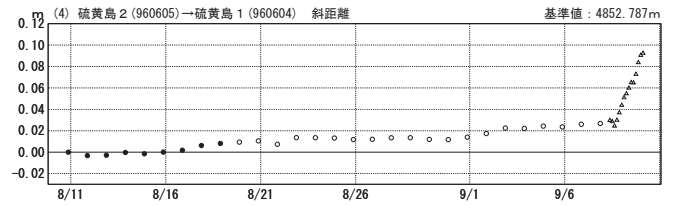

### 基線変化グラフ

期間:2018/08/10 00:00:00-2018/09/10 03:00:00 JST

●---[F3:最終解] ○---[R3:速報解] △---[Q3:迅速解] 国土地理院