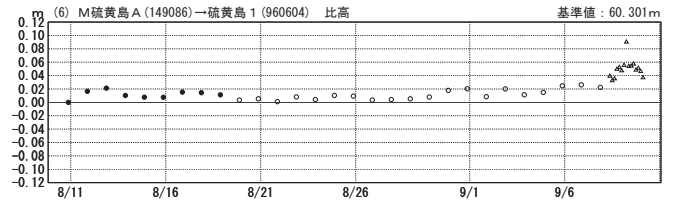

### 基線変化グラフ

期間:2018/08/10 00:00:00-2018/09/10 03:00:00 JST

●---[F3:最終解] ○---[R3:速報解] △---[Q3:迅速解] 国土地理院