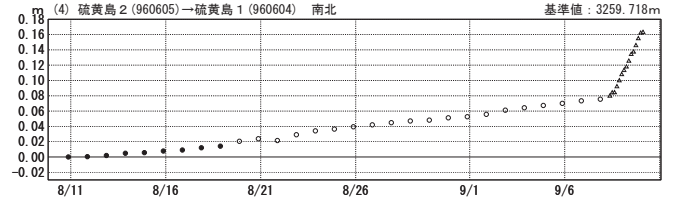

## 基線変化グラフ

期間: 2018/08/10 00:00:00-2018/09/10 03:00:00 JST

### 基線変化グラフ

期間:2018/08/10 00:00:00-2018/09/10 03:00:00 JST

●---[F3:最終解] ○---[R3:速報解] △---[Q3:迅速解] 国土地理院