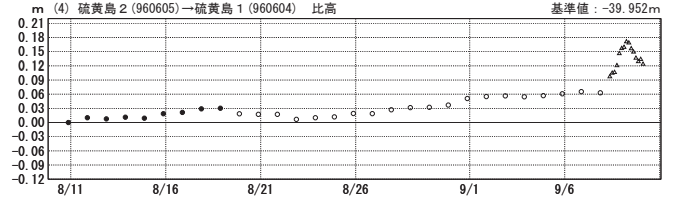

## 基線変化グラフ

期間: 2018/08/10 00:00:00-2018/09/10 03:00:00 JST

### 基線変化グラフ

期間:2018/08/10 00:00:00-2018/09/10 03:00:00 JST

●---[F3:最終解] ○---[R3:速報解] △---[Q3:迅速解] 国土地理院