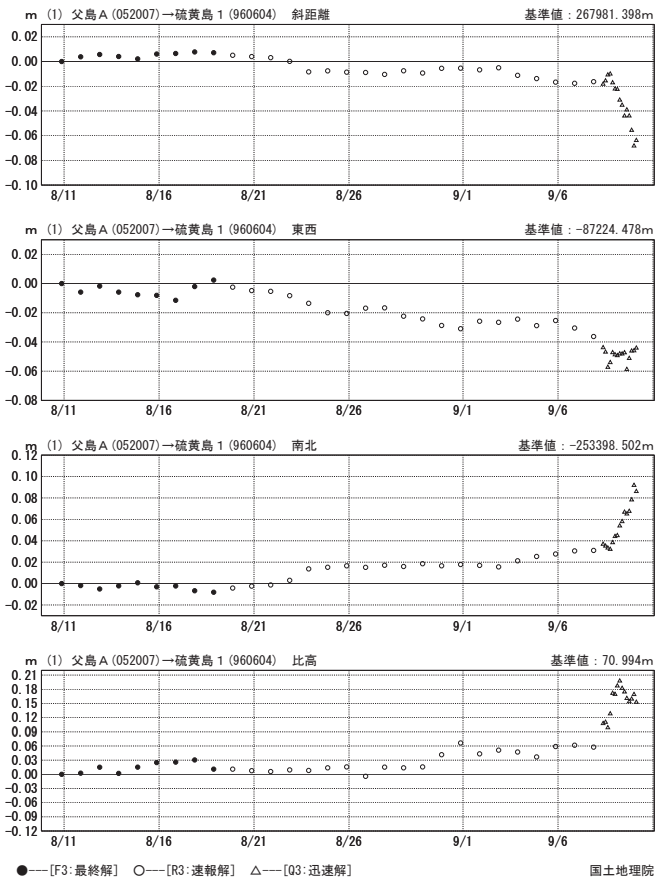

# 硫黄島周辺 GNSS連続観測基線図

## 基線変化グラフ

期間: 2018/08/10 00:00:00-2018/09/10 03:00:00 JST

### 基線変化グラフ

期間:2018/08/10 00:00:00-2018/09/10 03:00:00 JST

●---[F3:最終解] ○---[R3:速報解] △---[Q3:迅速解] 国土地理院