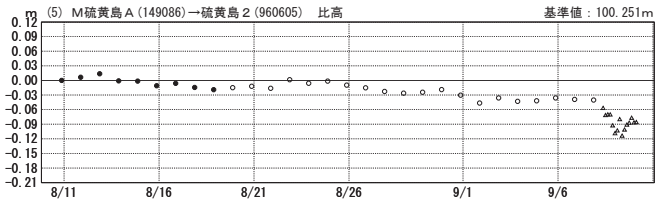

### 基線変化グラフ

期間:2018/08/10 00:00:00-2018/09/10 03:00:00 JST

●---[F3:最終解] ○---[R3:速報解] △---[Q3:迅速解] 国土地理院