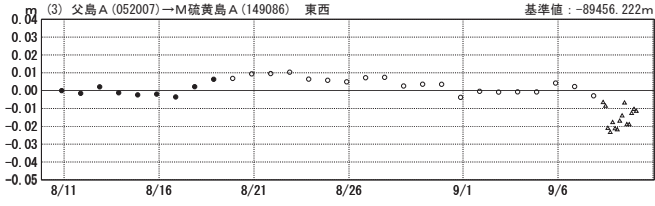

## 基線変化グラフ

期間: 2018/08/10 00:00:00-2018/09/10 03:00:00 JST

### 基線変化グラフ

期間:2018/08/10 00:00:00-2018/09/10 03:00:00 JST

●---[F3:最終解] ○---[R3:速報解] △---[Q3:迅速解] 国土地理院