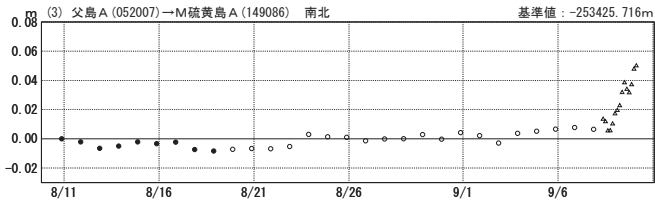

基線変化グラフ

期間:2018/08/10 00:00:00-2018/09/10 03:00:00 JST

●---[F3:最終解] ○---[R3:速報解] △---[Q3:迅速解] 国土地理院