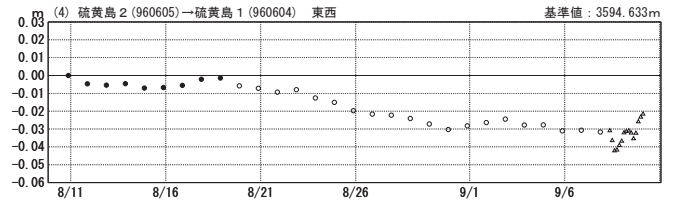

### 基線変化グラフ

期間:2018/08/10 00:00:00-2018/09/10 03:00:00 JST

●---[F3:最終解] ○---[R3:速報解] △---[Q3:迅速解] 国土地理院