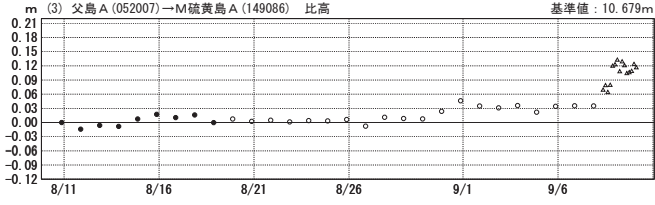

## 基線変化グラフ

期間: 2018/08/10 00:00:00-2018/09/10 03:00:00 JST

### 基線変化グラフ

期間:2018/08/10 00:00:00-2018/09/10 03:00:00 JST

●---[F3:最終解] ○---[R3:速報解] △---[Q3:迅速解] 国土地理院