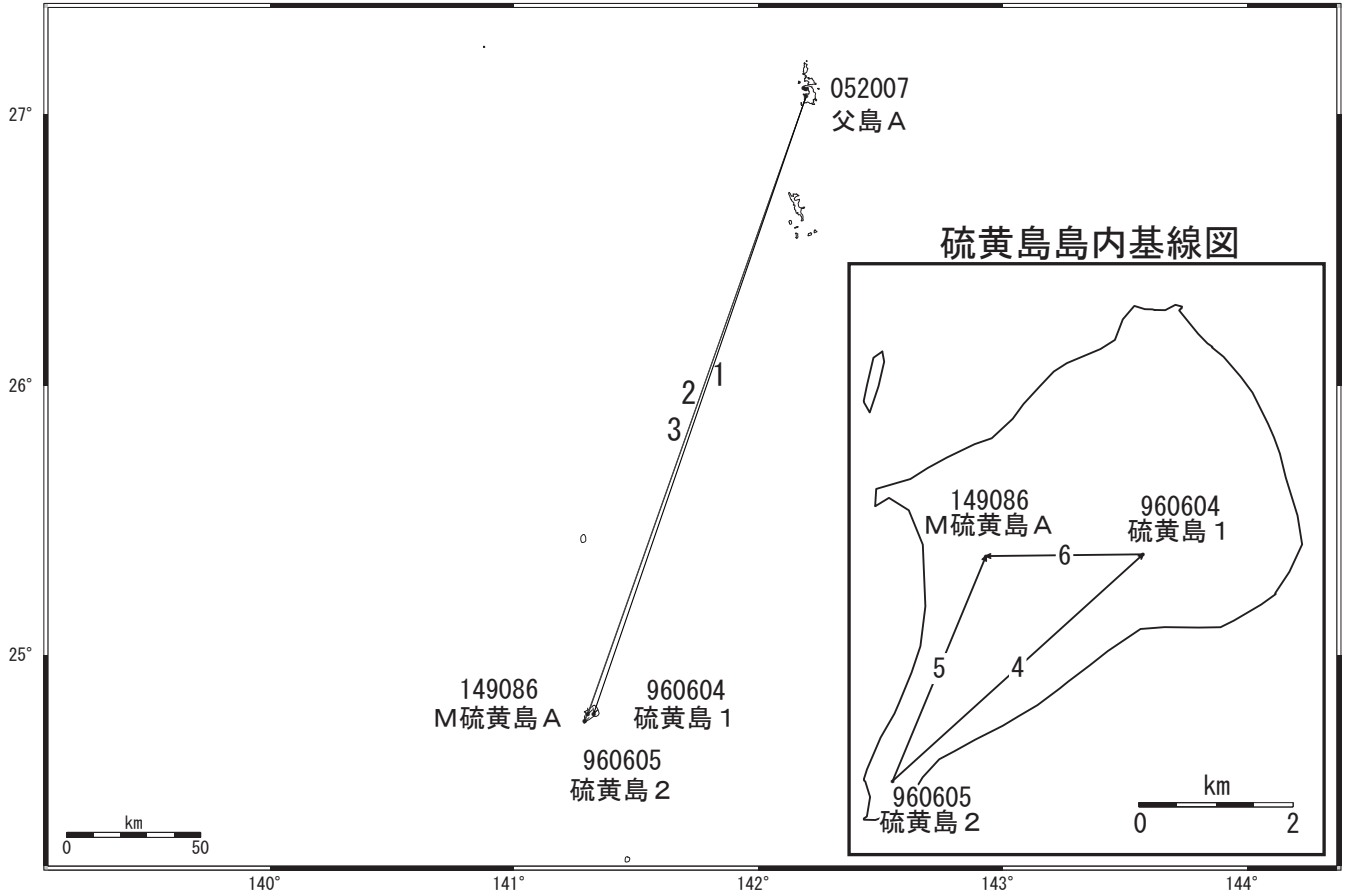

# 硫黄島周辺 GNSS連続観測基線図

## 基線変化グラフ

期間: 2018/08/10 00:00:00-2018/09/10 03:00:00 JST

### 基線変化グラフ

期間:2018/08/10 00:00:00-2018/09/10 03:00:00 JST

●---[F3:最終解] ○---[R3:速報解] △---[Q3:迅速解] 国土地理院