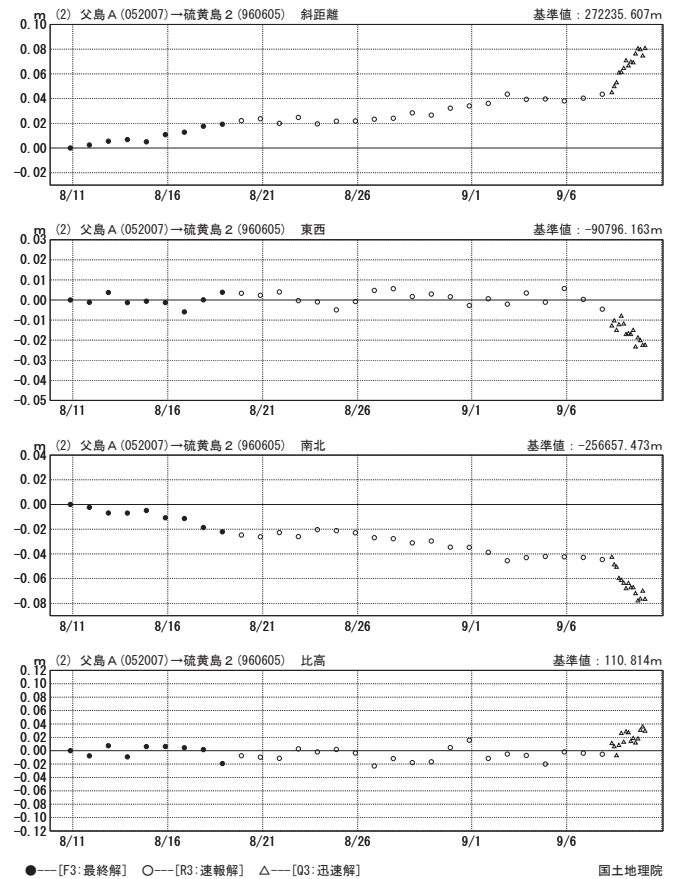

# 硫黄島周辺 GNSS連続観測基線図

## 基線変化グラフ

期間: 2018/08/10 00:00:00-2018/09/10 03:00:00 JST

### 基線変化グラフ

期間:2018/08/10 00:00:00-2018/09/10 03:00:00 JST

●---[F3:最終解] ○---[R3:速報解] △---[Q3:迅速解] 国土地理院