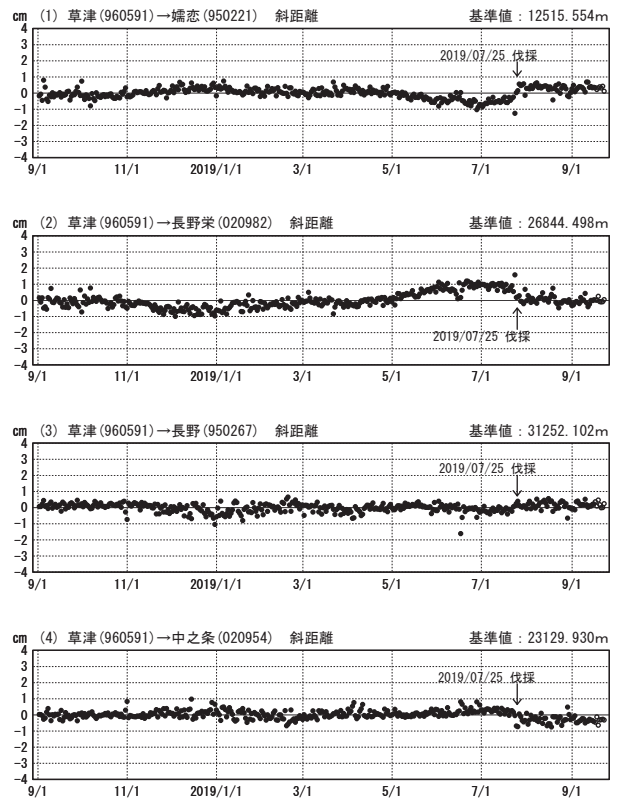

草津白根山周辺の地殻変動

—GEONET (電子基準点等) による連続観測結果—

顕著な地殻変動は観測されていません。

草津白根山周辺 GNSS連続観測基線図

基線変化グラフ

期間: 2016/09/01~2019/09/22 JST

基線変化グラフ

期間: 2018/09/01~2019/09/22 JST