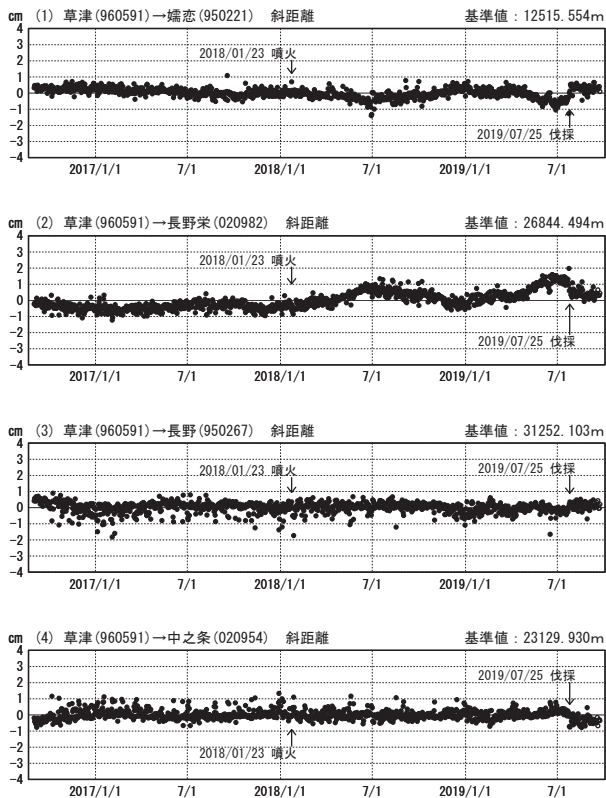

草津白根山周辺の地殻変動

—GEONET (電子基準点等) による連続観測結果—

顕著な地殻変動は観測されていません。

草津白根山周辺 GNSS連続観測基線図

基線変化グラフ

期間: 2016/09/01~2019/09/22 JST

基線変化グラフ

期間: 2018/09/01~2019/09/22 JST