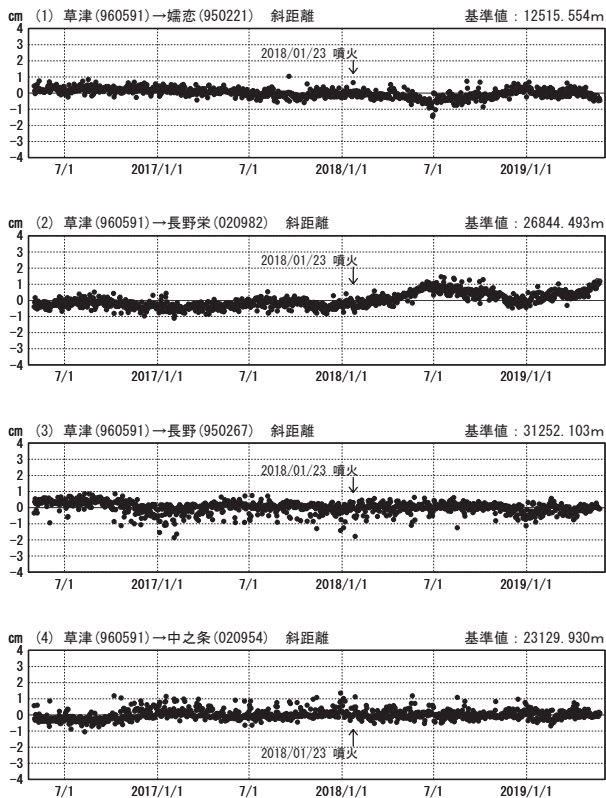

草津白根山周辺の地殻変動

—GEONET(電子基準点等)による連続観測結果—

顕著な地殻変動は観測されていません。

草津白根山周辺 GNSS連続観測基線図

基線変化グラフ

期間: 2016/05/01~2019/05/25 JST

基線変化グラフ

期間: 2018/05/01~2019/05/25 JST