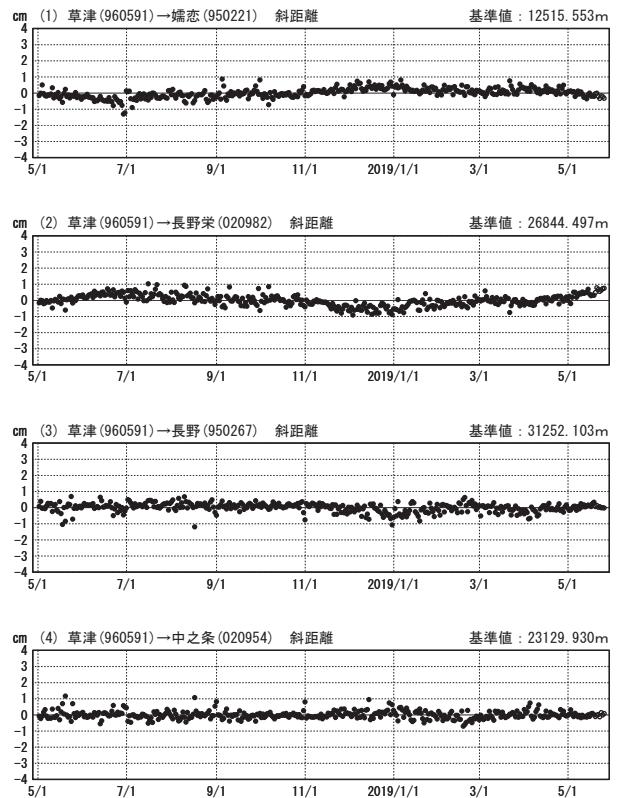

草津白根山周辺の地殻変動

—GEONET(電子基準点等)による連続観測結果—

顕著な地殻変動は観測されていません。

草津白根山周辺 GNSS連続観測基線図

基線変化グラフ

期間: 2016/05/01~2019/05/25 JST

基線変化グラフ

期間: 2018/05/01~2019/05/25 JST