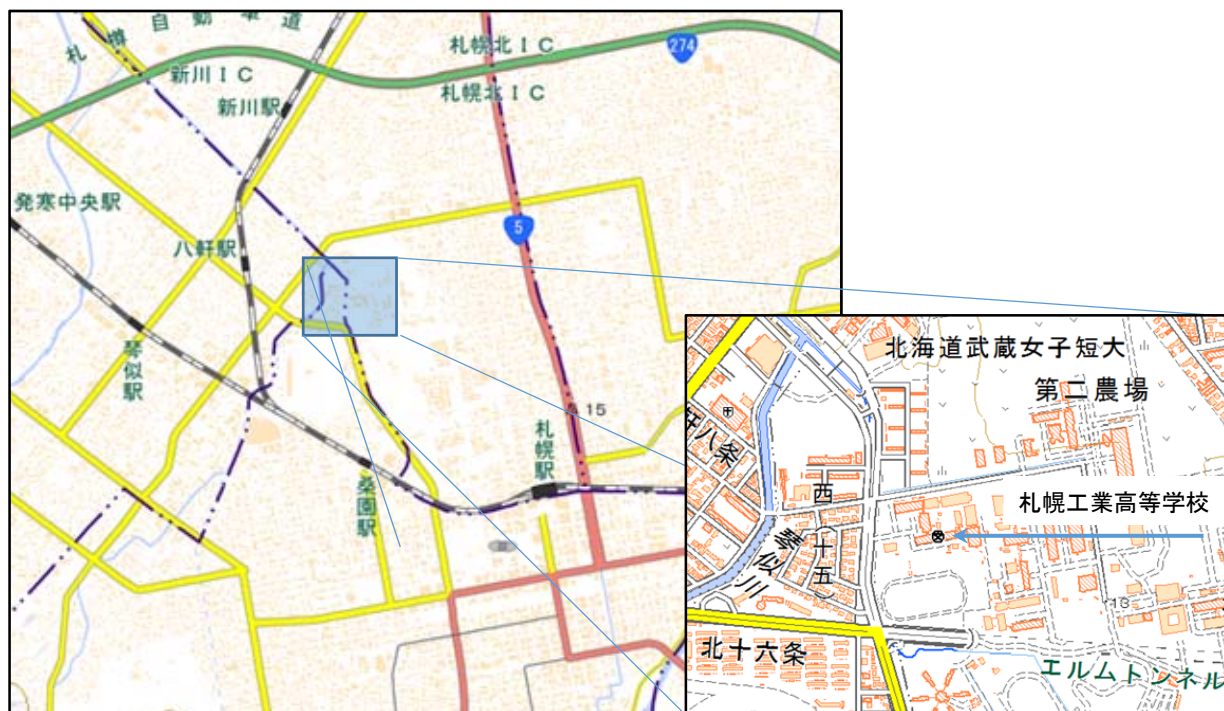

北海道札幌工業高等学校 位置図

体験授業スケジュール表

| 午前の部 | | |
|---------------|----|--------------------------------|
| 時間帯 | 形式 | 内容 |
| 8:50 ~ | 座学 | 開会挨拶・体験授業の説明 |
| 9:00 ~ 11:10 | 実習 | GNSS 測量機や最新トータルステーションを用いた測量体験等 |
| 11:10 ~ 11:30 | 座学 | 実習成果の整理 測量業界の現状 |
| 午後の部 | | |
| 時間帯 | 形式 | 内容 |
| 12:20 ~ | 座学 | 開会挨拶・体験授業の説明 |
| 12:30 ~ 14:40 | 実習 | GNSS 測量機や最新トータルステーションを用いた測量体験等 |
| 14:40 ~ 15:00 | 座学 | 実習成果の整理 測量業界の現状 |