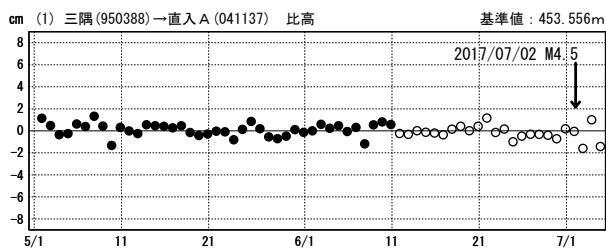

熊本県阿蘇地方の地震(7月2日 M4.5)前後の観測データ

この地震に伴う明瞭な地殻変動は見られない。

基線図

成分変化グラフ

期間: 2017/05/01~2017/07/04 JST

期間: 2017/05/01~2017/07/04 JST

●---[F3:最終解] ○---[R3:速報解]