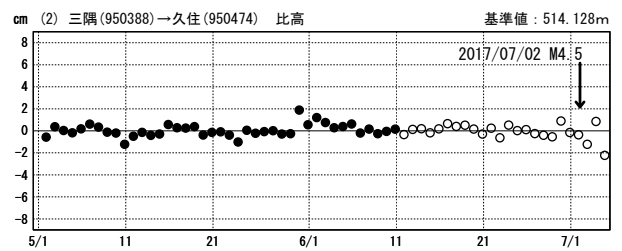

熊本県阿蘇地方の地震(7月2日 M4.5)前後の観測データ

この地震に伴う明瞭な地殻変動は見られない。

基線図

成分変化グラフ

期間: 2017/05/01~2017/07/04 JST

期間: 2017/05/01~2017/07/04 JST

●---[F3:最終解] ○---[R3:速報解]