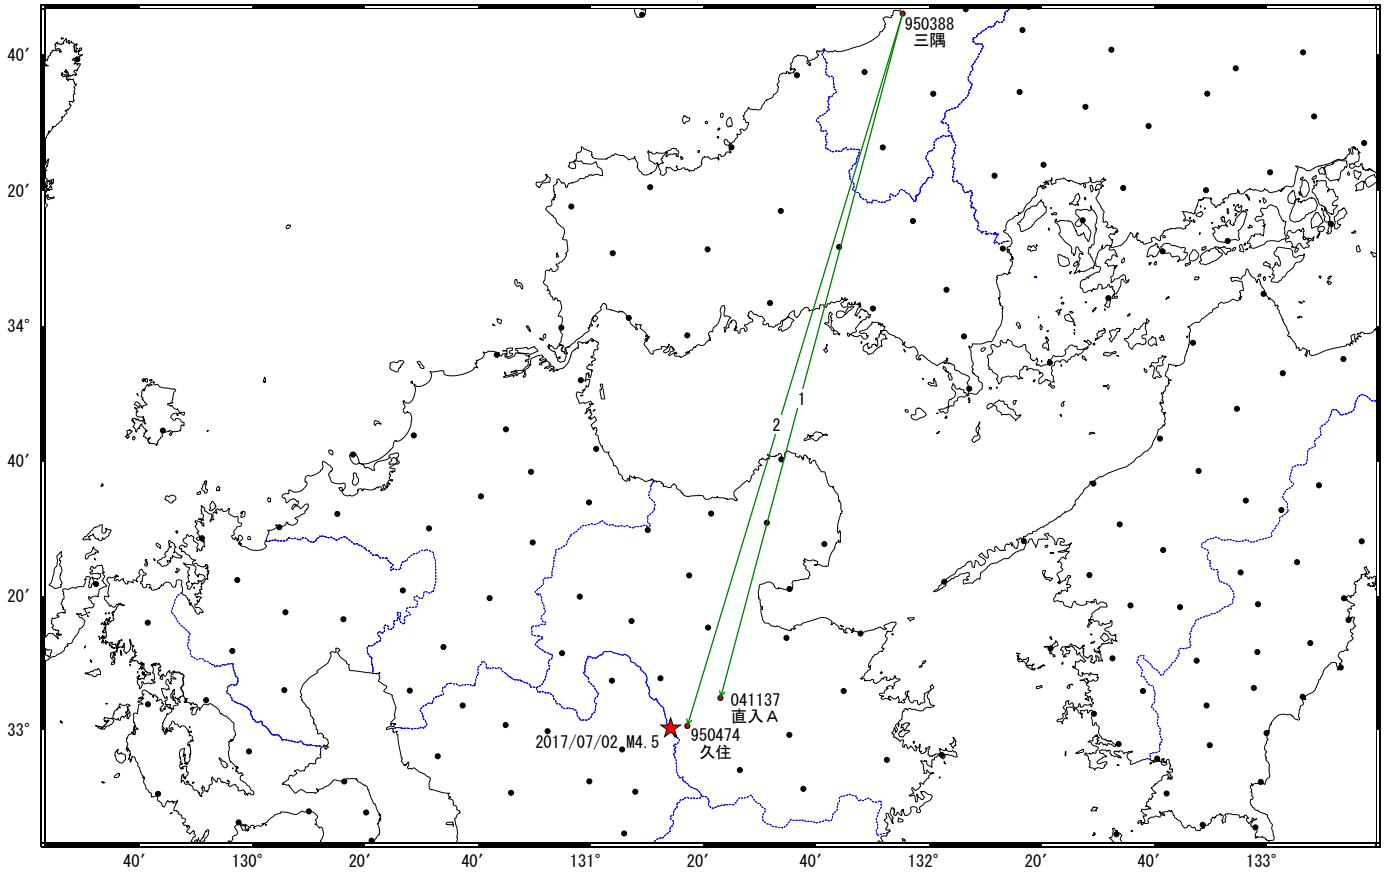

熊本県阿蘇地方の地震(7月2日 M4.5)前後の観測データ

この地震に伴う明瞭な地殻変動は見られない。

基線図

成分変化グラフ

期間: 2017/05/01~2017/07/04 JST

期間: 2017/05/01~2017/07/04 JST

●---[F3:最終解] ○---[R3:速報解]