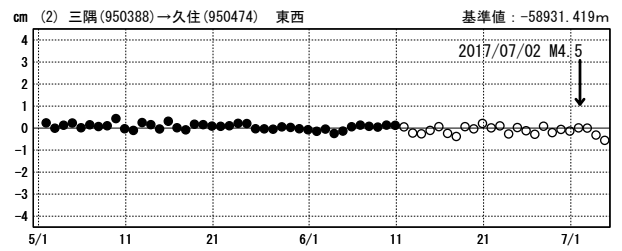

熊本県阿蘇地方の地震(7月2日 M4.5)前後の観測データ

この地震に伴う明瞭な地殻変動は見られない。

基線図

成分変化グラフ

期間: 2017/05/01~2017/07/04 JST

期間: 2017/05/01~2017/07/04 JST

●---[F3:最終解] ○---[R3:速報解]