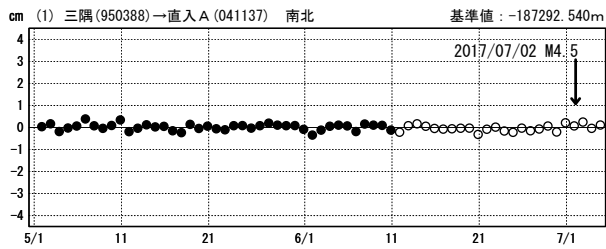

熊本県阿蘇地方の地震(7月2日 M4.5)前後の観測データ

この地震に伴う明瞭な地殻変動は見られない。

基線図

成分変化グラフ

期間: 2017/05/01~2017/07/04 JST

期間: 2017/05/01~2017/07/04 JST

●---[F3:最終解] ○---[R3:速報解]