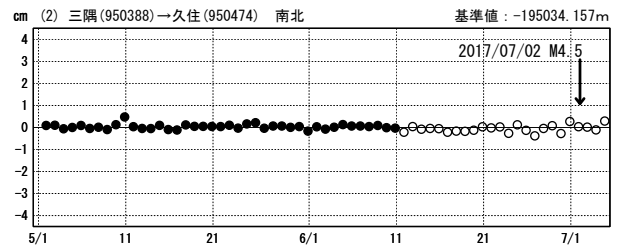

熊本県阿蘇地方の地震(7月2日 M4.5)前後の観測データ

この地震に伴う明瞭な地殻変動は見られない。

基線図

成分変化グラフ

期間: 2017/05/01~2017/07/04 JST

期間: 2017/05/01~2017/07/04 JST

●---[F3:最終解] ○---[R3:速報解]