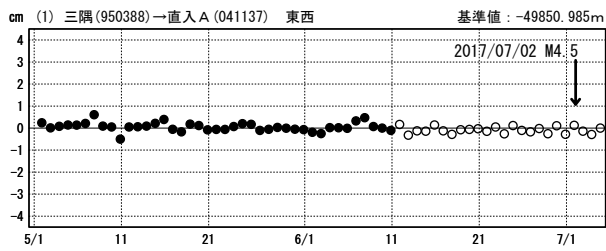

熊本県阿蘇地方の地震(7月2日 M4.5)前後の観測データ

この地震に伴う明瞭な地殻変動は見られない。

基線図

成分変化グラフ

期間: 2017/05/01~2017/07/04 JST

期間: 2017/05/01~2017/07/04 JST

●---[F3:最終解] ○---[R3:速報解]