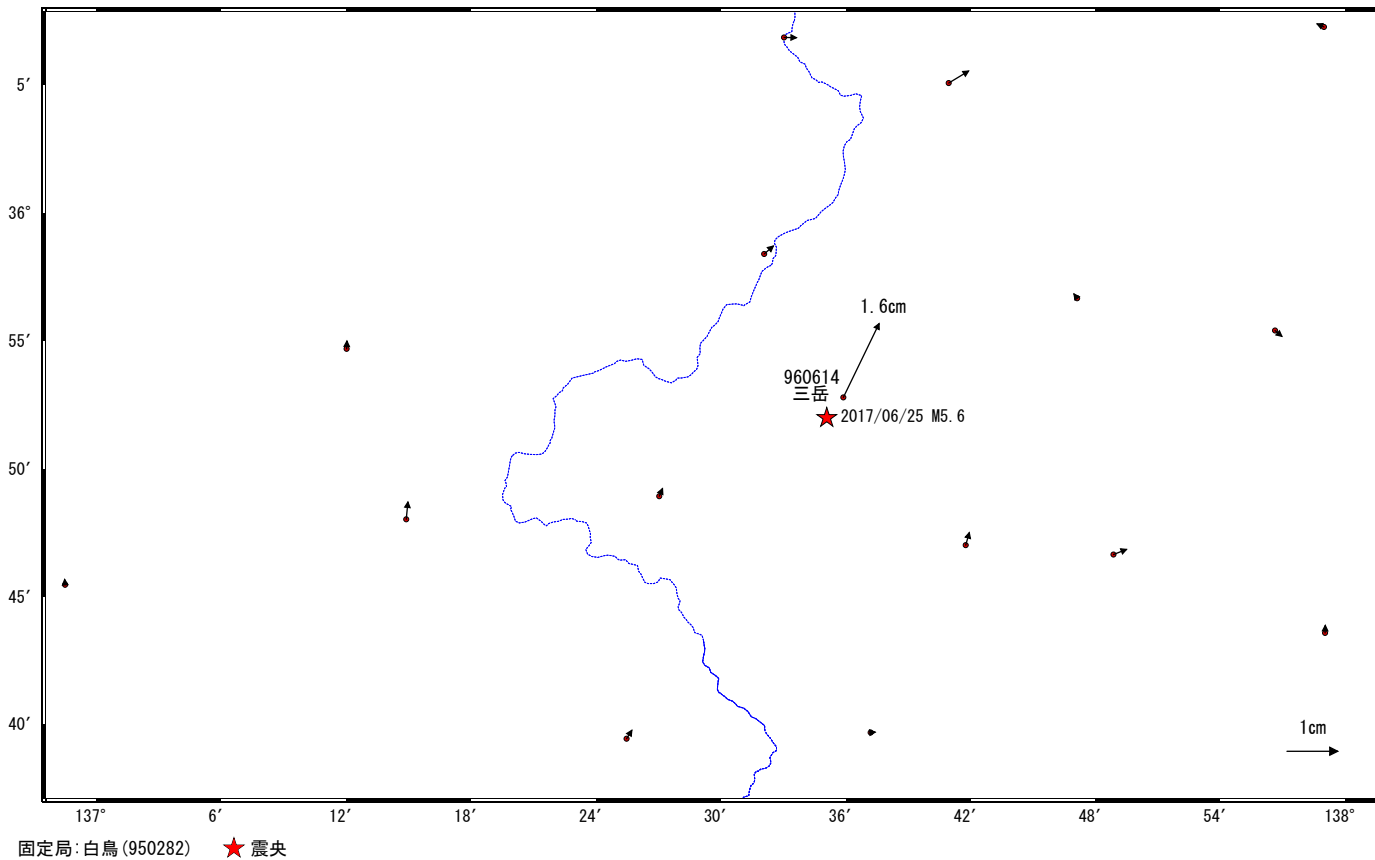

長野県南部の地震 (6月25日 M5.6) 前後の観測データ

この地震に伴い小さな地殻変動が観測された。

基準期間: 2017/06/17 09:00~2017/06/24 08:59 [R3:速報解]
比較期間: 2017/06/25 09:00~2017/06/26 08:59 [R3:速報解]

地殻変動 (水平)

固定局: 白鳥 (950282) ★ 震央

成分変化グラフ

期間: 2017/06/01~2017/06/27 JST