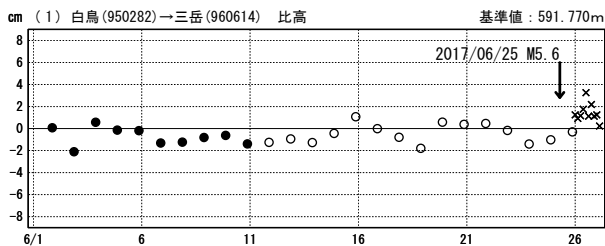

長野県南部の地震 (6月25日 M5.6) 前後の観測データ

この地震に伴い小さな地殻変動が観測された。

基準期間: 2017/06/17 09:00~2017/06/24 08:59 [R3:速報解]
比較期間: 2017/06/25 09:00~2017/06/26 08:59 [R3:速報解]

地殻変動 (水平)

固定局: 白鳥 (950282) ★ 震央

成分変化グラフ

期間: 2017/06/01~2017/06/27 JST