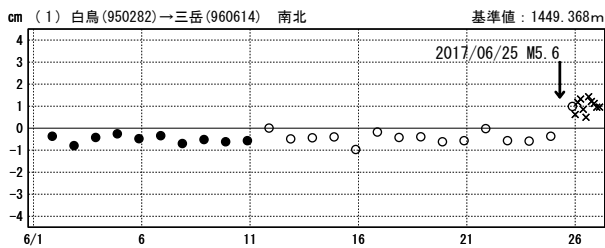

長野県南部の地震 (6月25日 M5.6) 前後の観測データ

この地震に伴い小さな地殻変動が観測された。

基準期間: 2017/06/17 09:00~2017/06/24 08:59 [R3:速報解]
比較期間: 2017/06/25 09:00~2017/06/26 08:59 [R3:速報解]

地殻変動 (水平)

固定局: 白鳥 (950282) ★ 震央

成分変化グラフ

期間: 2017/06/01~2017/06/27 JST