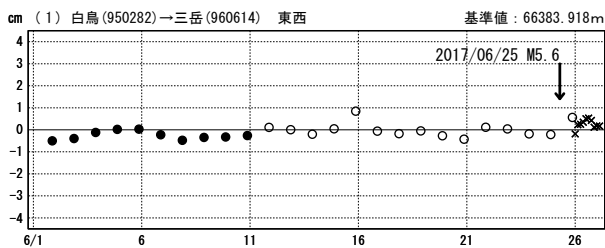

長野県南部の地震 (6月25日 M5.6) 前後の観測データ

この地震に伴い小さな地殻変動が観測された。

基準期間: 2017/06/17 09:00~2017/06/24 08:59 [R3:速報解]
比較期間: 2017/06/25 09:00~2017/06/26 08:59 [R3:速報解]

地殻変動 (水平)

固定局: 白鳥 (950282) ★ 震央

成分変化グラフ

期間: 2017/06/01~2017/06/27 JST