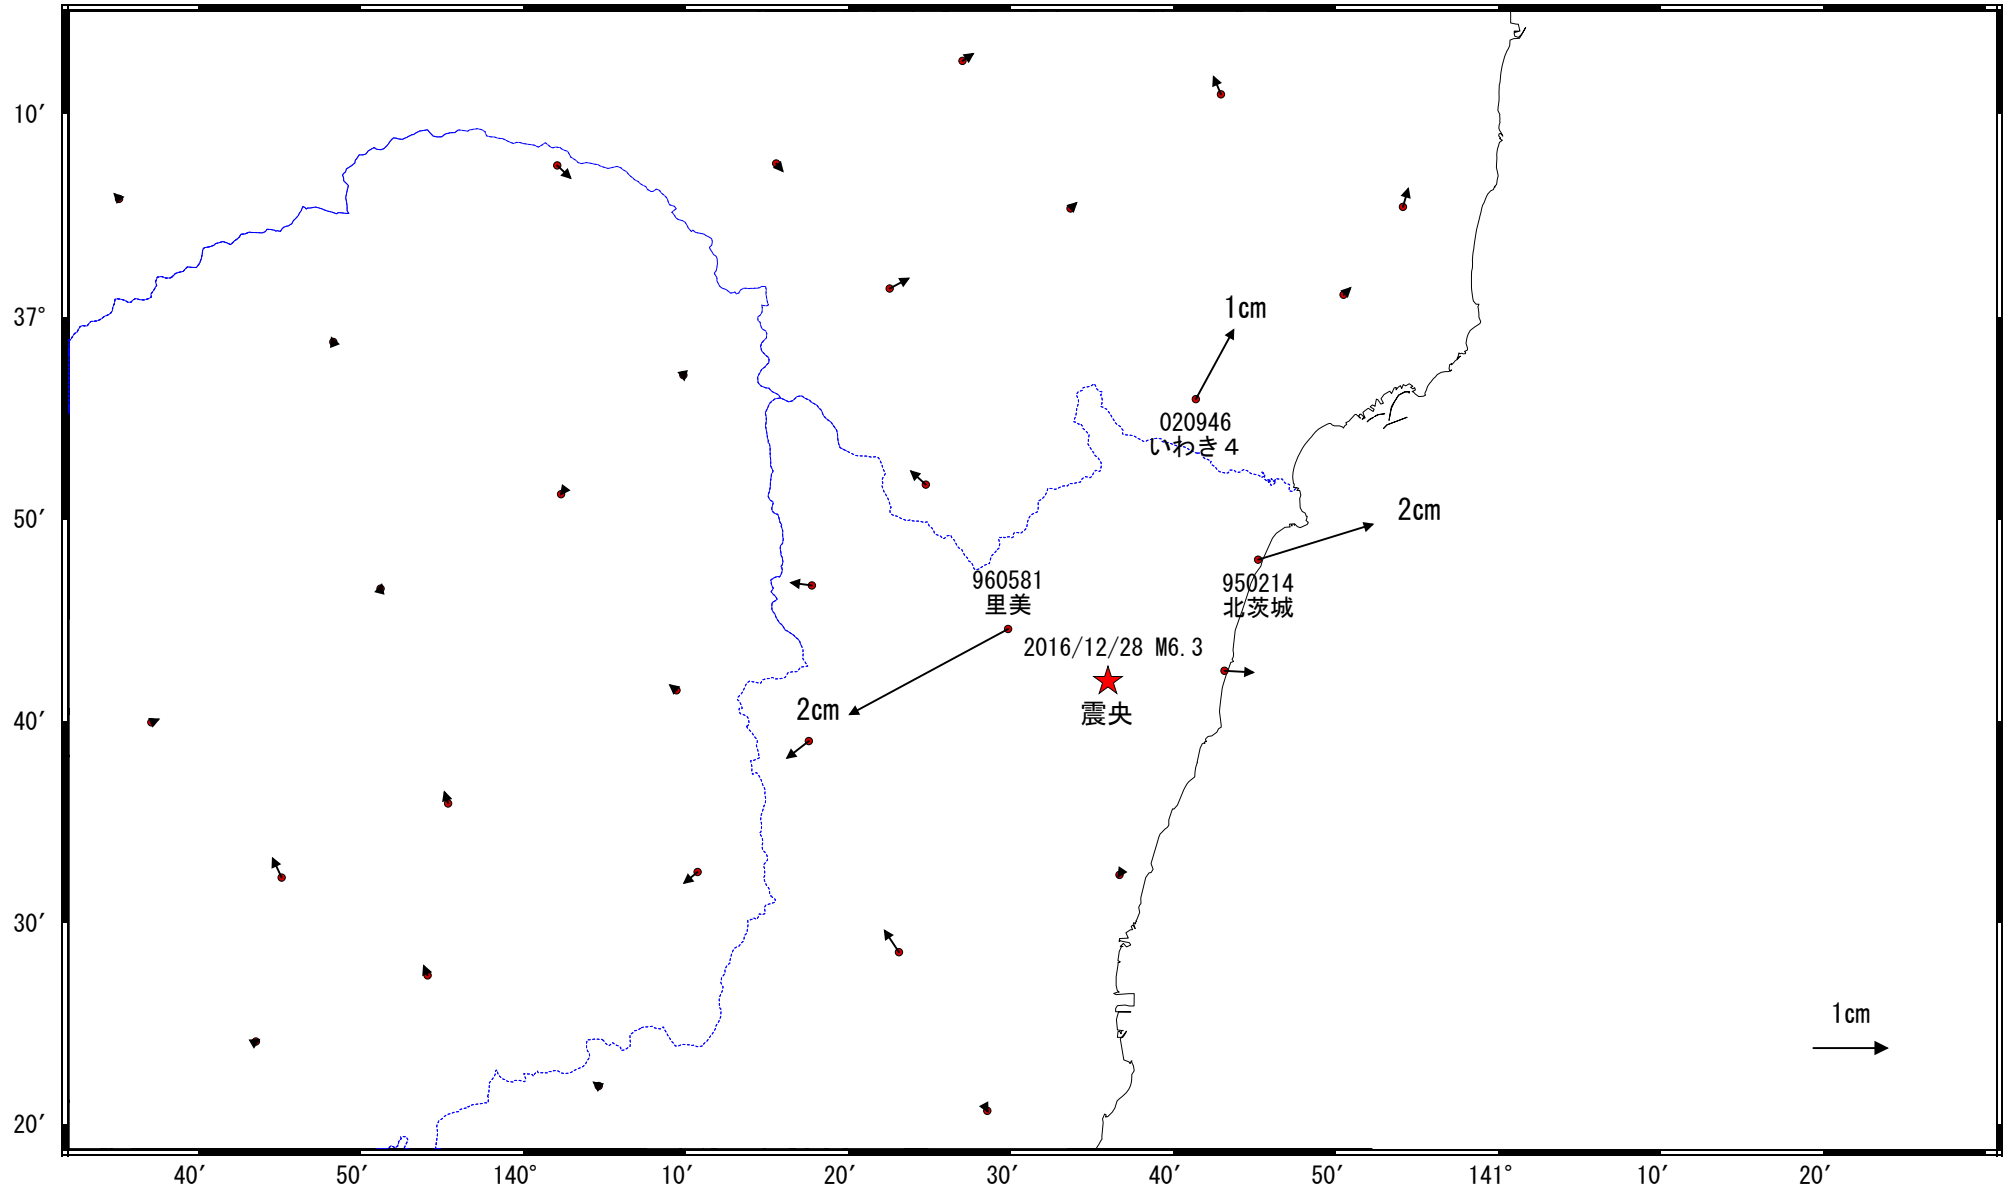

地殻変動(水平)

基準期間: 2016/12/21 00:00~2016/12/27 23:59 [R3:速報解]
比較期間: 2016/12/29 00:00~2016/12/29 06:00 [Q3:迅速解]

☆ 固定局: 大湊 (950241)