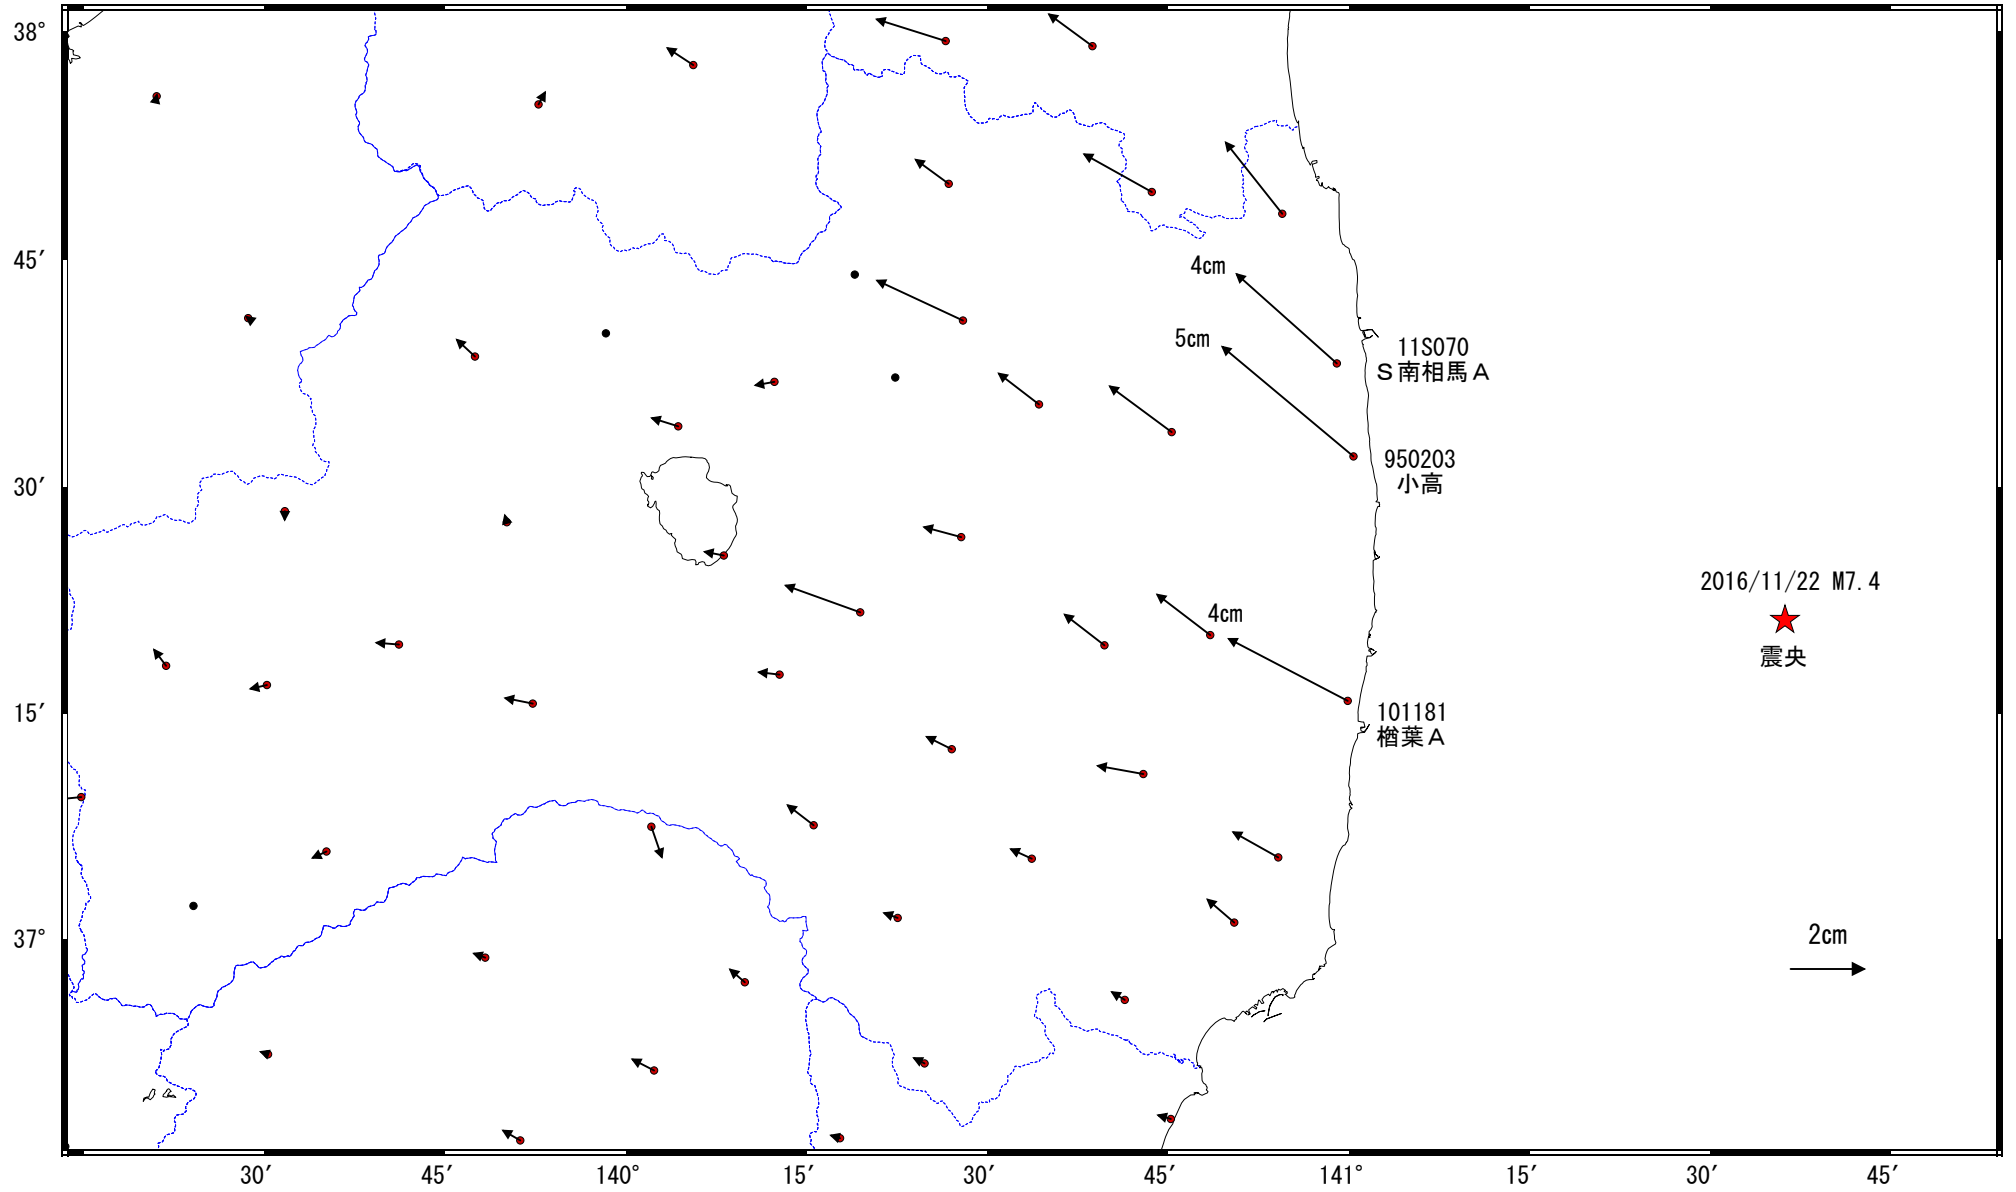

地殻変動(水平)

基準期間: 2016/11/14 00:00~2016/11/20 23:59 [R3: 速報解]
比較期間: 2016/11/22 06:00~2016/11/22 11:59 [Q3: 迅速解]

☆ 固定局: 大湊(950241)