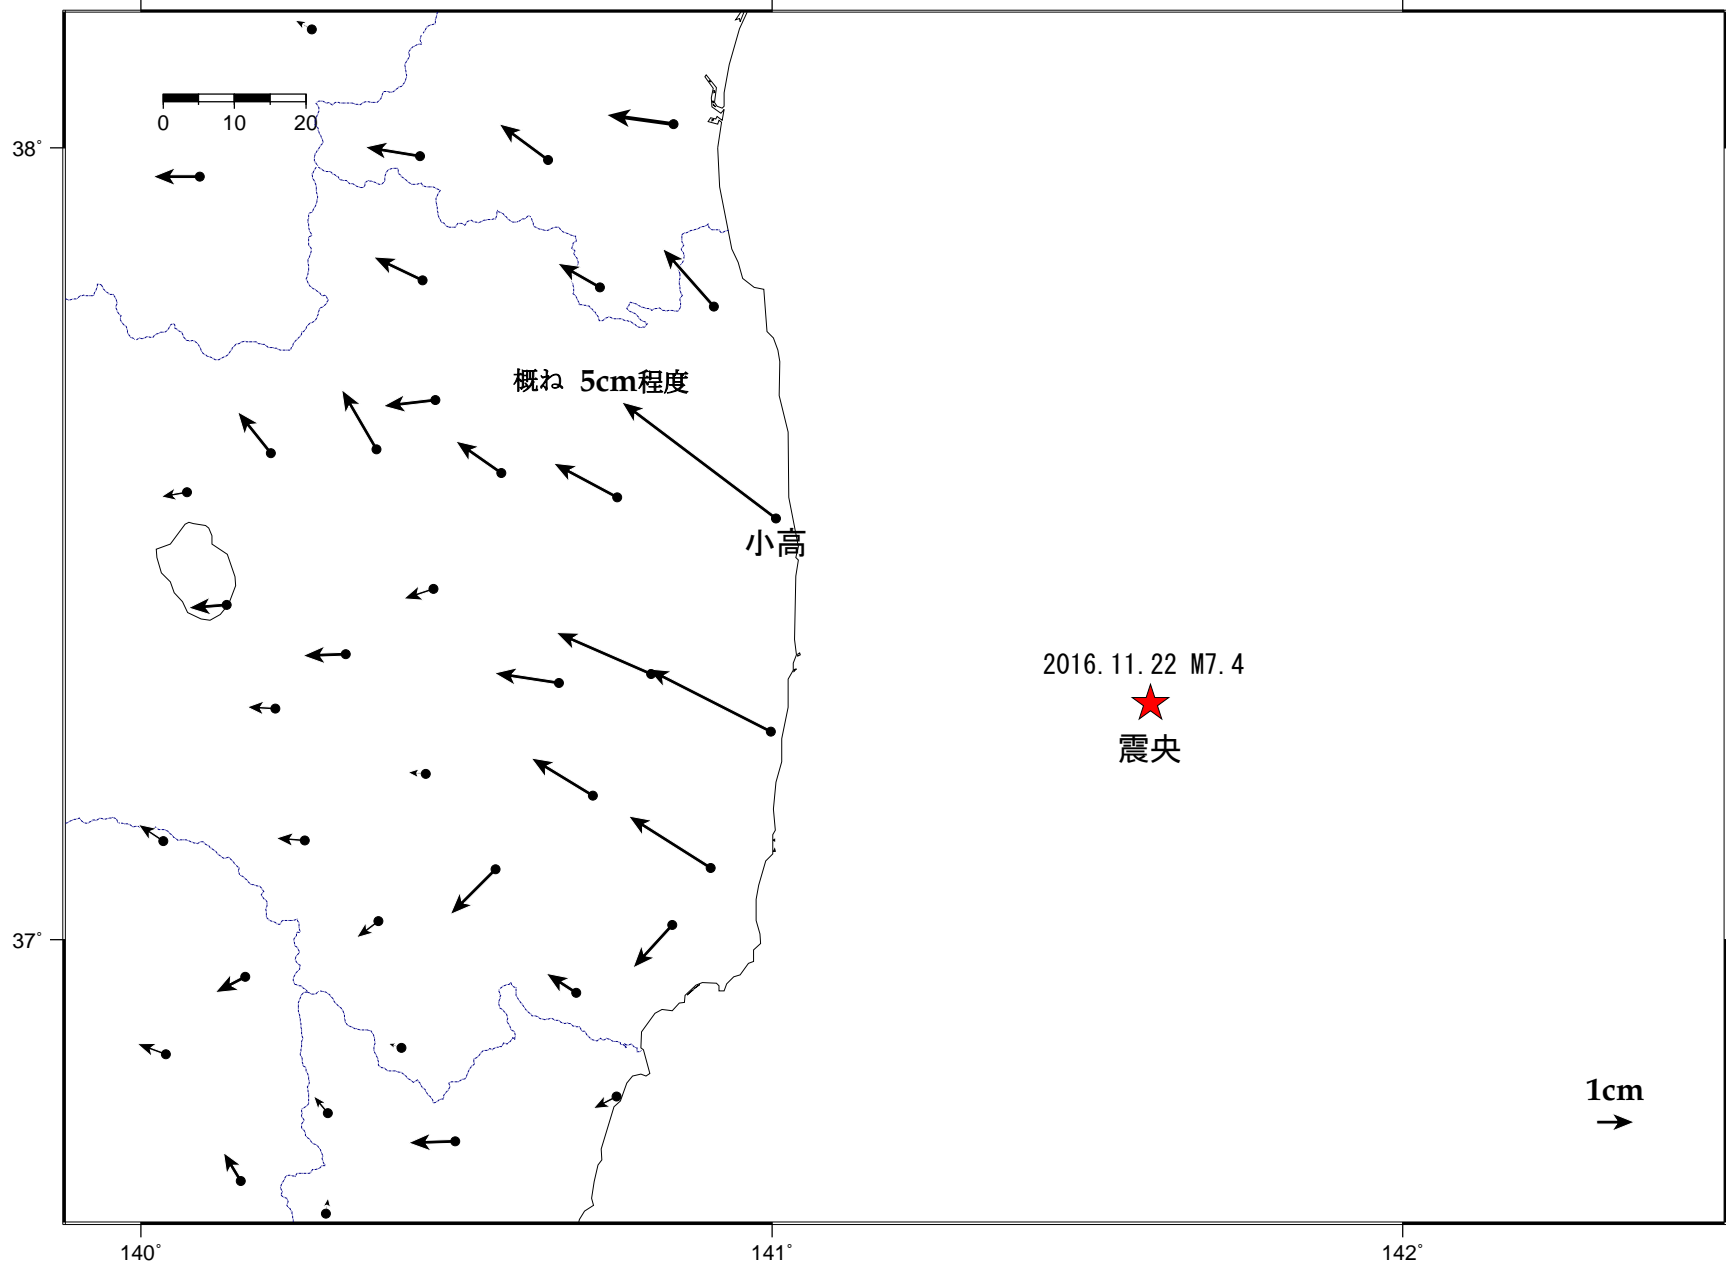

地殻変動（水平）

☆固定局：稚内(940001)