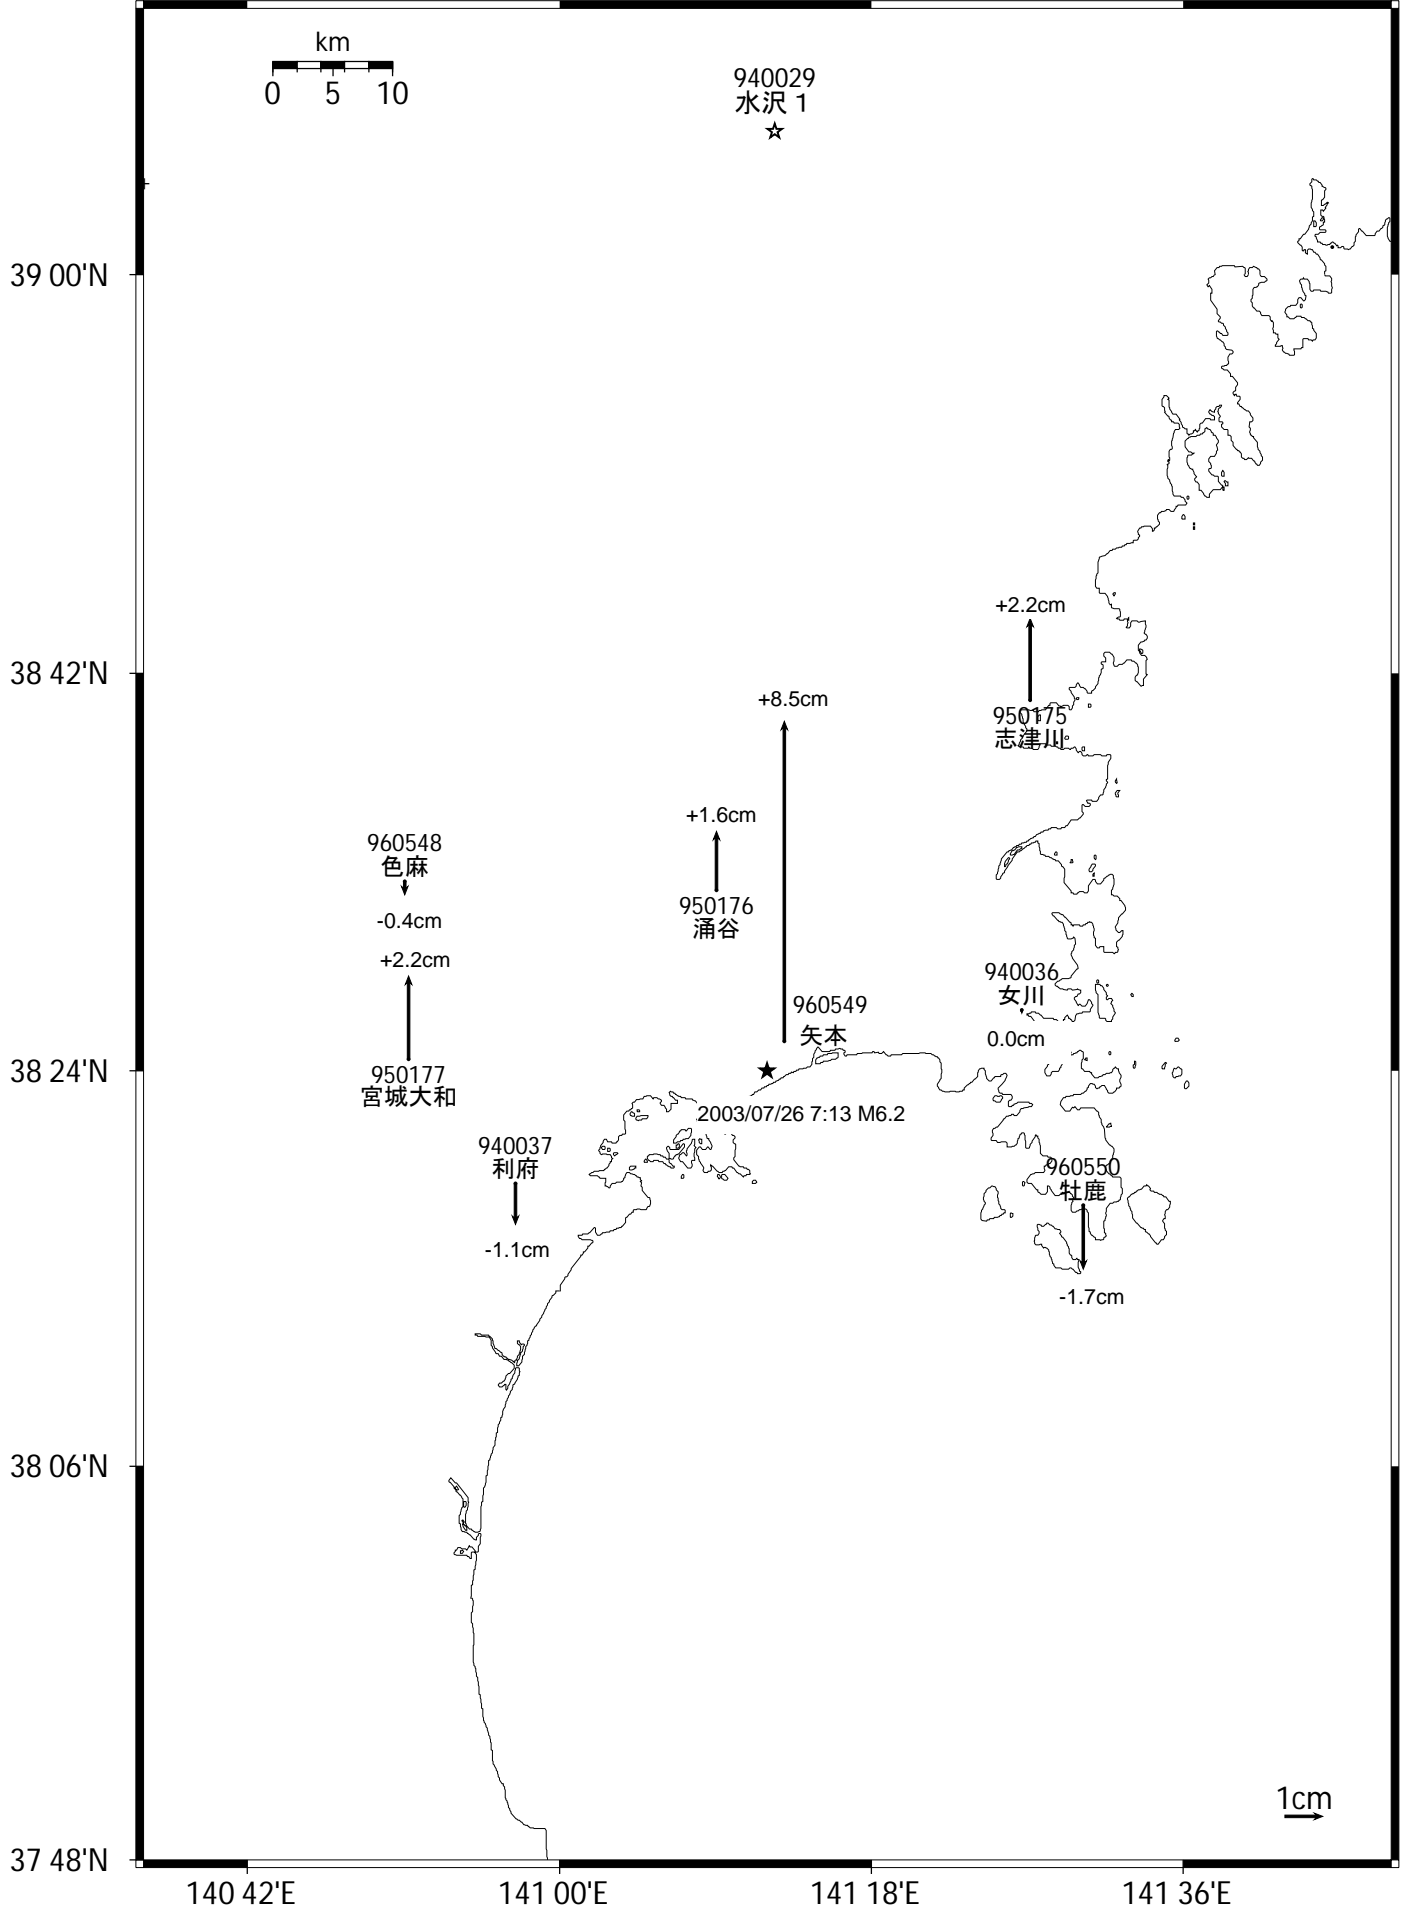

7月26日 宮城県北部の地震 上下変動ベクトル図

Period1:2003/07/10 - 2003/07/25

Period2:2003/07/27 - 2003/07/27 (0:00 ~ 23:59)

固定局：水沢 1 (940029)

国土地理院