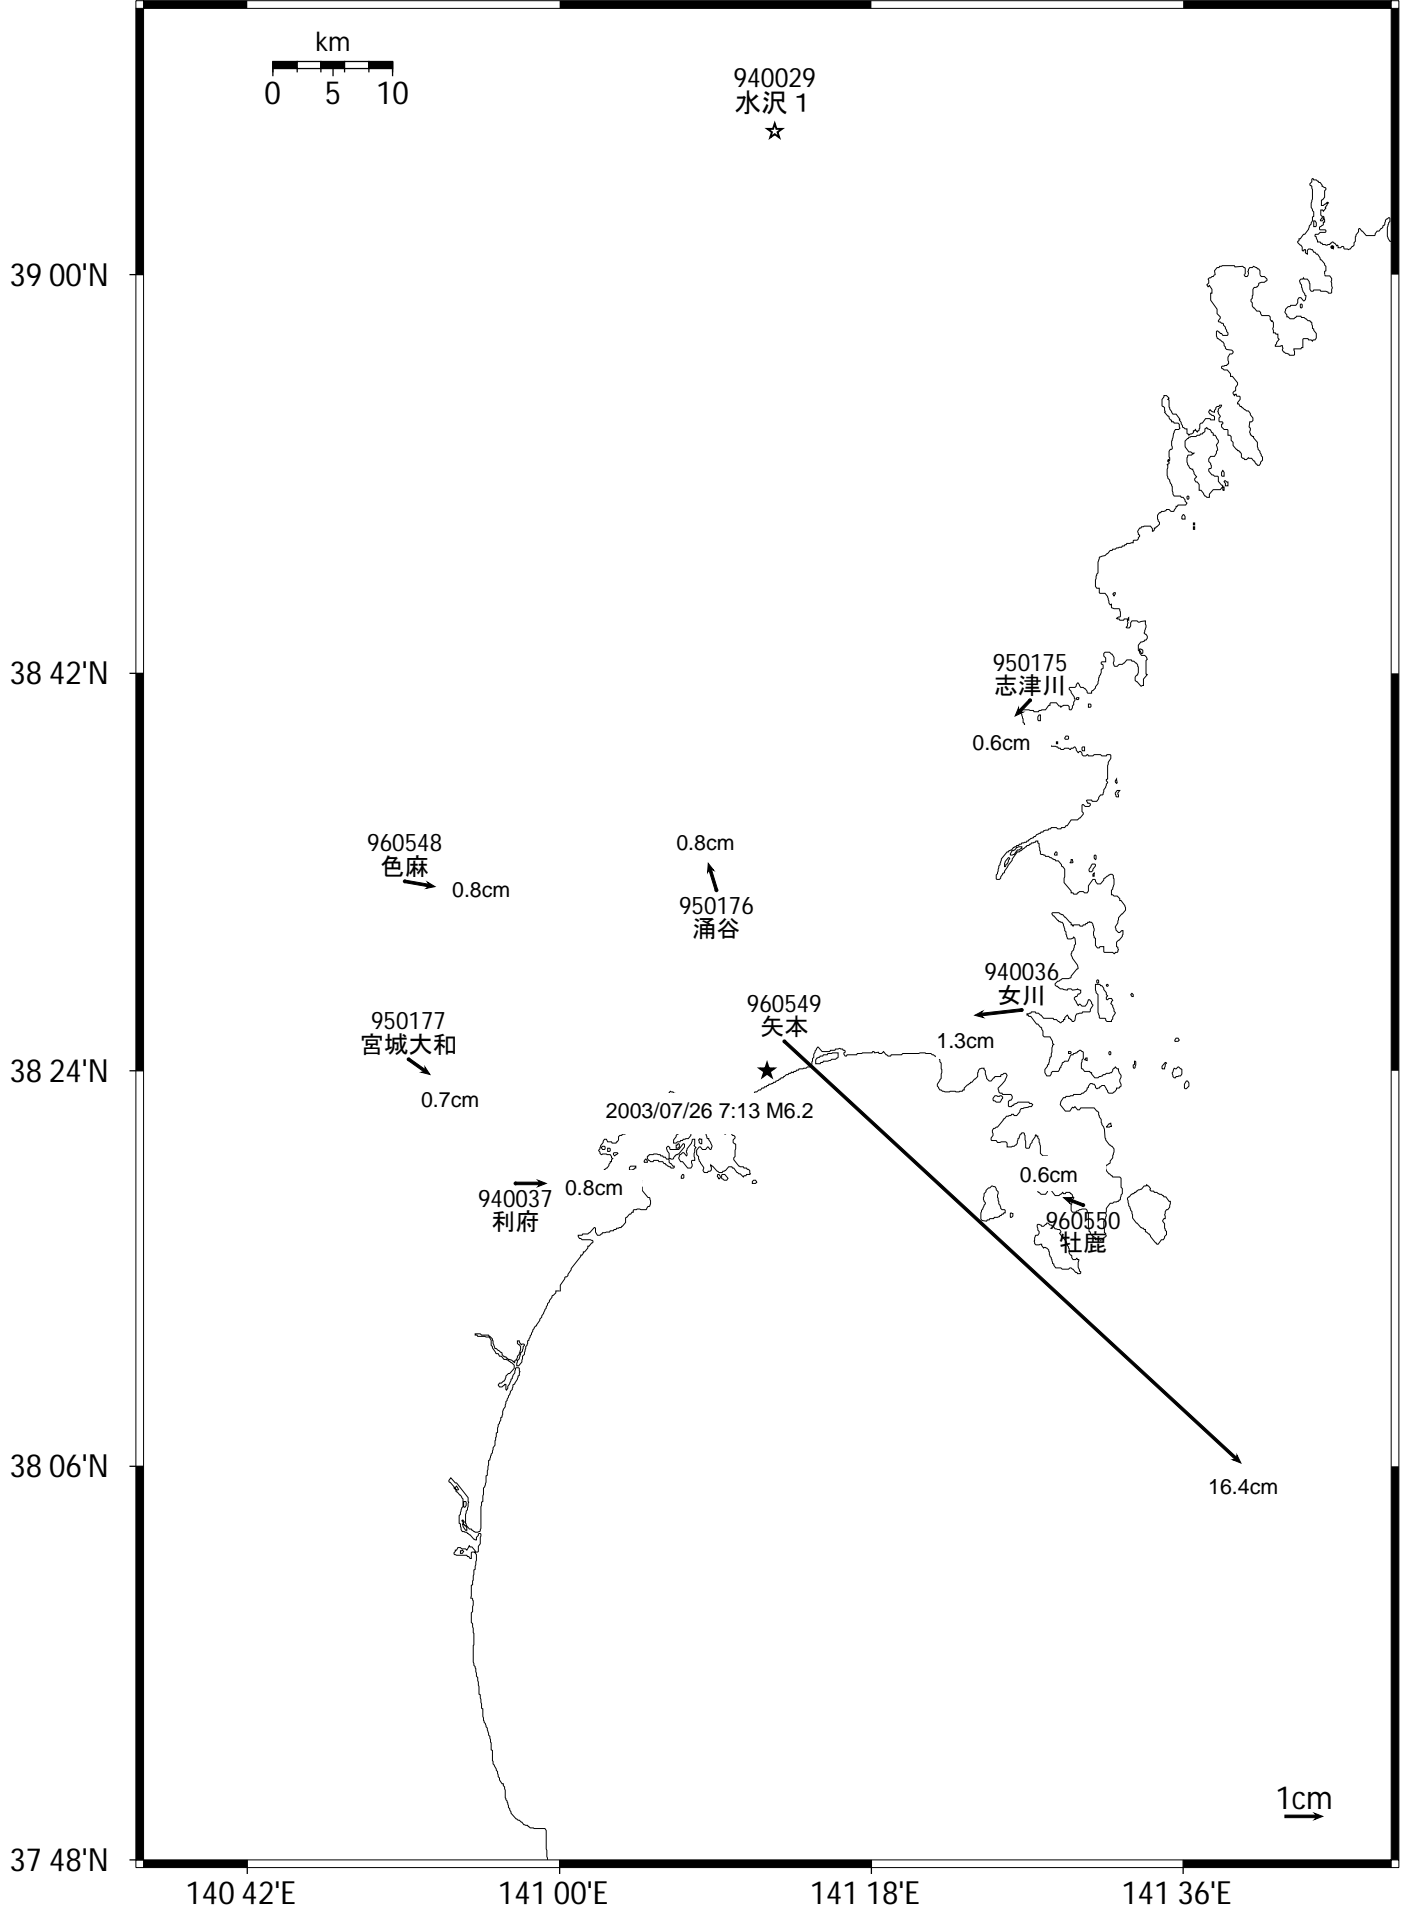

7月26日 宮城県北部の地震 水平変動ベクトル図

Period1:2003/07/10 - 2003/07/25

Period2:2003/07/27 - 2003/07/27 (0:00~23:59)

固定局：水沢 1 (940029)

国土地理院