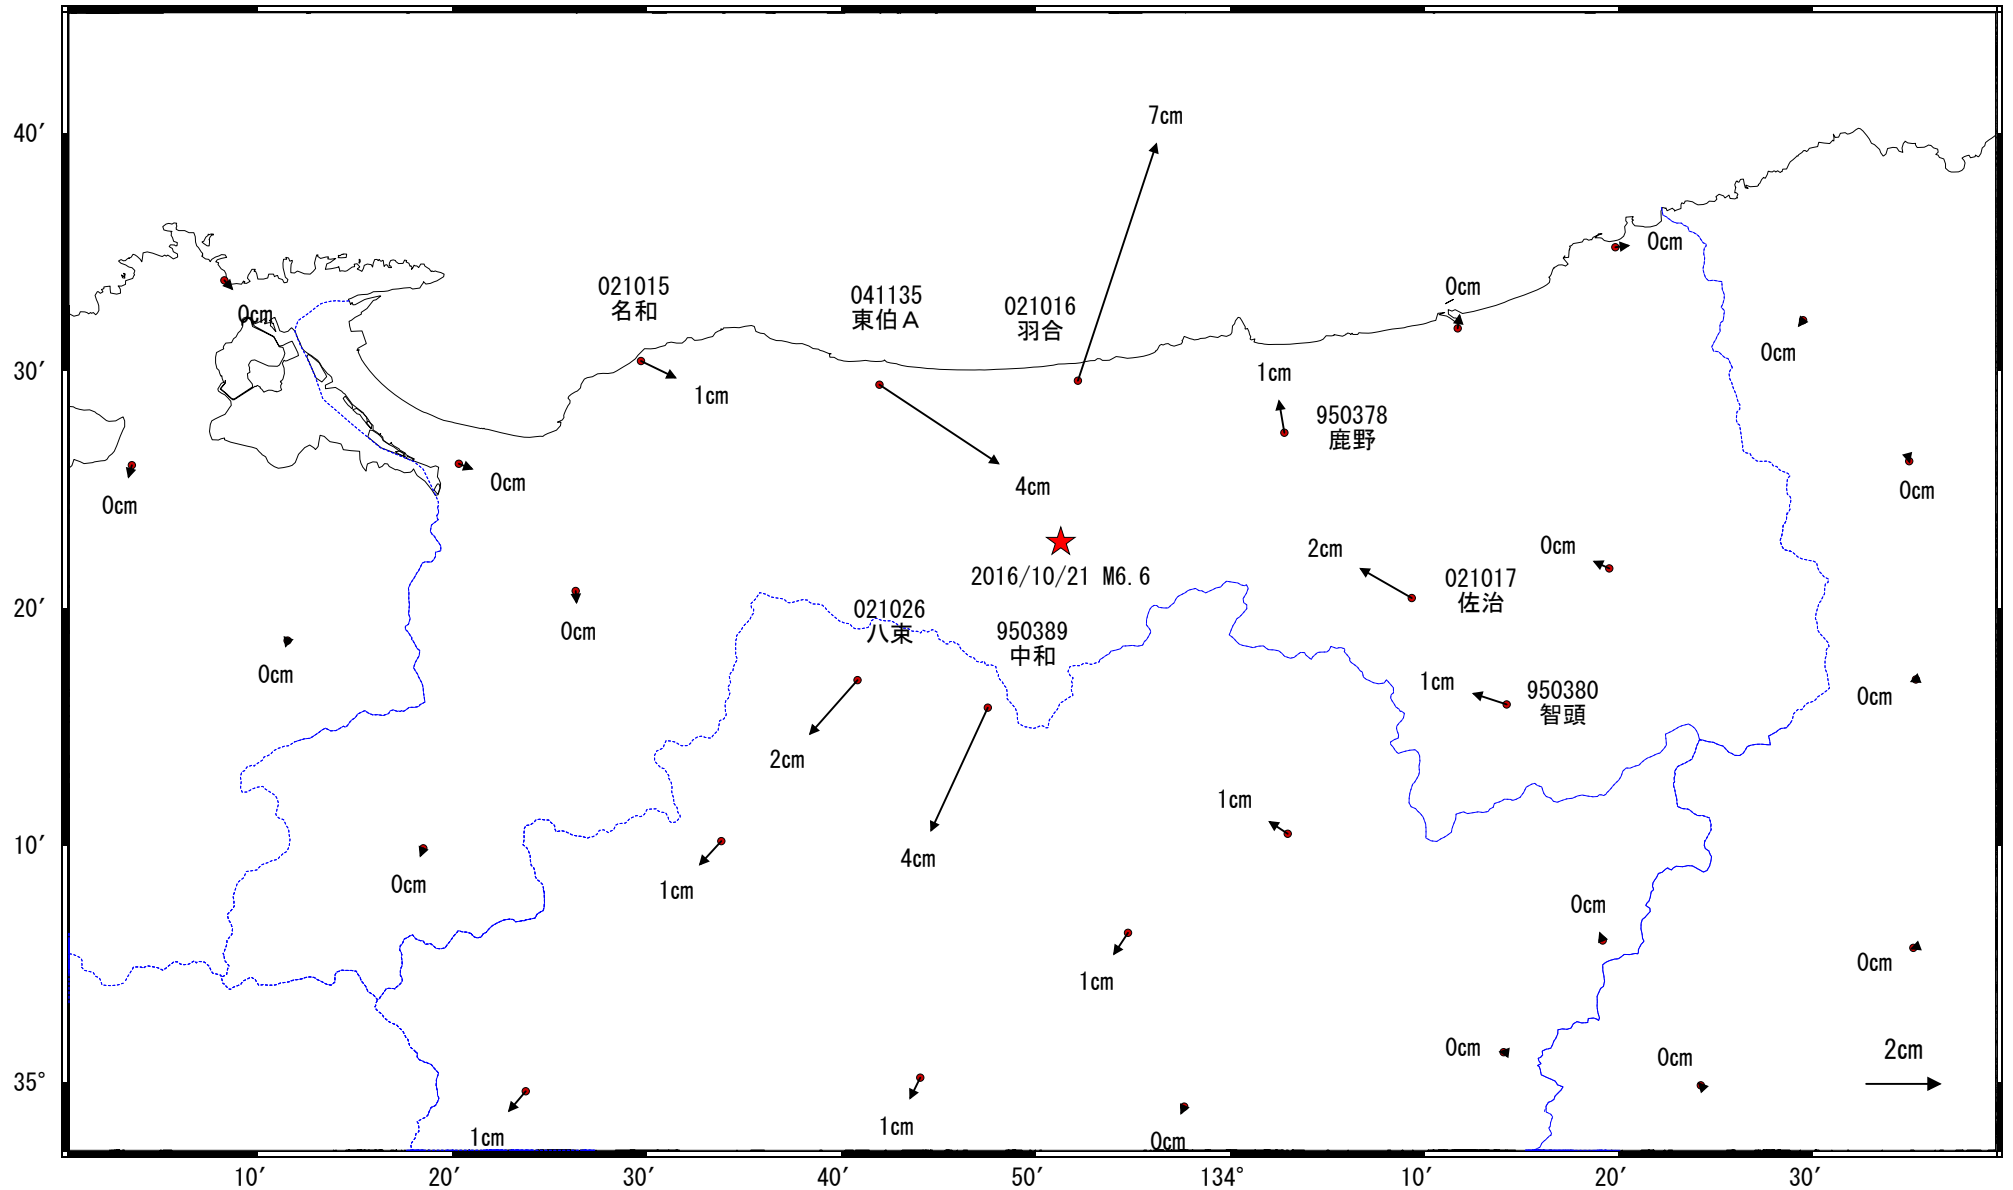

地殻変動(水平)

基準期間: 2016/10/13 09:00~2016/10/20 08:59 [R3:速報解]
比較期間: 2016/10/21 15:00~2016/10/21 20:59 [Q3:迅速解]

☆ 固定局: 三隅(950388)