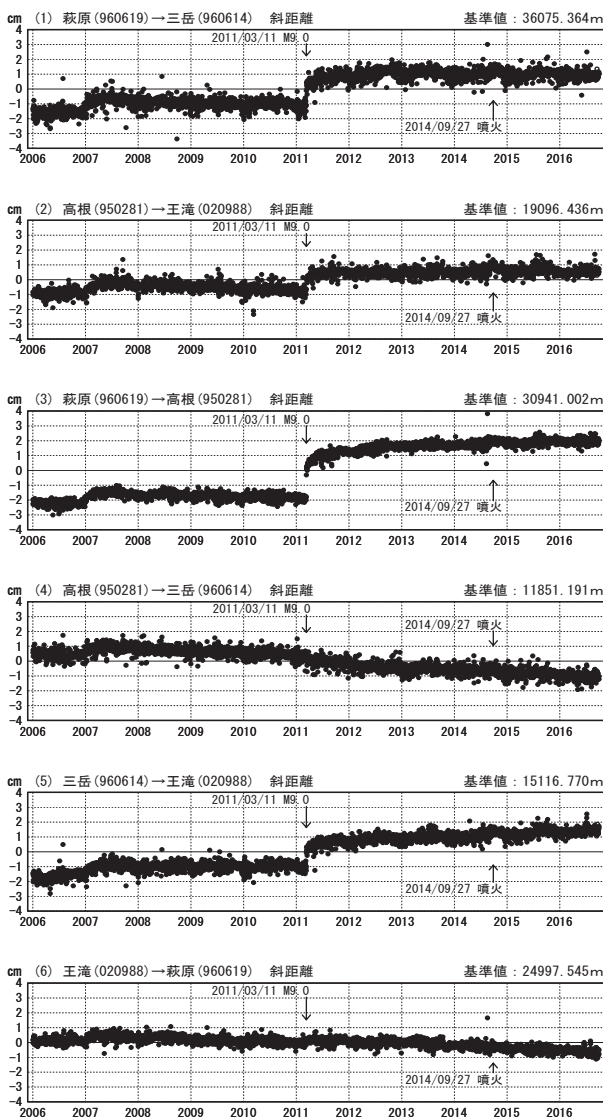

# 御嶽山周辺の地殻変動

—GEONET(電子基準点等)による連続観測結果—

顕著な地殻変動は観測されていません。

御嶽山周辺 GNSS連続観測基線図

基線変化グラフ

期間: 2006/01/01~2016/09/28 JST

基線変化グラフ

期間: 2014/01/01~2016/09/28 JST