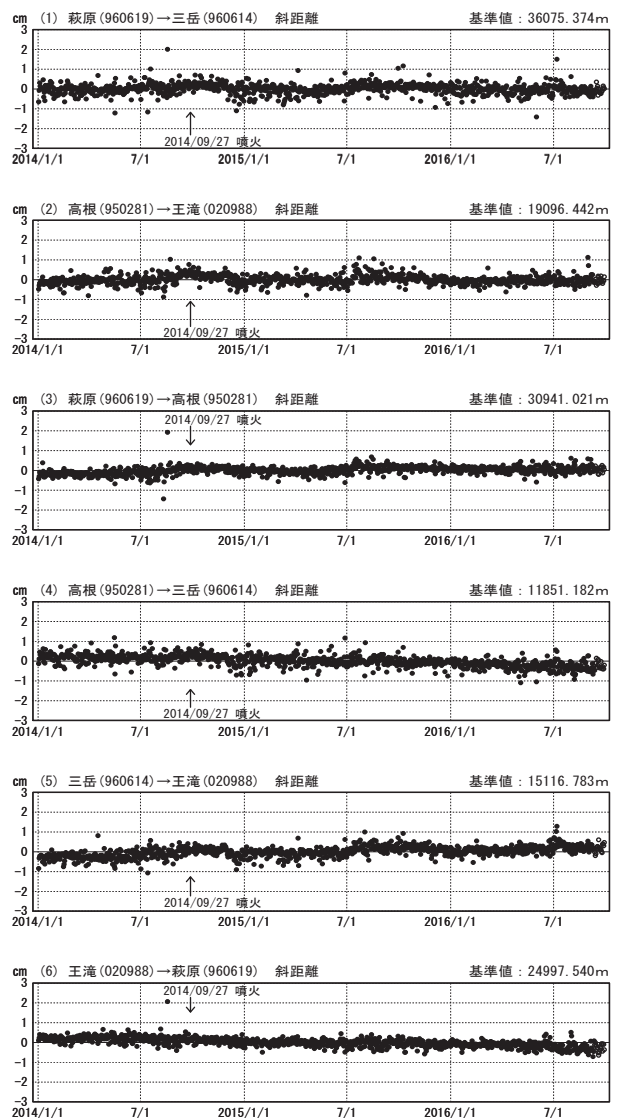

# 御嶽山周辺の地殻変動

—GEONET(電子基準点等)による連続観測結果—

顕著な地殻変動は観測されていません。

御嶽山周辺 GNSS連続観測基線図

基線変化グラフ

期間: 2006/01/01~2016/09/28 JST

基線変化グラフ

期間: 2014/01/01~2016/09/28 JST