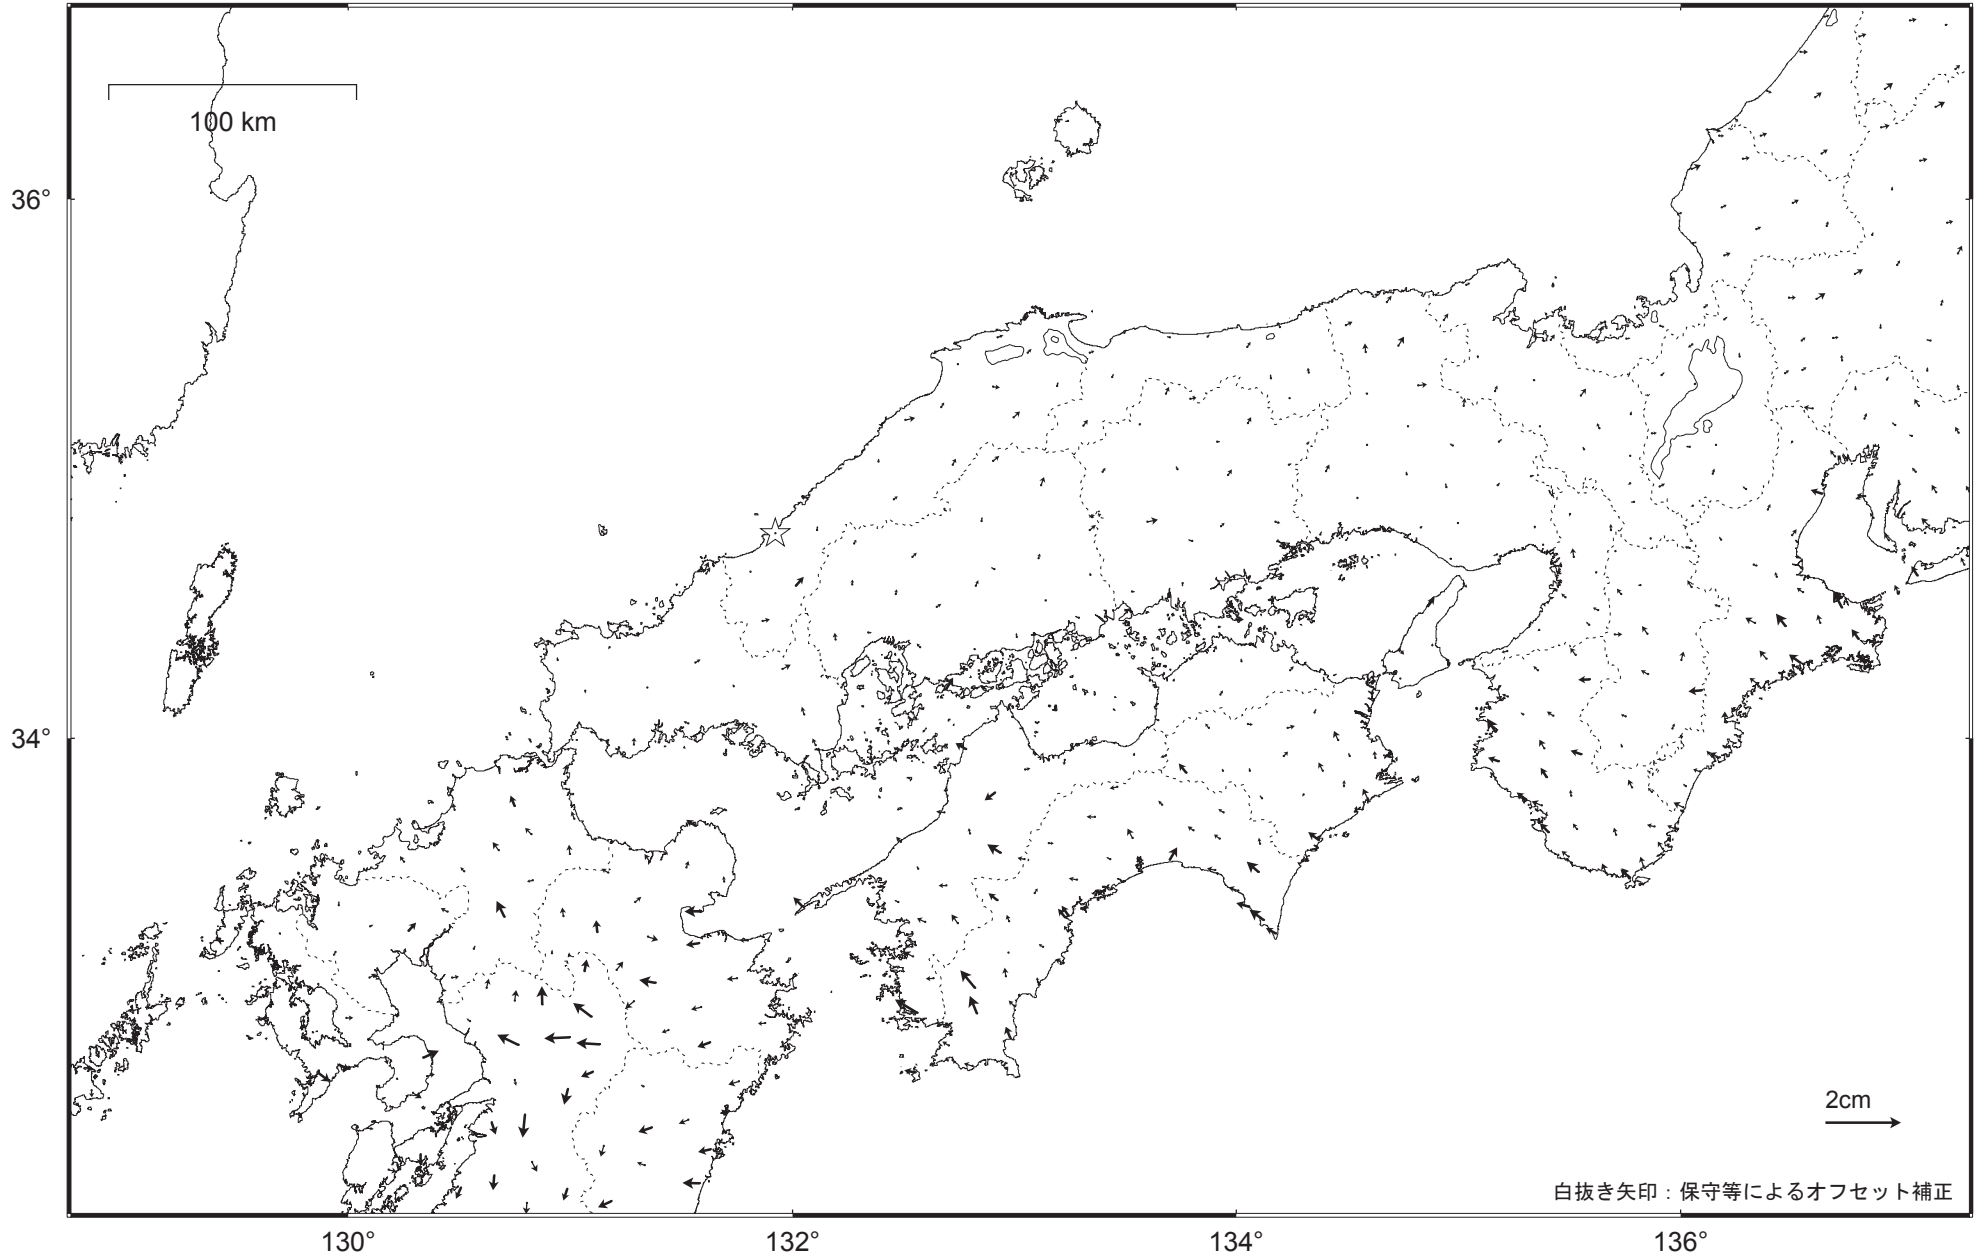

近畿・中国・四国地方の地殻変動（水平）－1ヶ月－

基準期間：2016/06/21 -- 2016/06/27 [F3：最終解]

比較期間：2016/07/21 -- 2016/07/27 [R3：速報解]

☆ 固定局：三隅（島根県）

・2016年4月14日以降の熊本地震の活動に伴う地殻変動が見られる。