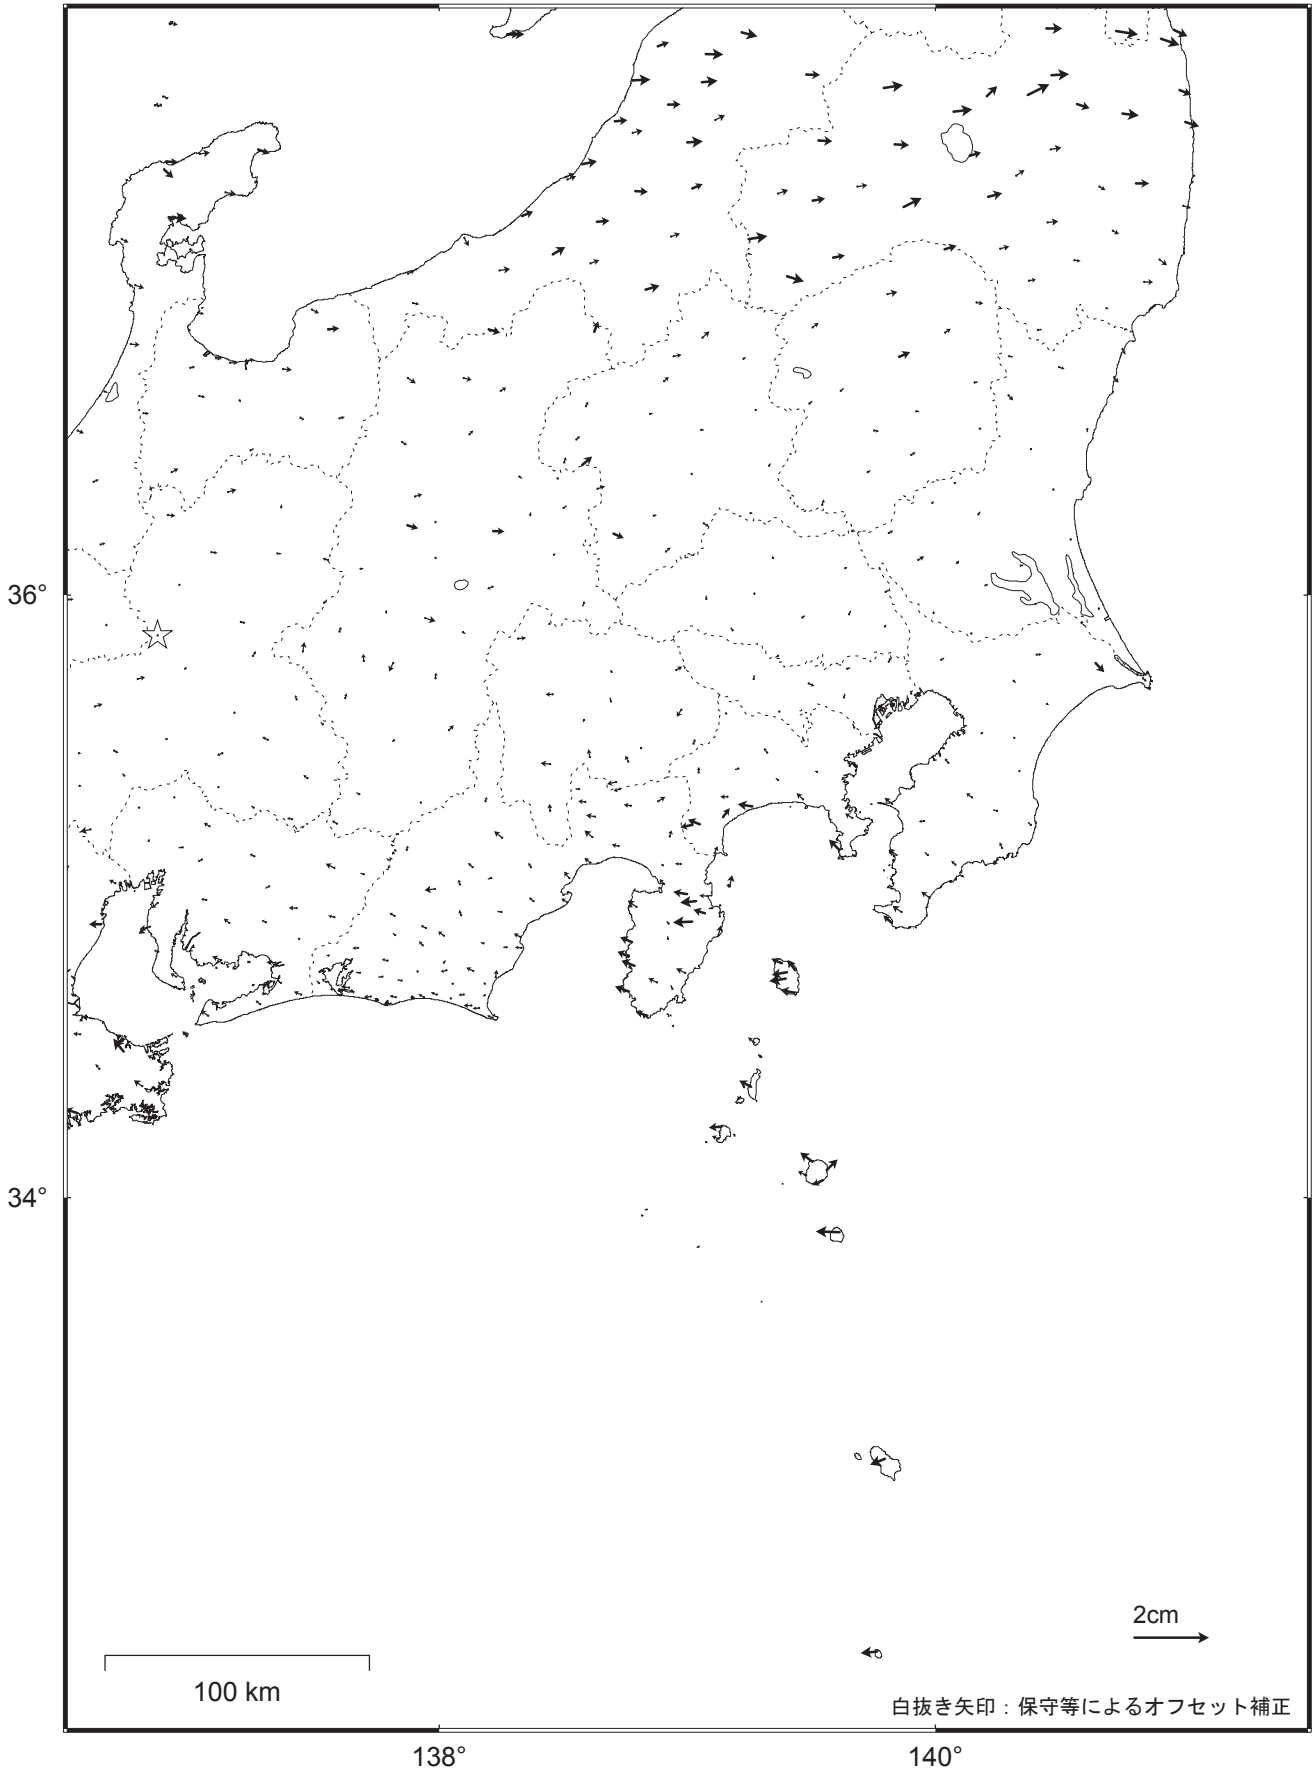

### 関東・中部地方の地殻変動（水平）－1ヶ月－

基準期間：2016/06/21 -- 2016/06/27 [F3：最終解]

比較期間：2016/07/21 -- 2016/07/27 [R3：速報解]

☆ 固定局：白鳥（岐阜県）

・ 2011年3月11日に発生した東北地方太平洋沖地震後の余効変動が見られる。