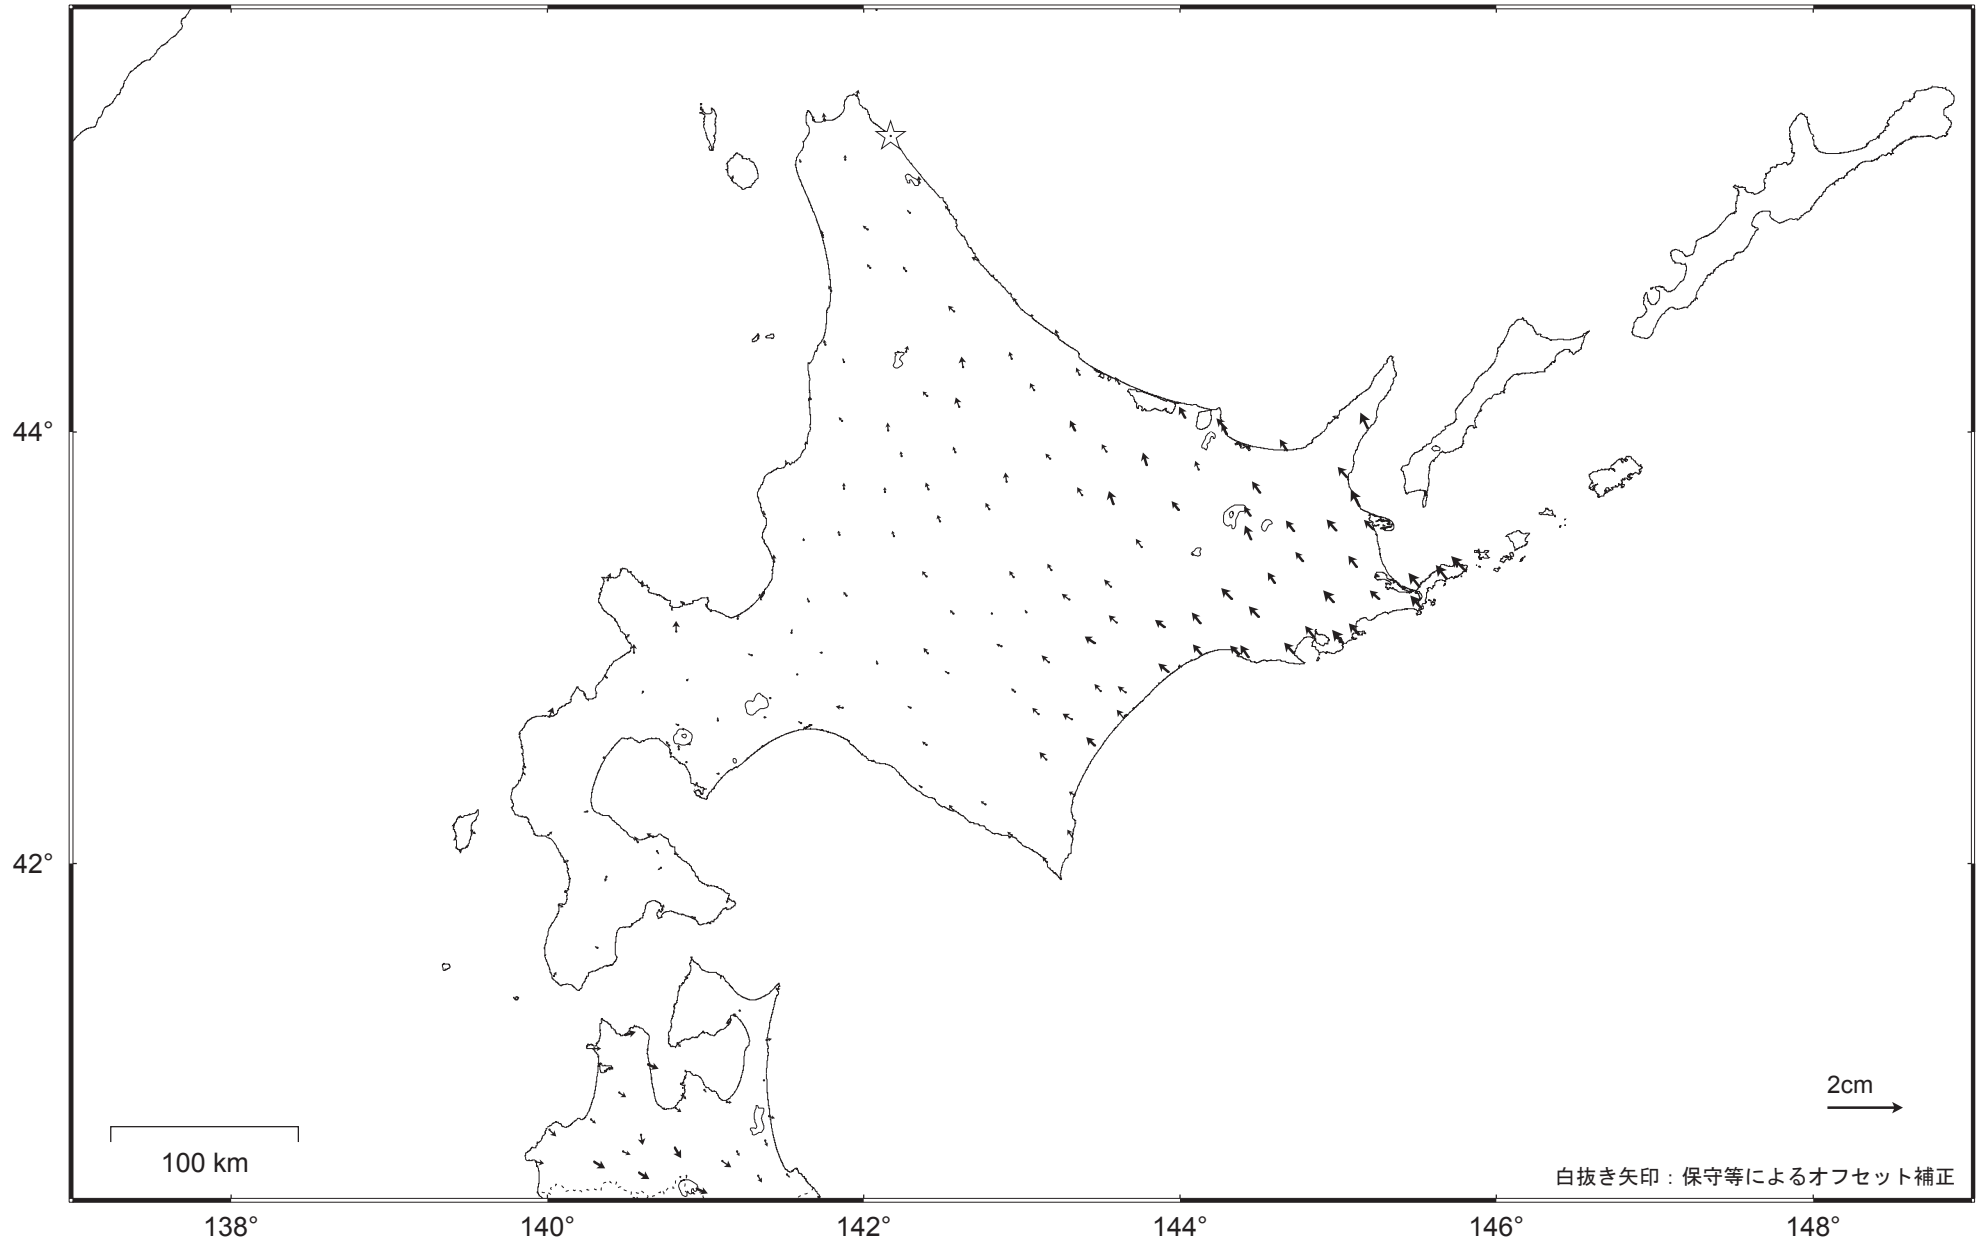

北海道地方の地殻変動（水平）－1ヶ月－

基準期間：2016/06/21 -- 2016/06/27 [F3：最終解]

比較期間：2016/07/21 -- 2016/07/27 [R3：速報解]

白抜き矢印：保守等によるオフセット補正

☆ 固定局：猿払（北海道）

・ 特段の変化は見られない。