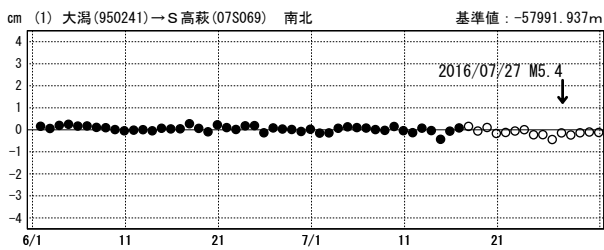

茨城県北部の地震(7月27日 M5.4)前後の観測データ

この地震に伴う明瞭な地殻変動は見られない。

基線図

成分変化グラフ

期間：2016/06/01～2016/07/31 JST

期間：2016/06/01～2016/07/31 JST

●---[F3:最終解] ○---[R3:速報解]