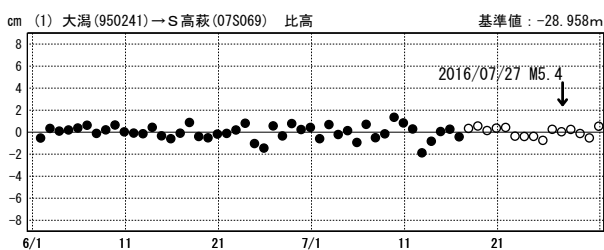

茨城県北部の地震(7月27日 M5.4)前後の観測データ

この地震に伴う明瞭な地殻変動は見られない。

基線図

成分変化グラフ

期間：2016/06/01～2016/07/31 JST

期間：2016/06/01～2016/07/31 JST

●---[F3:最終解] ○---[R3:速報解]