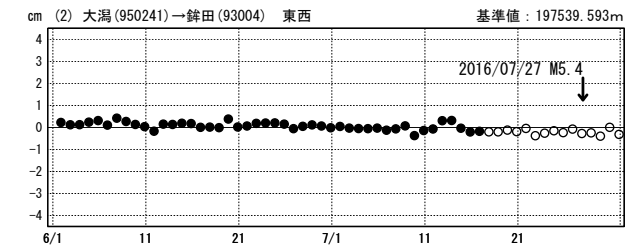

茨城県北部の地震(7月27日 M5.4)前後の観測データ

この地震に伴う明瞭な地殻変動は見られない。

基線図

成分変化グラフ

期間：2016/06/01～2016/07/31 JST

期間：2016/06/01～2016/07/31 JST

●---[F3:最終解] ○---[R3:速報解]