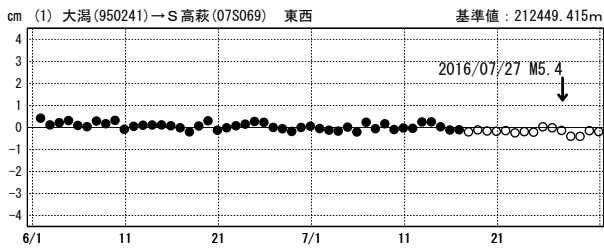

茨城県北部の地震(7月27日 M5.4)前後の観測データ

この地震に伴う明瞭な地殻変動は見られない。

基線図

成分変化グラフ

期間：2016/06/01～2016/07/31 JST

期間：2016/06/01～2016/07/31 JST

●---[F3:最終解] ○---[R3:速報解]