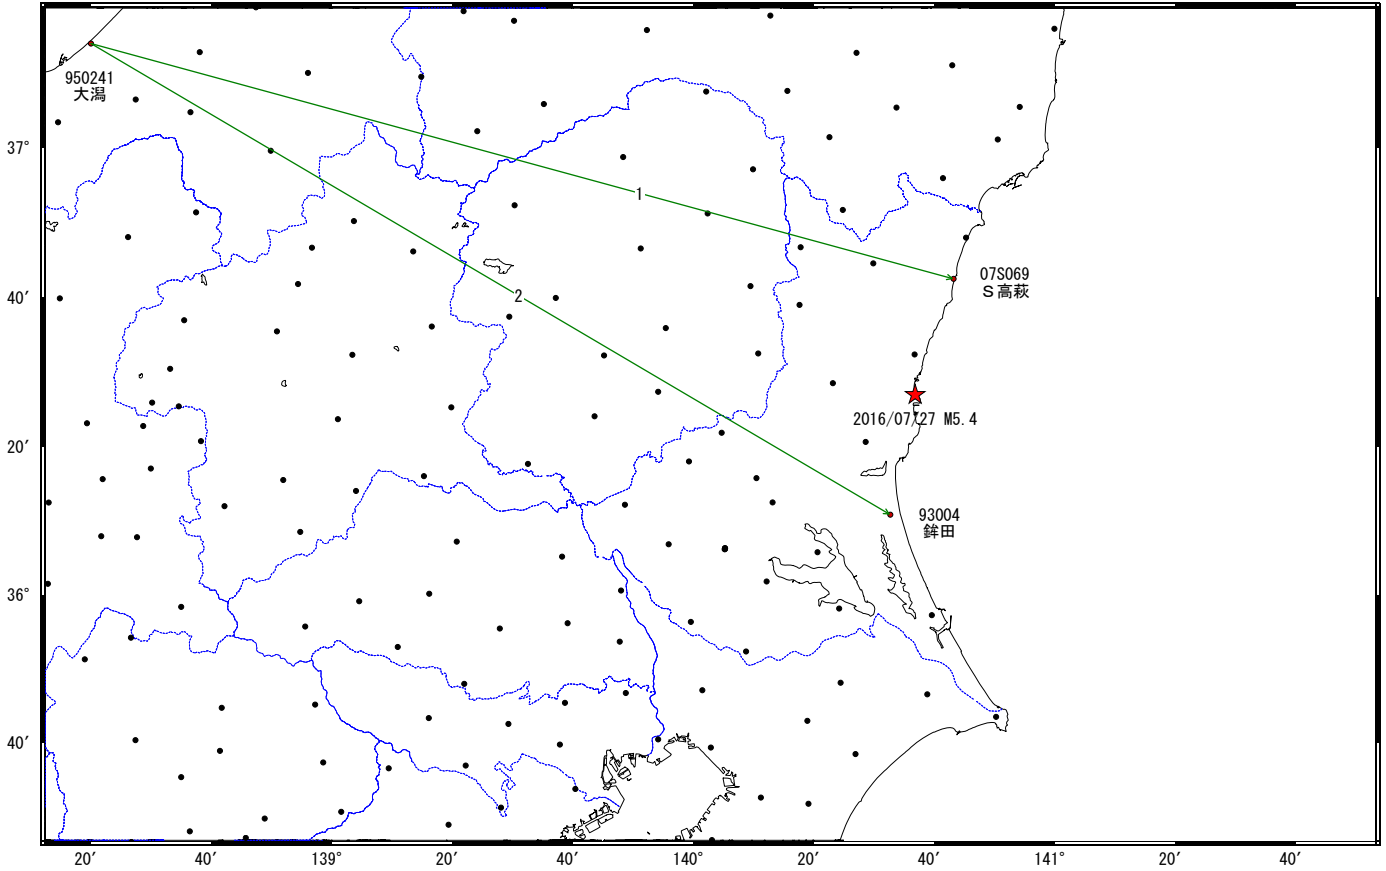

茨城県北部の地震(7月27日 M5.4)前後の観測データ

この地震に伴う明瞭な地殻変動は見られない。

基線図

成分変化グラフ

期間：2016/06/01～2016/07/31 JST

期間：2016/06/01～2016/07/31 JST

●---[F3:最終解] ○---[R3:速報解]