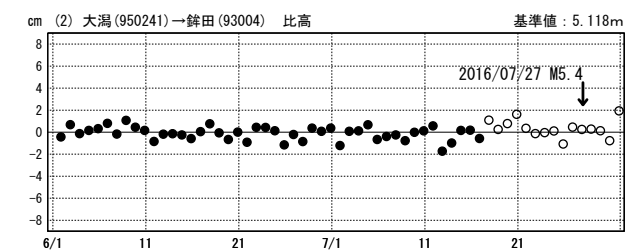

茨城県北部の地震(7月27日 M5.4)前後の観測データ

この地震に伴う明瞭な地殻変動は見られない。

基線図

成分変化グラフ

期間：2016/06/01～2016/07/31 JST

期間：2016/06/01～2016/07/31 JST

●---[F3:最終解] ○---[R3:速報解]