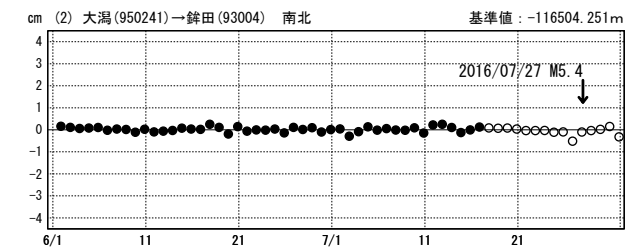

茨城県北部の地震(7月27日 M5.4)前後の観測データ

この地震に伴う明瞭な地殻変動は見られない。

基線図

成分変化グラフ

期間：2016/06/01～2016/07/31 JST

期間：2016/06/01～2016/07/31 JST

●---[F3:最終解] ○---[R3:速報解]