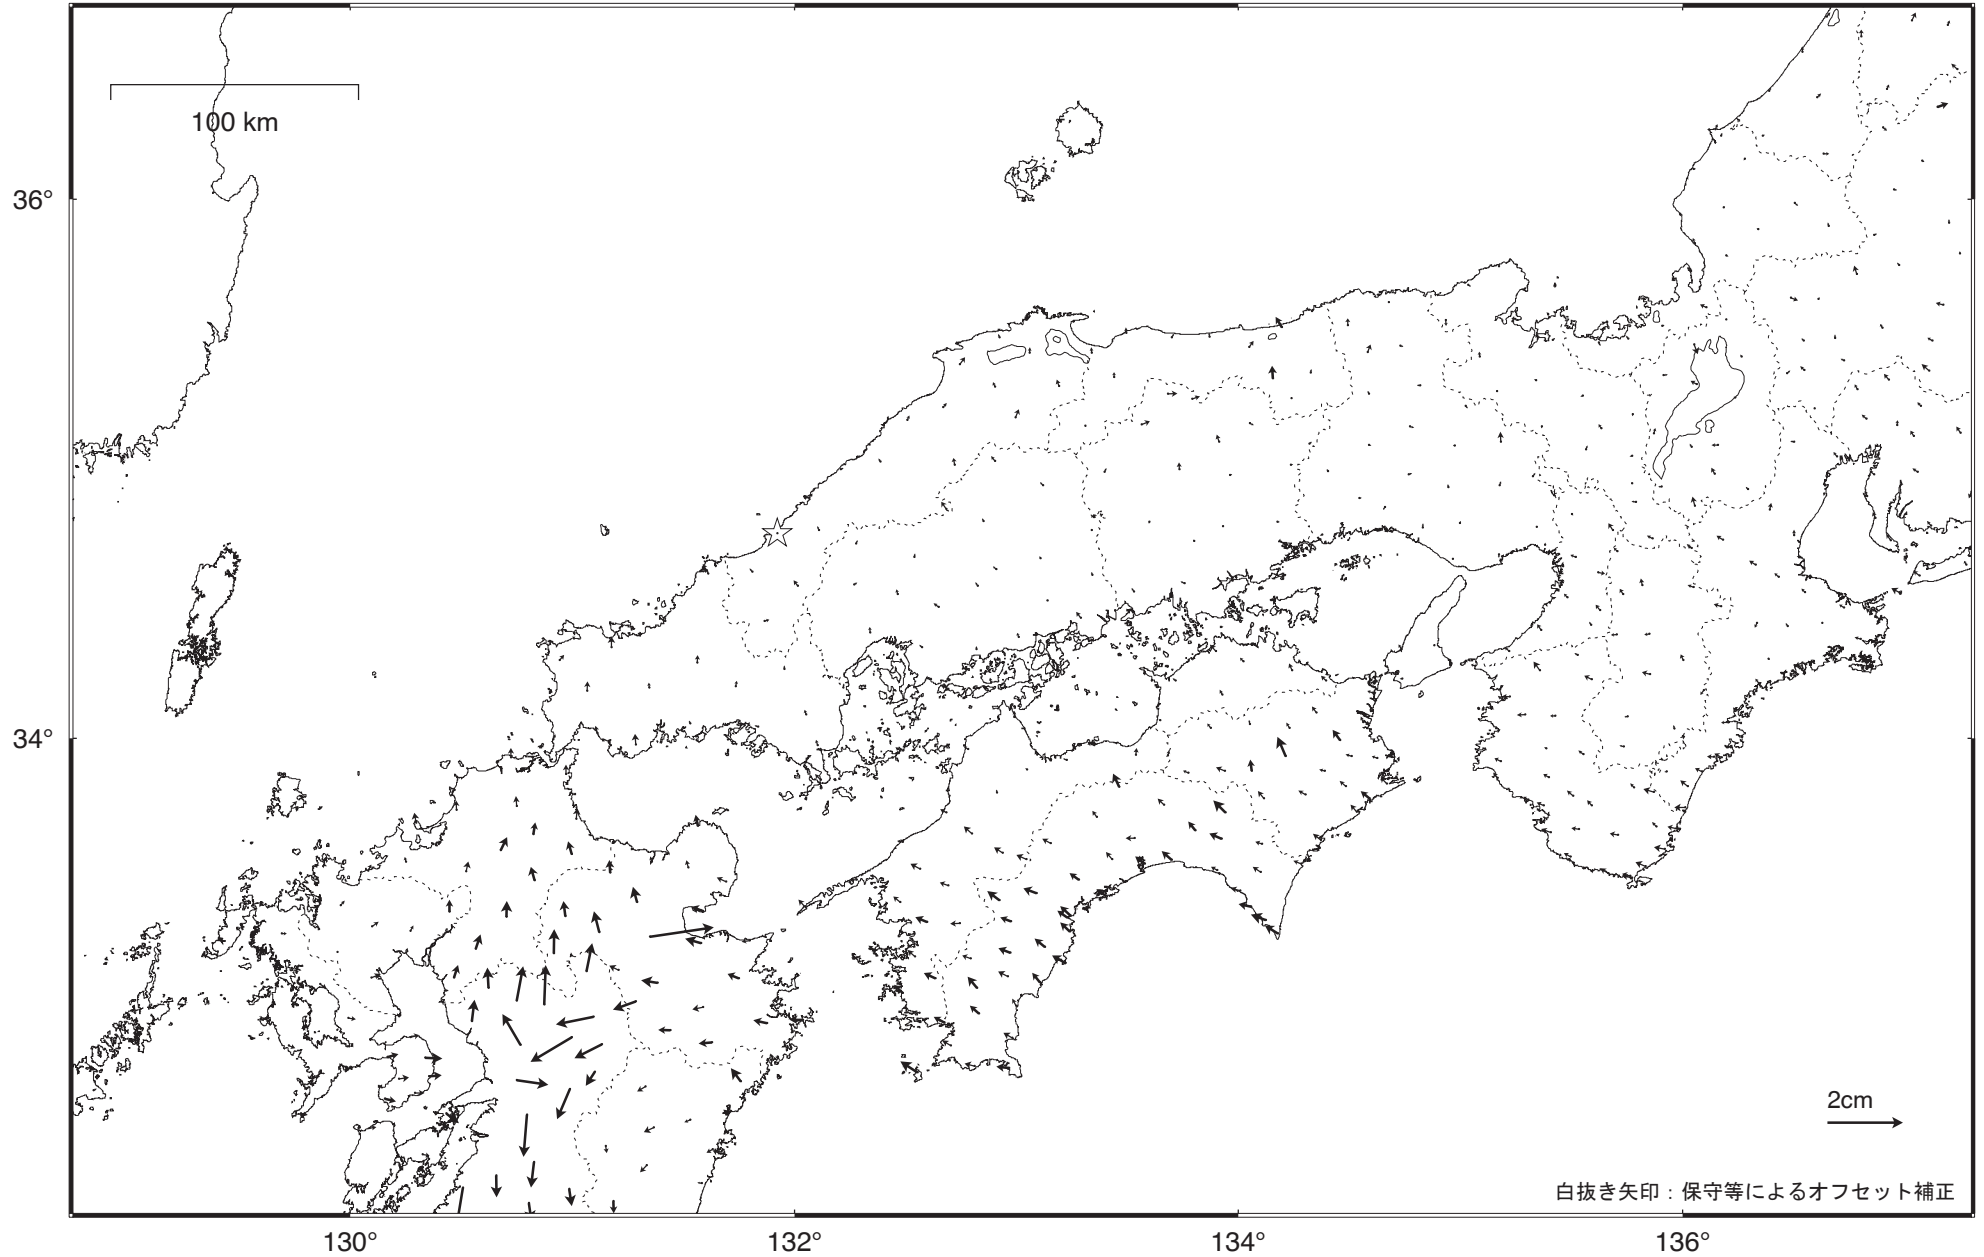

### 近畿・中国・四国地方の地殻変動（水平）－1ヶ月－

基準期間：2016/04/23 -- 2016/04/29 [F3：最終解]  
比較期間：2016/05/23 -- 2016/05/29 [R3：速報解]

☆ 固定局：三隅（島根県）

・ 2016年4月14日以降の熊本地震の活動に伴う地殻変動が見られる。