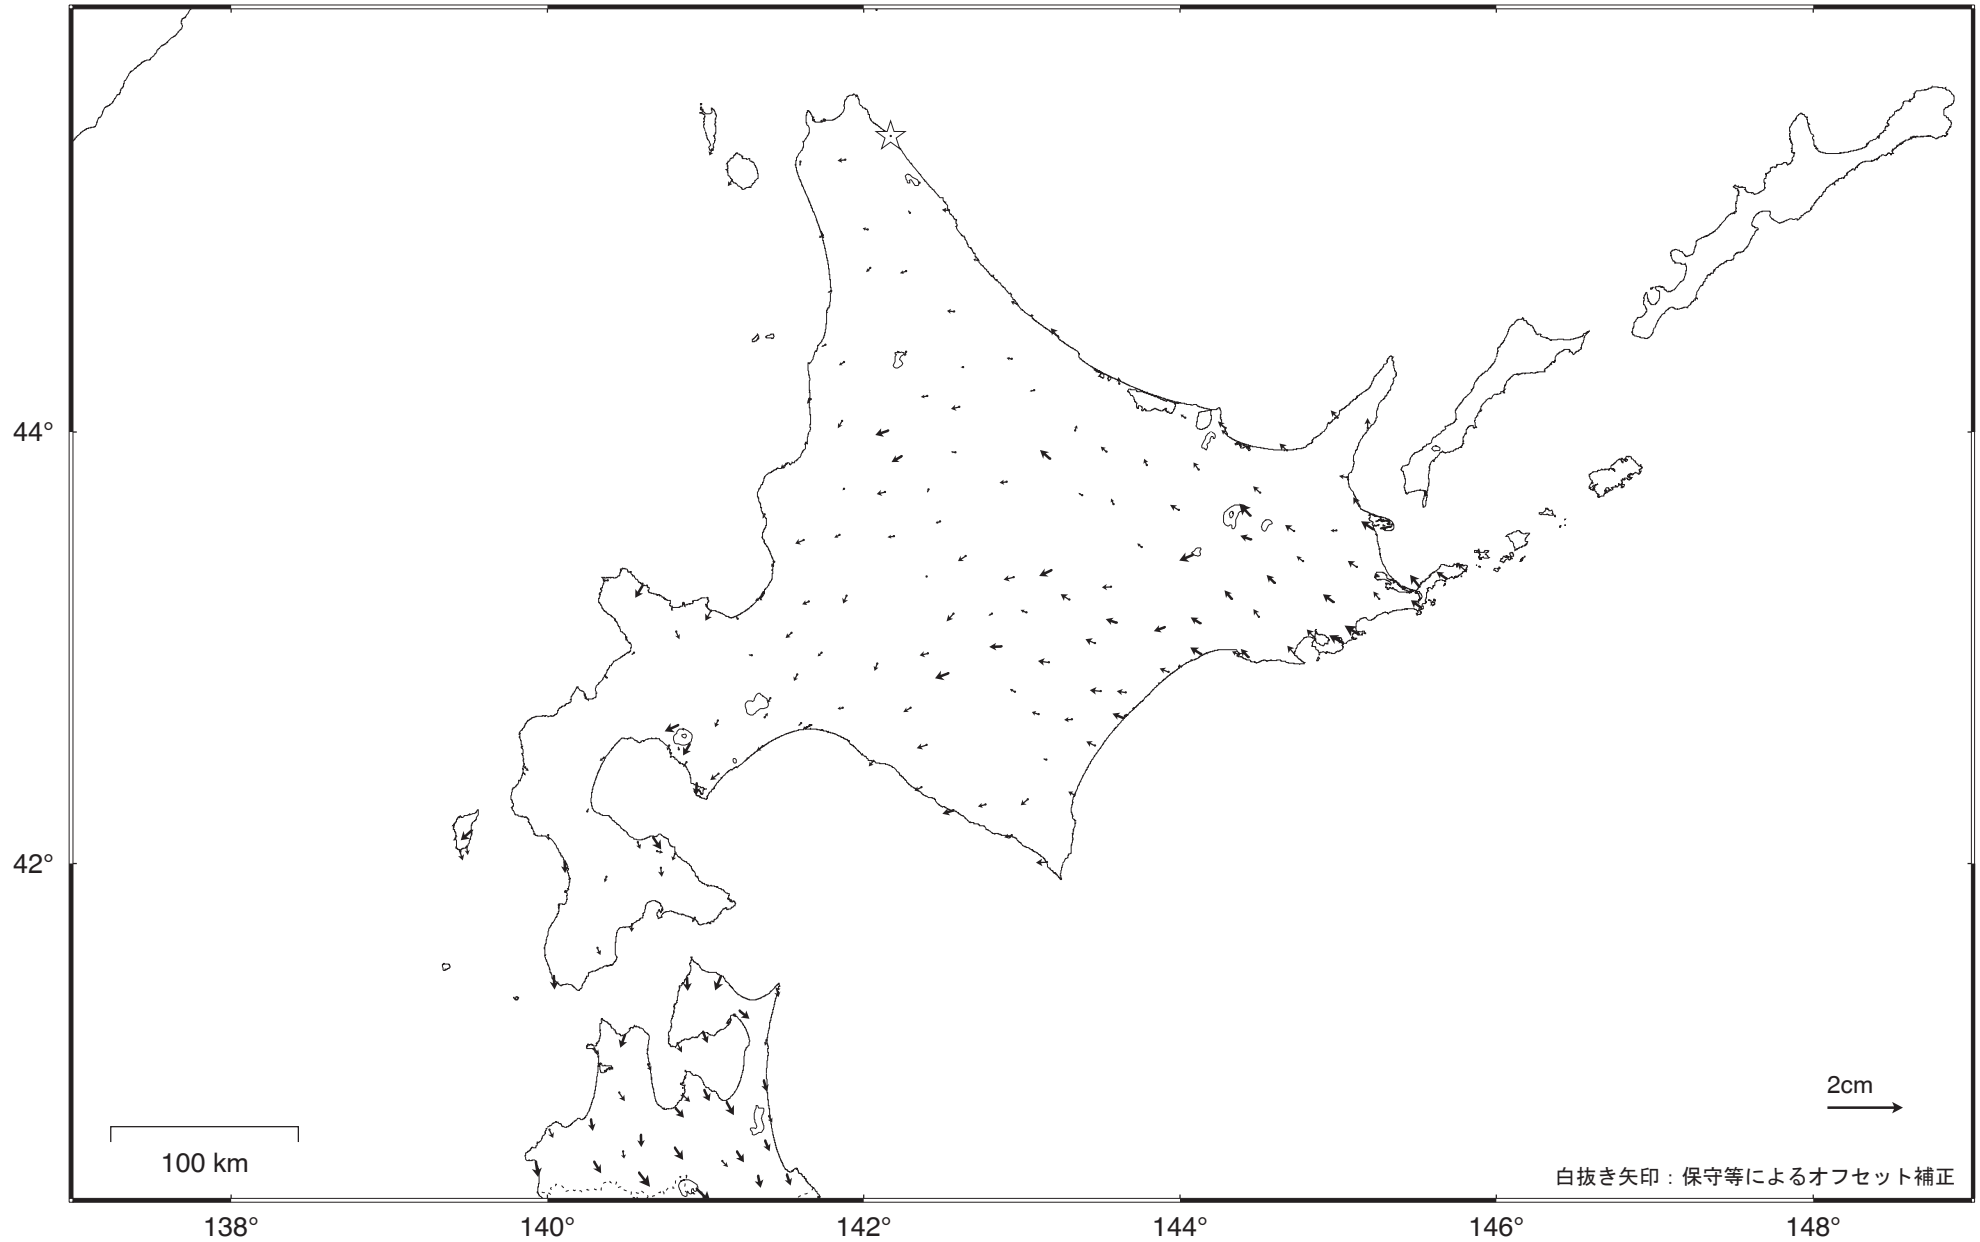

北海道地方の地殻変動（水平）－1ヶ月－

基準期間：2016/04/23 -- 2016/04/29 [F3：最終解]

比較期間：2016/05/23 -- 2016/05/29 [R3：速報解]

白抜き矢印：保守等によるオフセット補正

☆ 固定局：猿払（北海道）

・ 特段の変化は見られない。