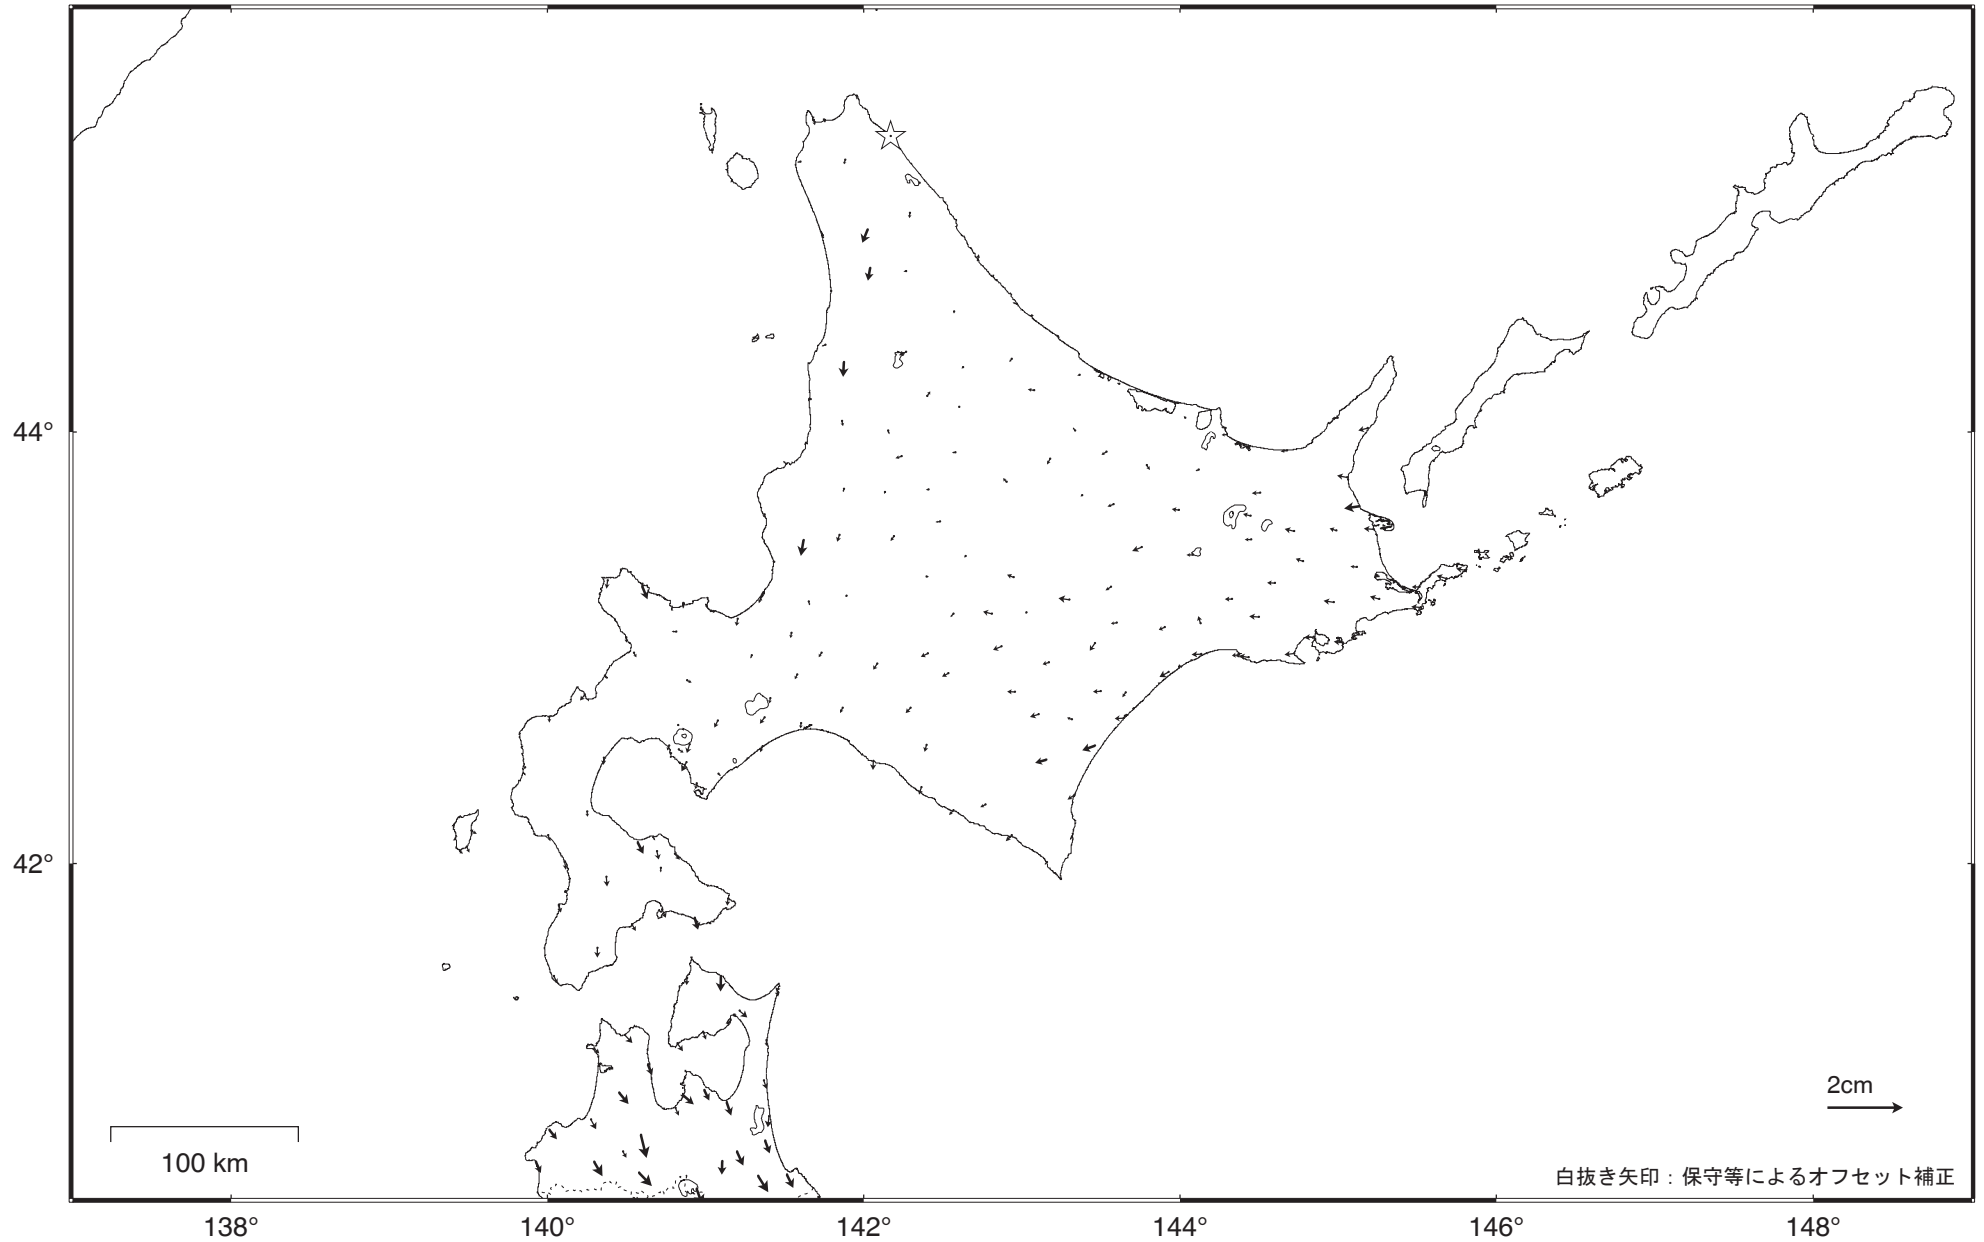

北海道地方の地殻変動（水平）－1ヶ月－

基準期間：2016/02/22 -- 2016/02/28 [F3：最終解]
比較期間：2016/03/22 -- 2016/03/28 [R3：速報解]

白抜き矢印：保守等によるオフセット補正

☆ 固定局：猿払（北海道）

・ 特段の変化は見られない。