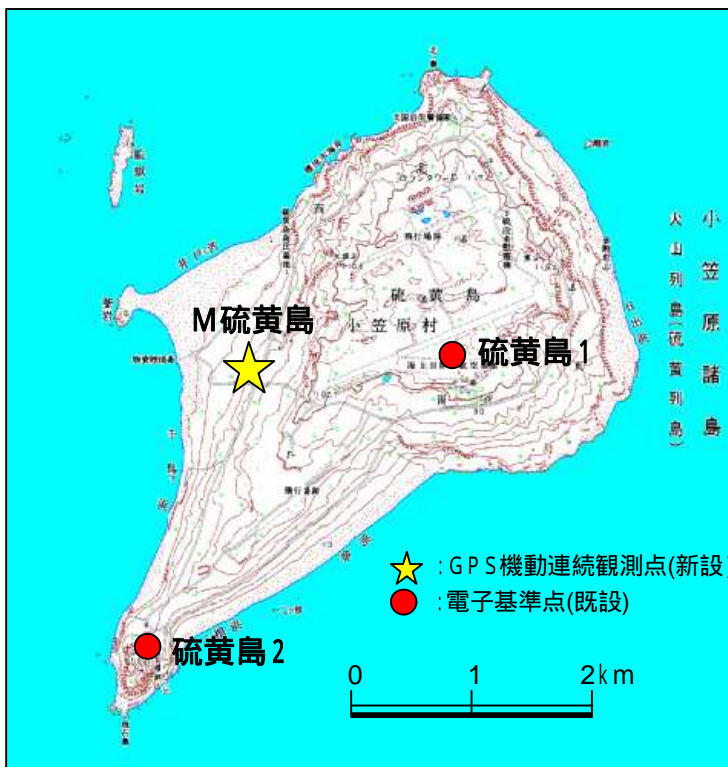

# GPS機動連続観測点「M硫黄島」の設置写真および設置位置図

GPS機動連続観測点「M硫黄島」

設置位置図