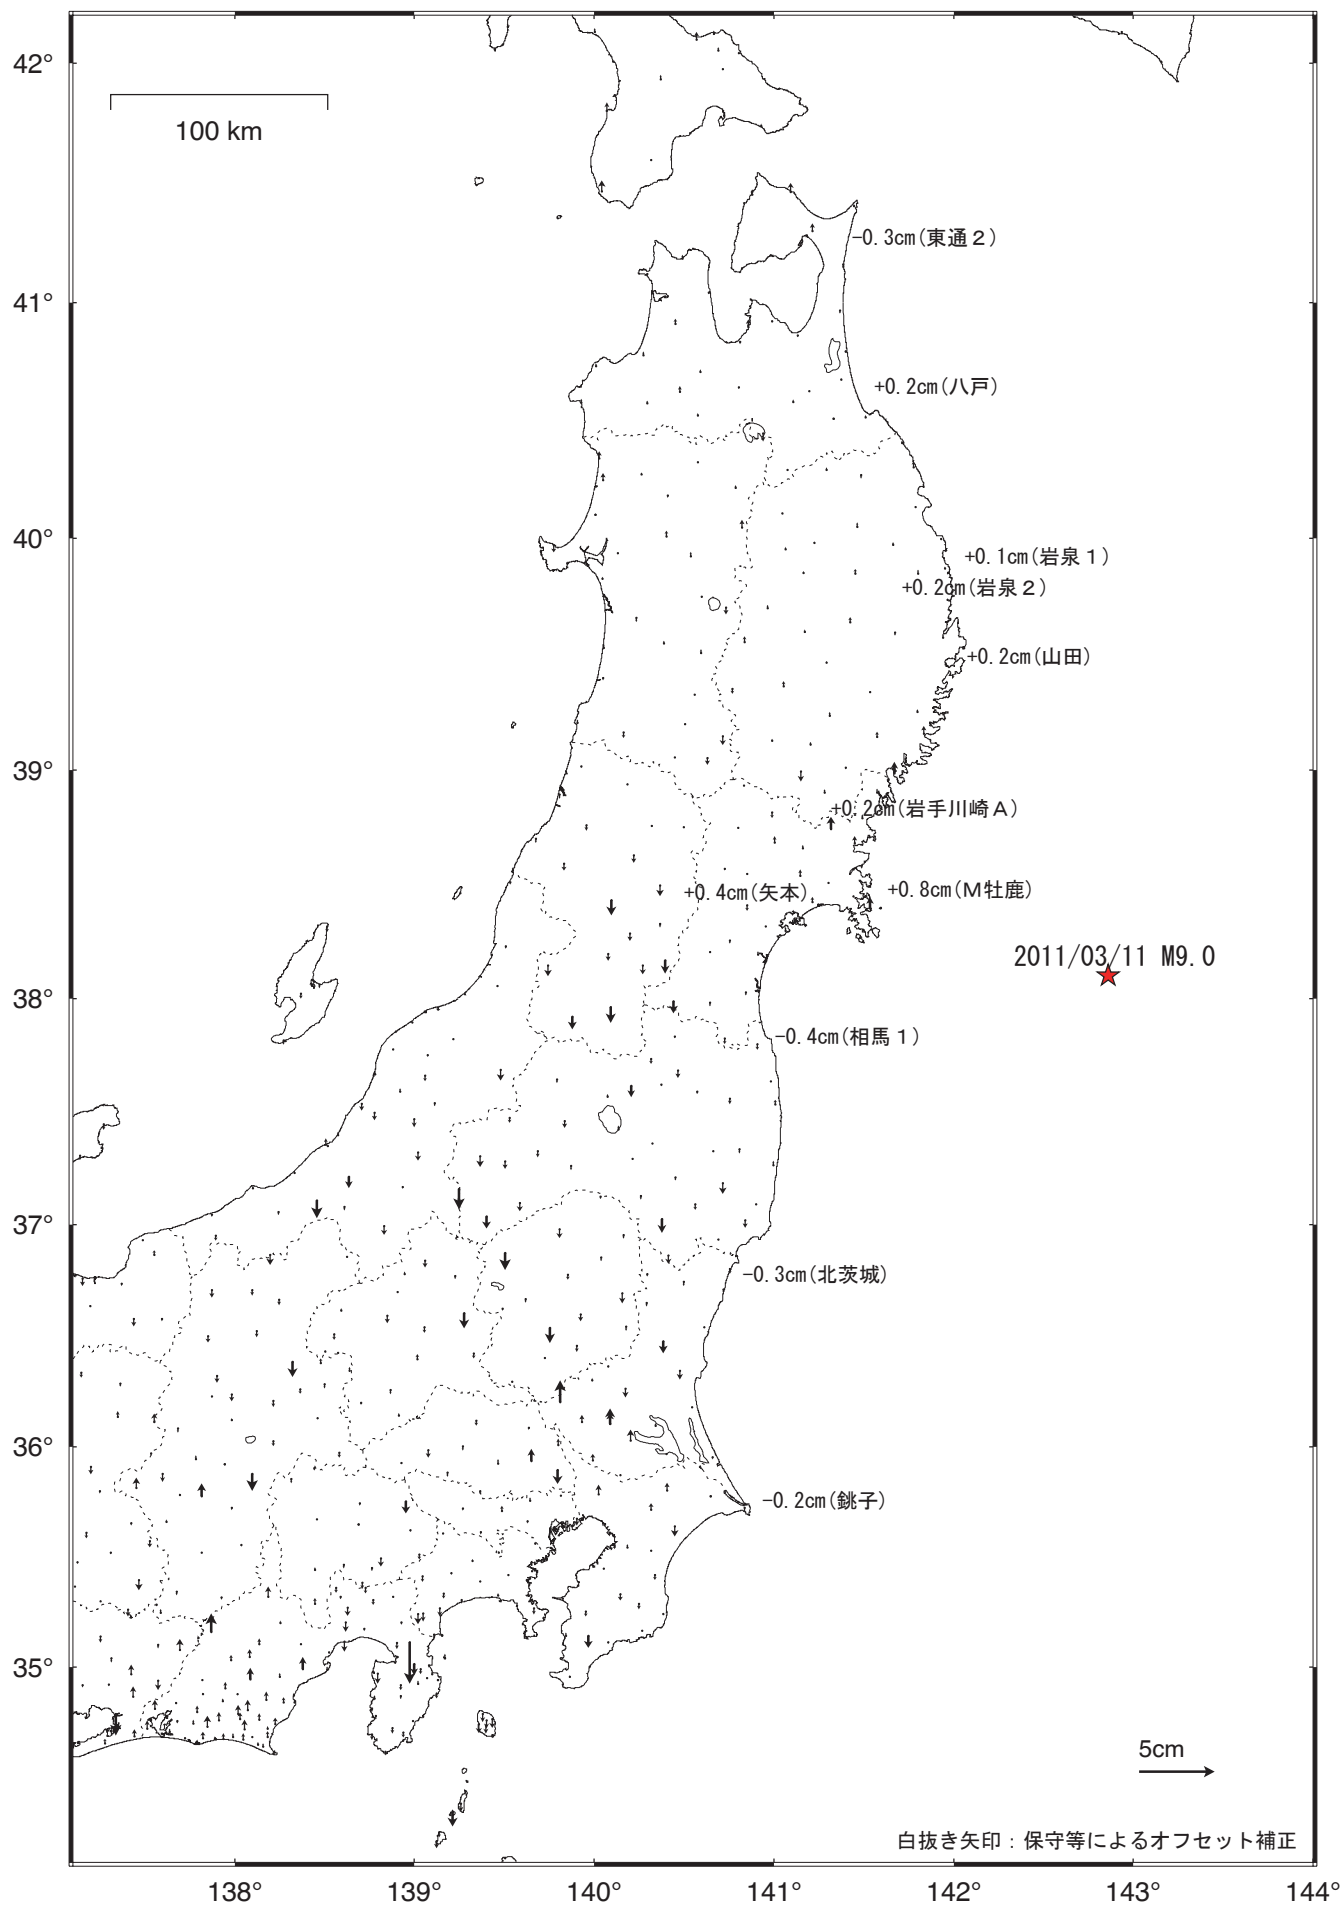

## 東北地方太平洋沖地震 (M9.0) 後の地殻変動 (上下) - 1ヶ月 -

基準期間 : 2015/08/21 -- 2015/08/27 [F3 : 最終解]

比較期間 : 2015/09/21 -- 2015/09/27 [R3 : 速報解]

☆ 固定局 : 福江 (長崎県)