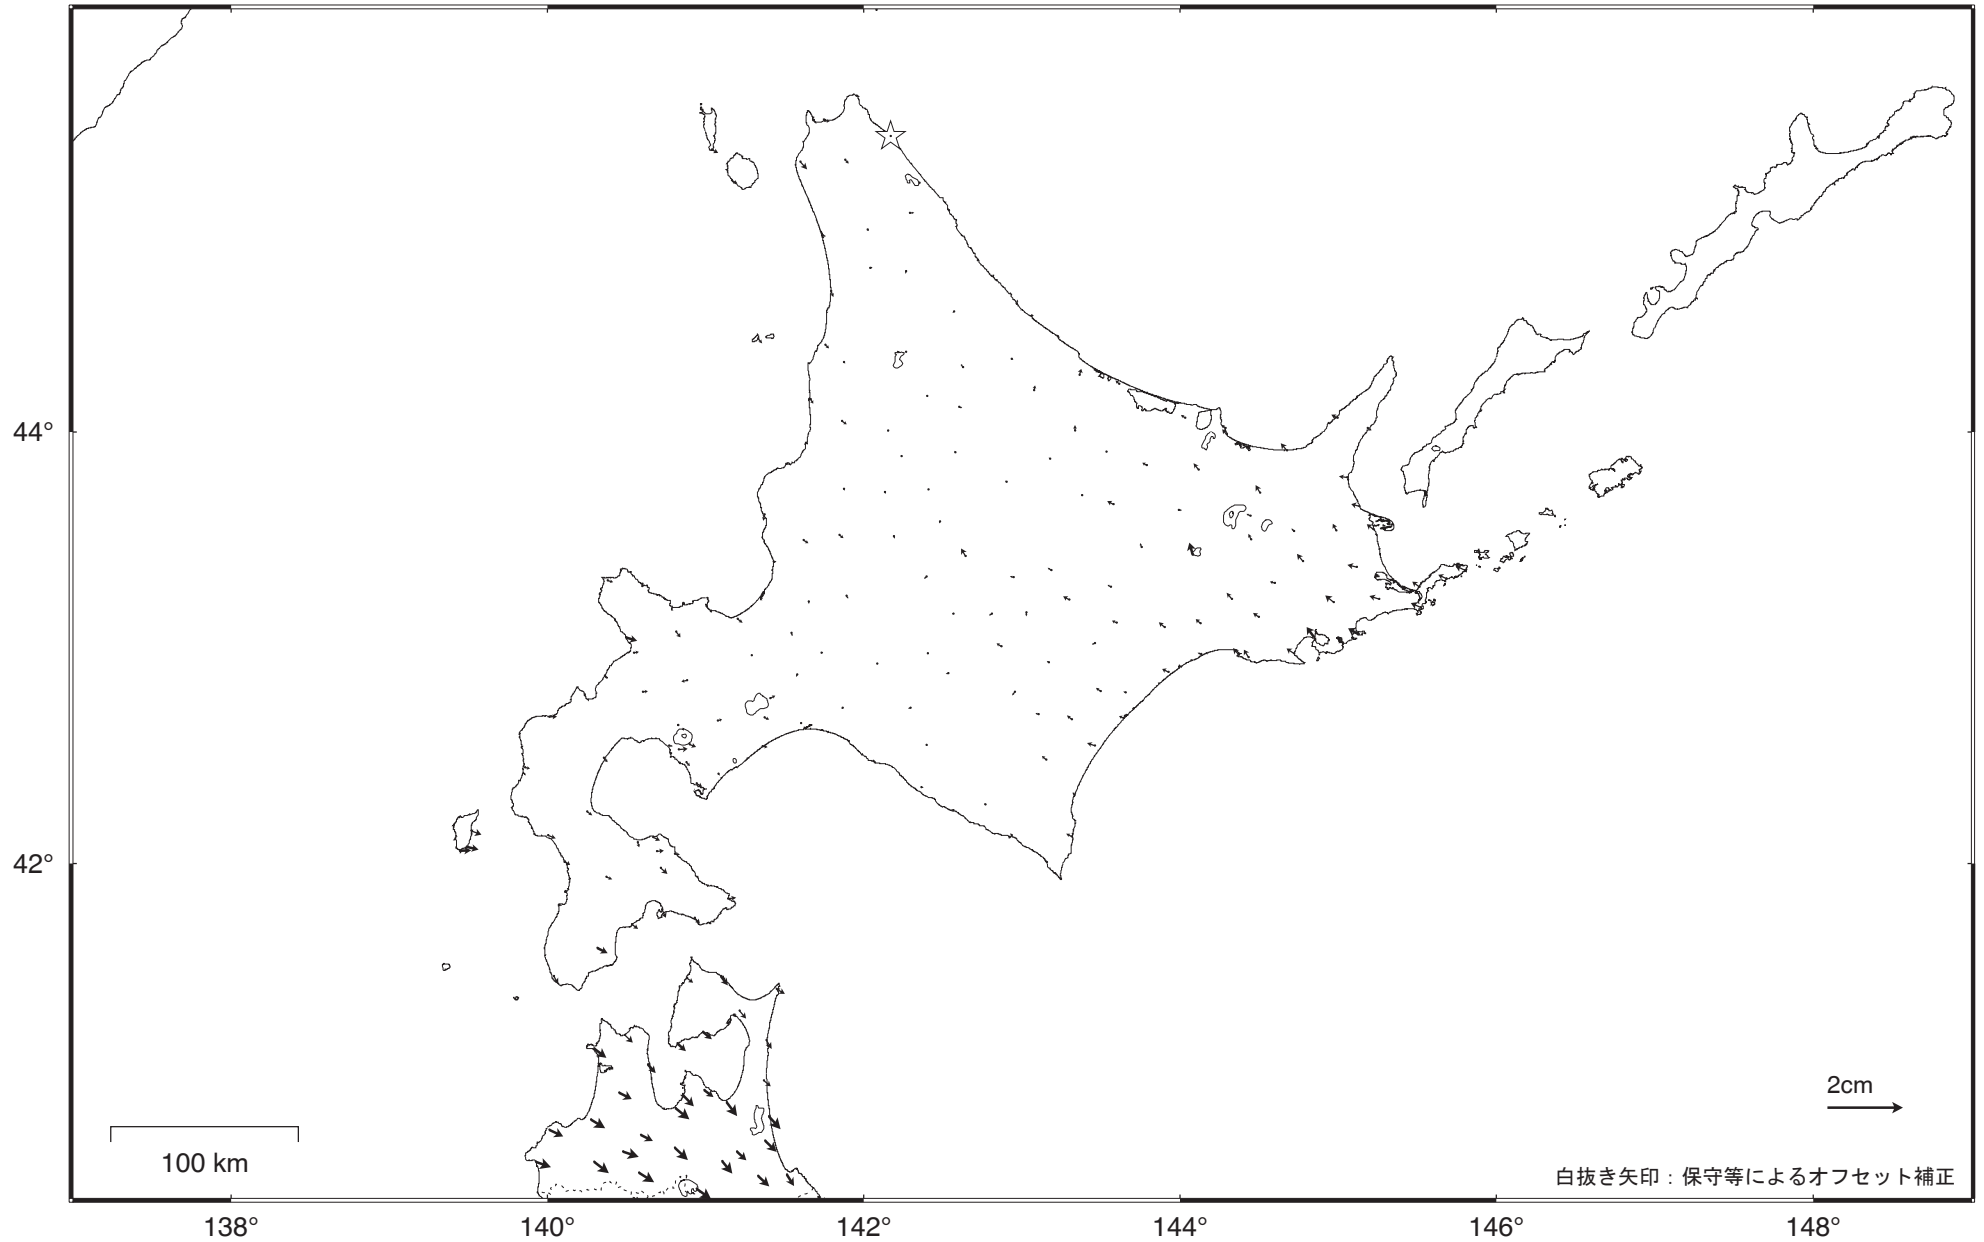

### 北海道地方の地殻変動（水平）－1ヶ月－

基準期間：2015/08/20 -- 2015/08/26 [F3：最終解]  
比較期間：2015/09/20 -- 2015/09/26 [R3：速報解]

☆ 固定局：猿払（北海道）

・ 特段の変化は見られない。