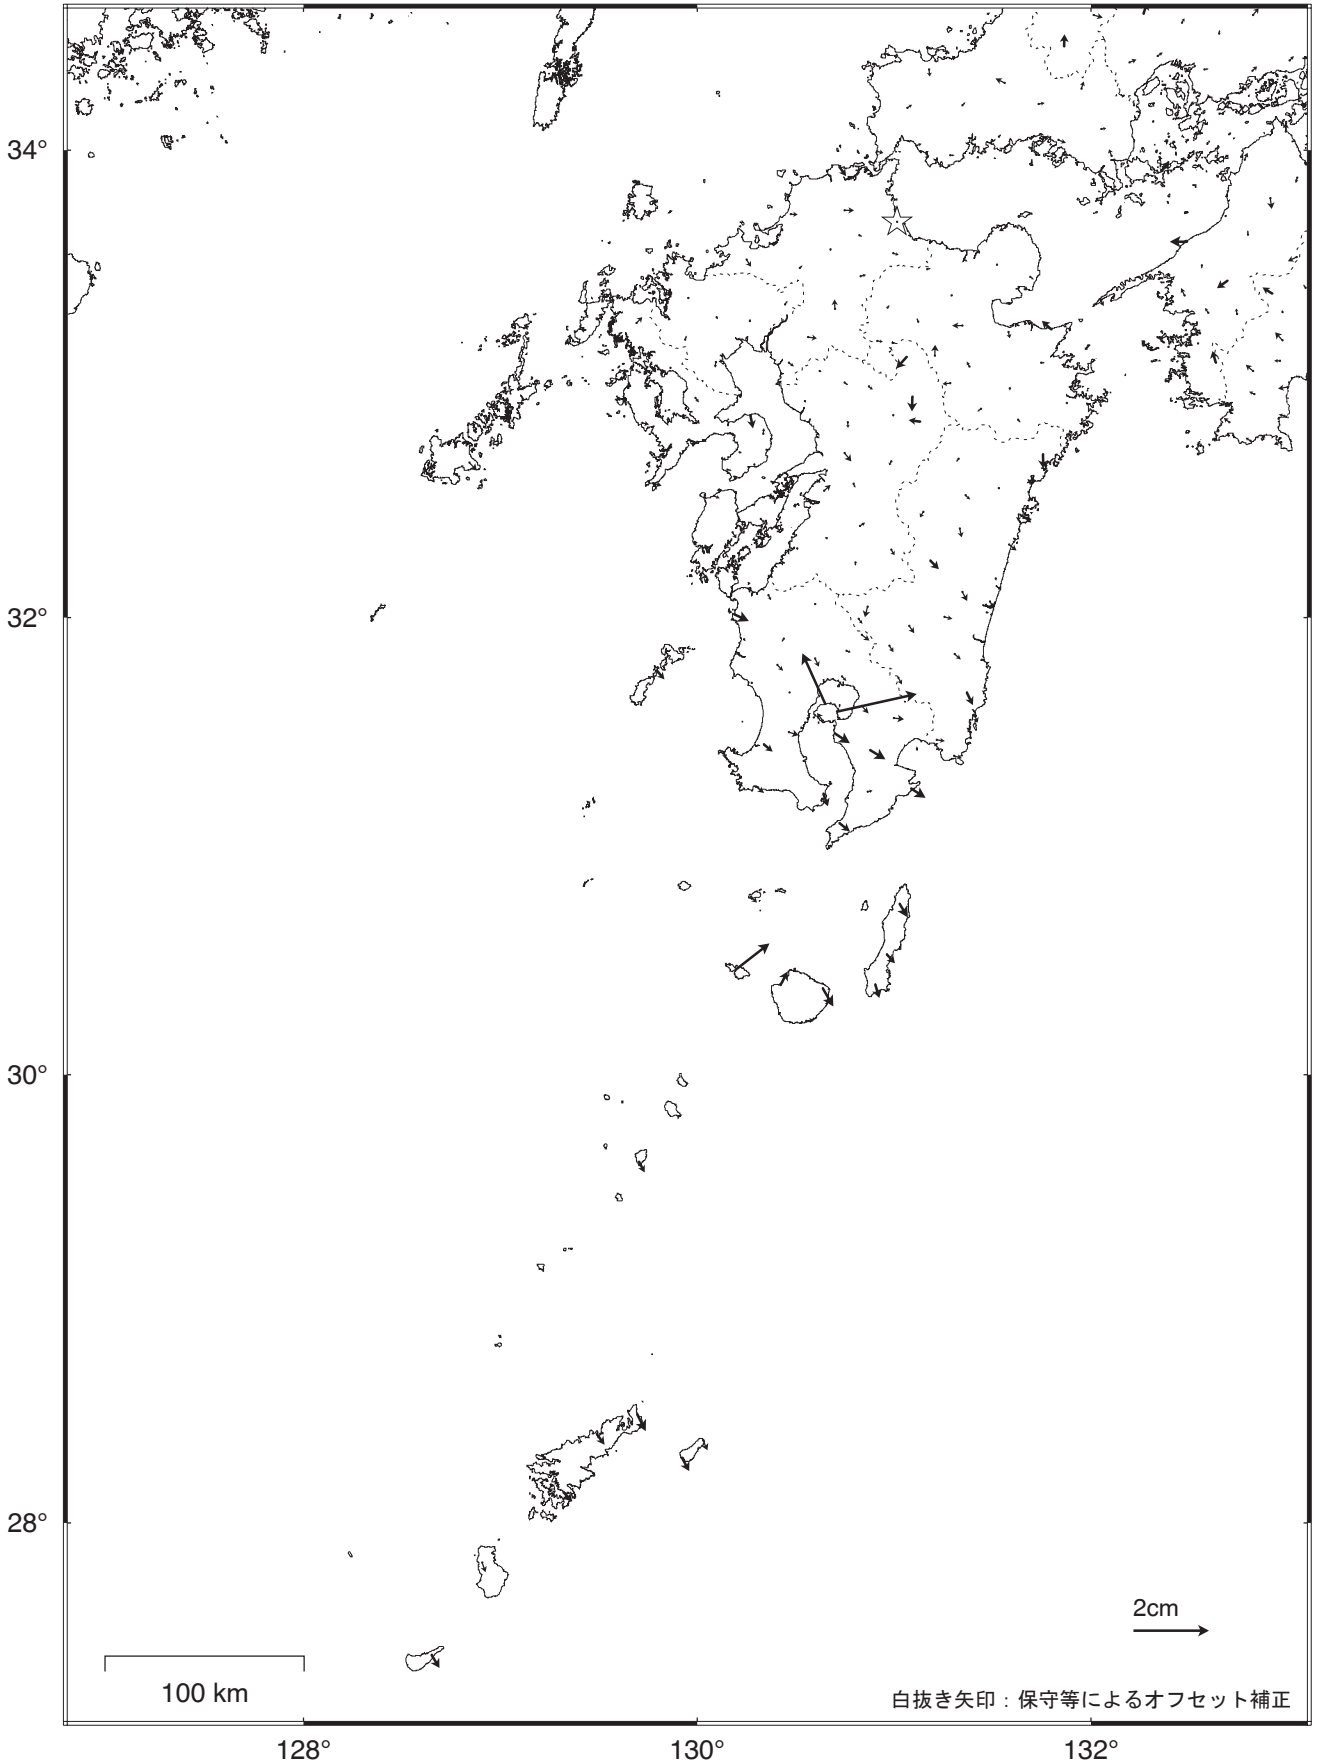

九州地方の地殻変動（水平）－1ヶ月－

基準期間：2015/07/19 － 2015/07/25 [F3：最終解]

比較期間：2015/08/19 － 2015/08/25 [R3：速報解]

☆ 固定局：行橋（福岡県）

・ 桜島では、火山性の地殻変動が見られる。