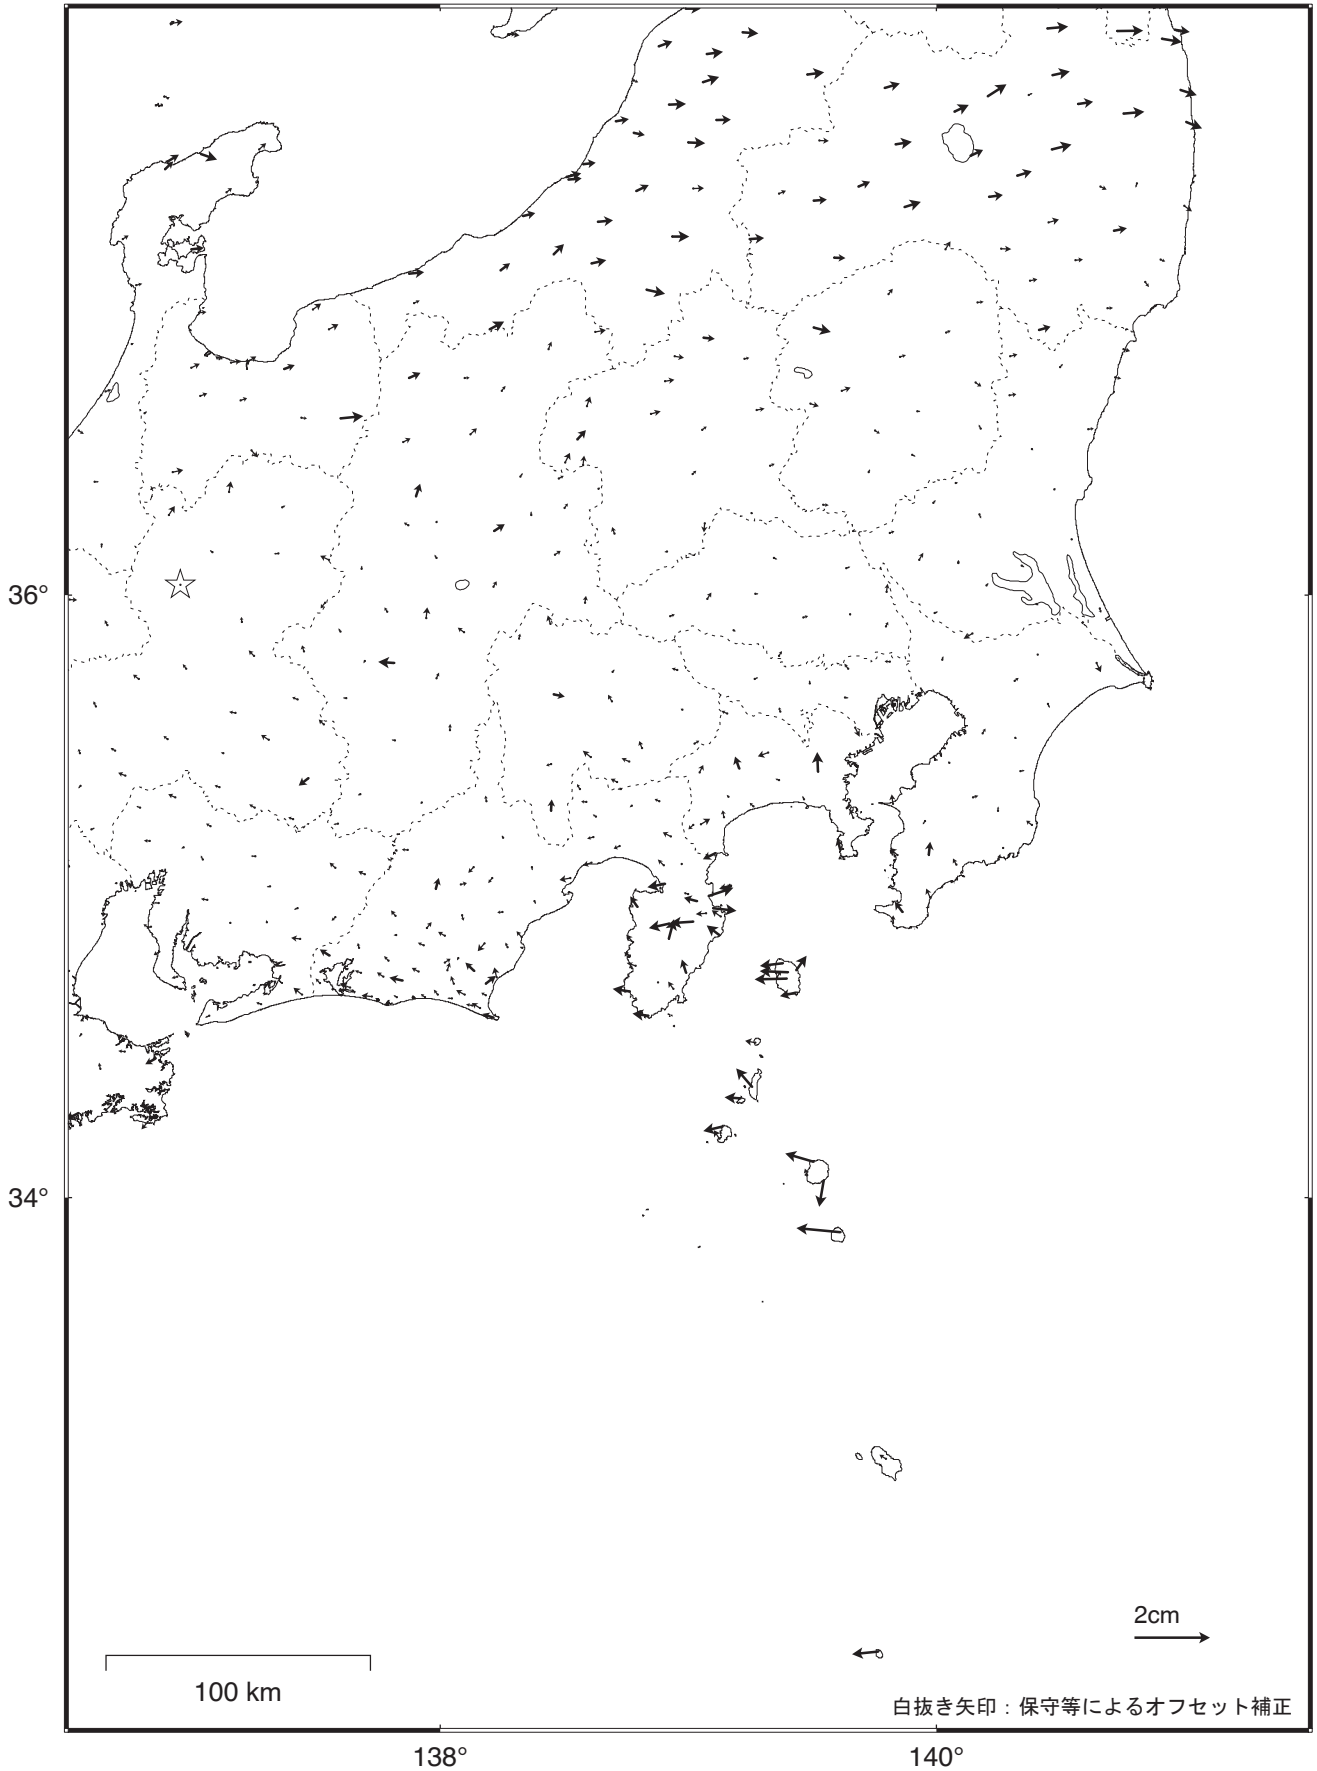

関東・中部地方の地殻変動（水平）－1ヶ月－

基準期間：2015/07/19 -- 2015/07/25 [F3：最終解]

比較期間：2015/08/19 -- 2015/08/25 [R3：速報解]

☆ 固定局：庄川（岐阜県）

・ 2011年3月11日に発生した東北地方太平洋沖地震後の余効変動が見られる。