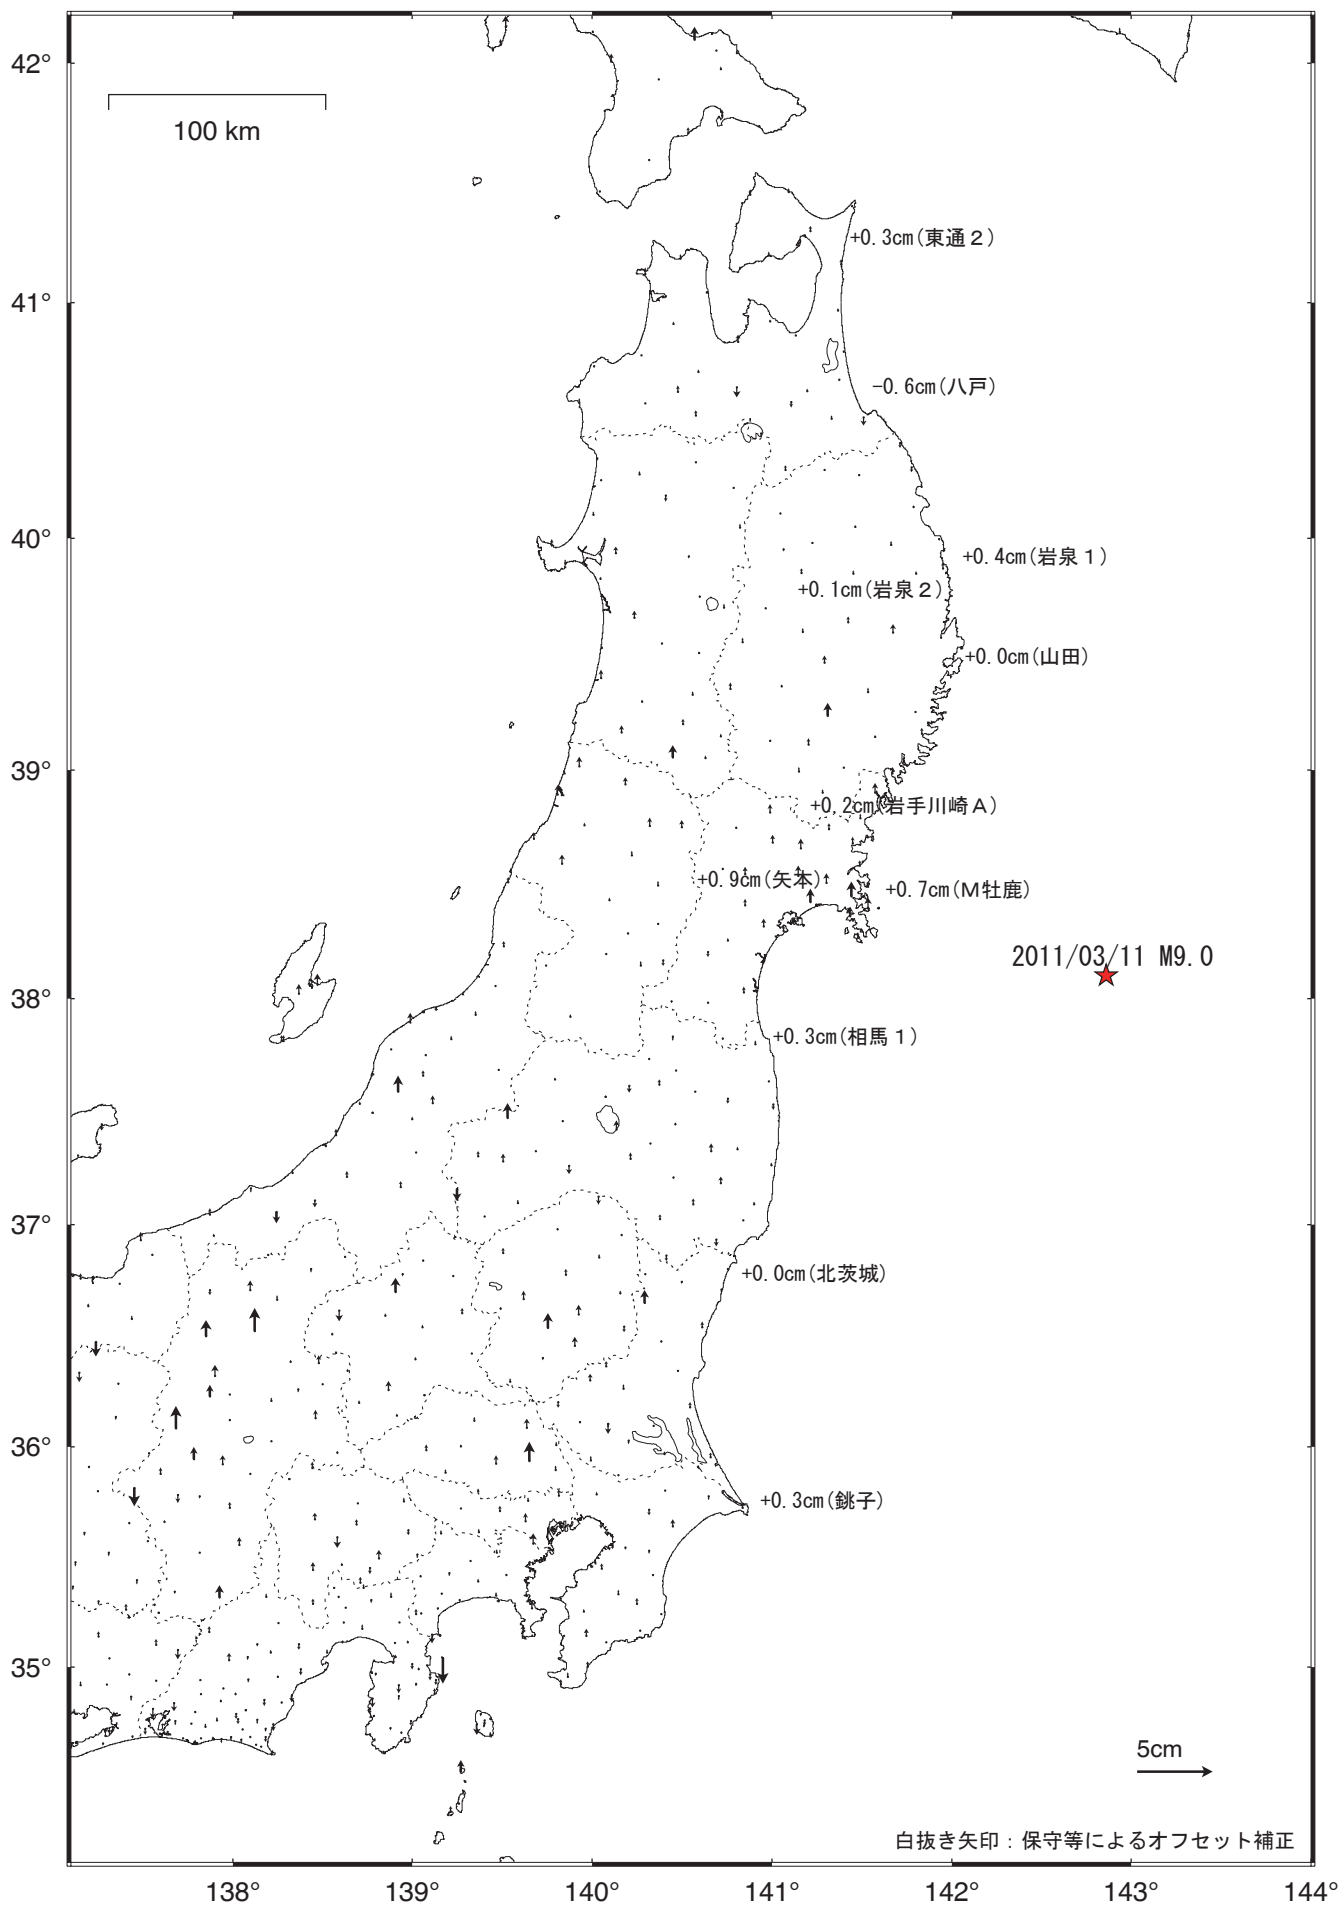

東北地方太平洋沖地震 (M9.0) 後の地殻変動 (上下) - 1ヶ月 -

基準期間 : 2015/05/23 -- 2015/05/29 [F3 : 最終解]

比較期間 : 2015/06/23 -- 2015/06/29 [R3 : 速報解]

☆ 固定局 : 福江 (長崎県)