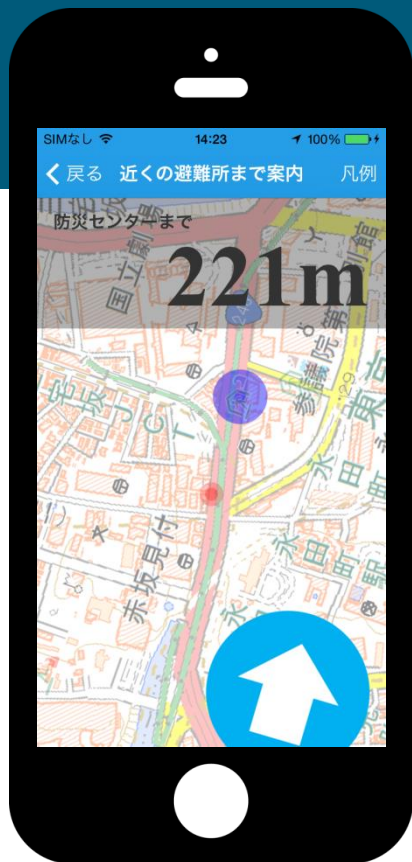

災害時に避難指示をスマホに通知し
最寄りの避難所までナビゲート

「避難所案内」アプリ

*アプリの特長

1

危険な場所にいる利用者に
避難指示を通知

2

現在地から避難所への
距離と方向を表示

3

避難所の登録機能

4

見やすい画面と
簡単操作

5

オフラインでも
利用可能

*避難所の登録機能

- 自宅やオフィスなど生活圏の避難所を5カ所まで登録可能
- 平常時にデータをダウンロードすることで、災害時のオフライン環境でも利用可能

*避難指示通知機能

自治体担当者様

市区町村、津波やがけ崩れ
危険区域など危険な場所に
いる住民に避難指示通知

津波危険区域です。直ちに
高台に避難してください。

 **esri** ジャパン

mail:gisinfo=esrij.com
(=を@にしてください)