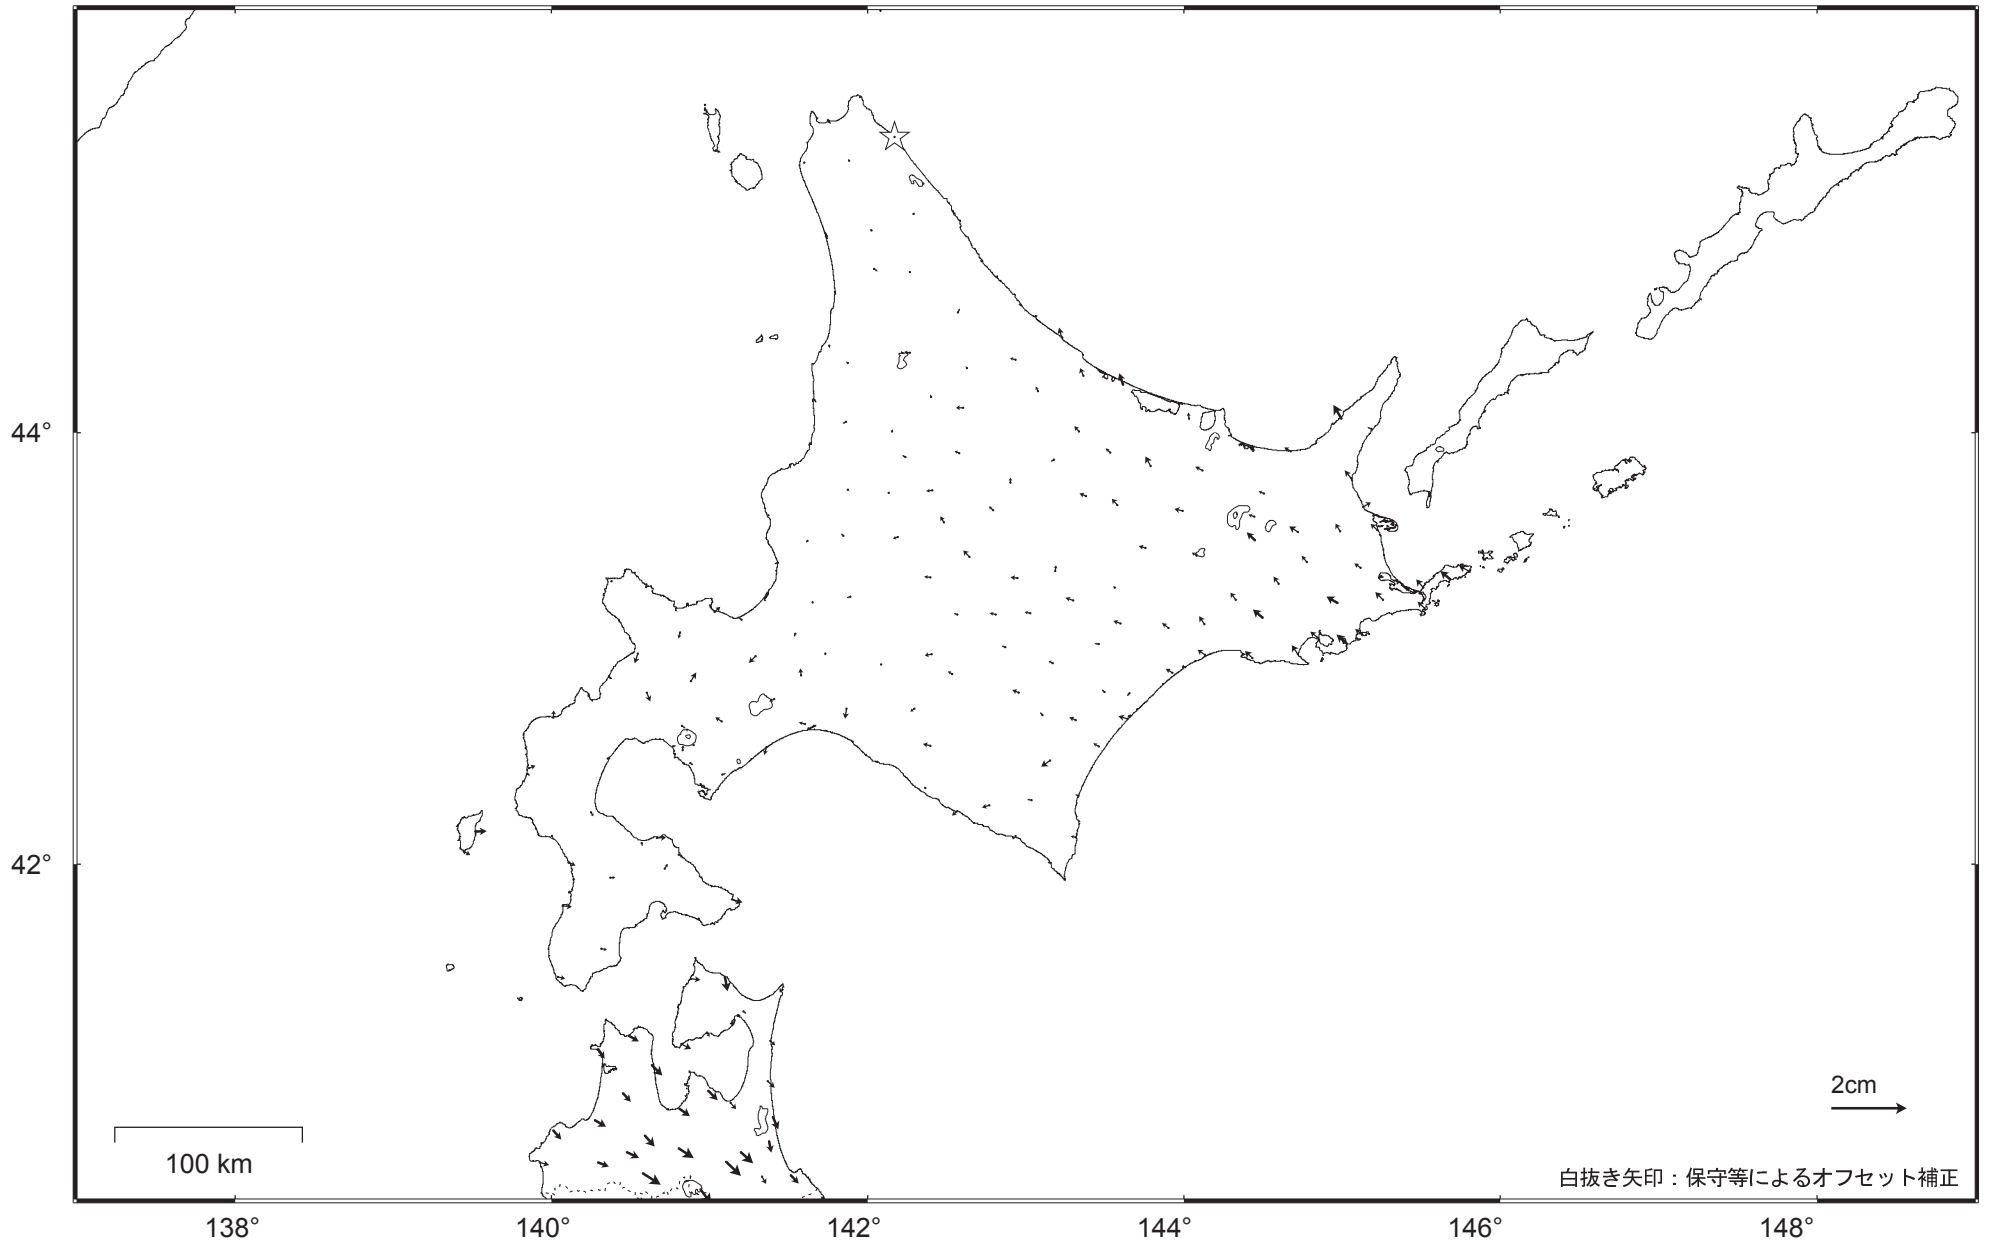

北海道地方の地殻変動（水平）－1ヶ月－

基準期間：2014/05/22 -- 2014/05/28 [F 3：最終解]

比較期間：2014/06/22 -- 2014/06/28 [R 3：速報解]

☆ 固定局：猿払（北海道）

▪ 特段の変化は見られない。