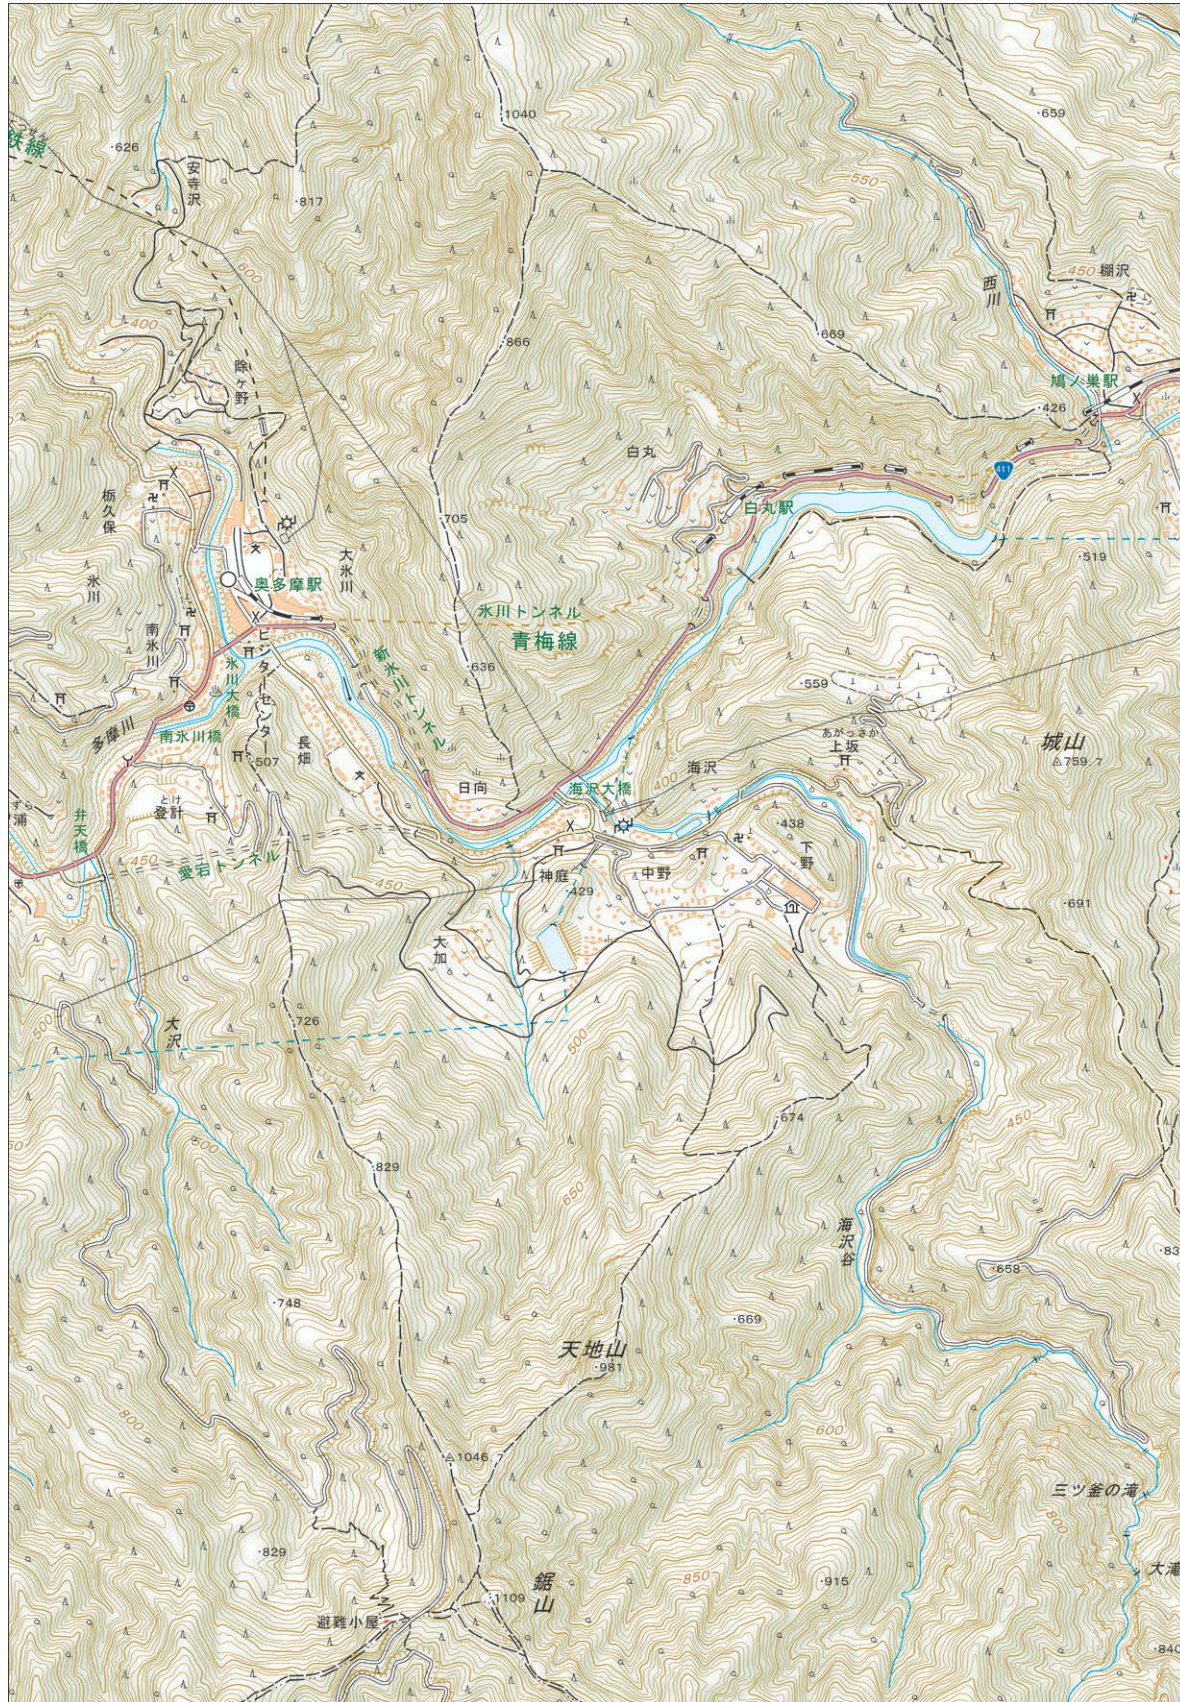

# 2万5千分1地形図「奥多摩湖」の新旧比較(原寸大の一部)

○多色刷の2万5千分1地形図

○3色刷の2万5千分1地形図