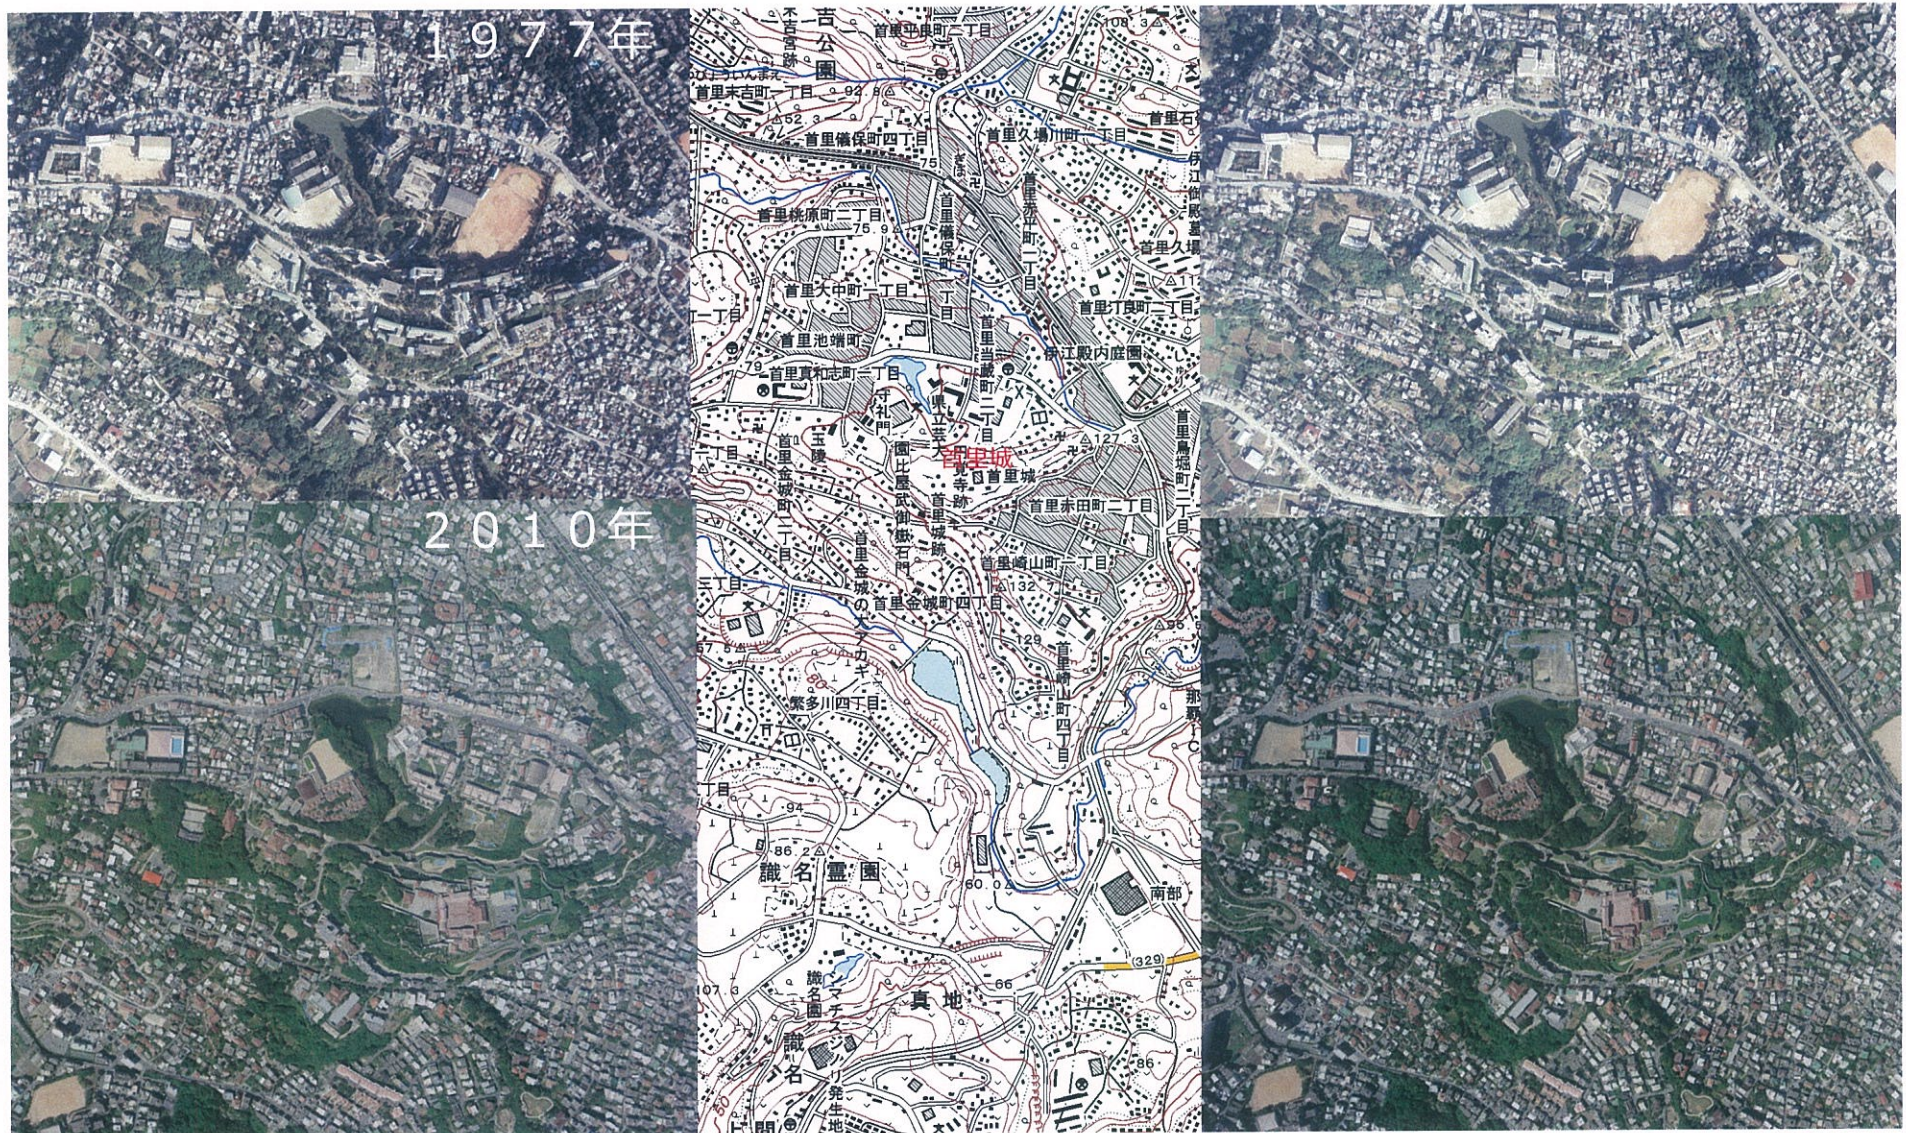

国土変遷アーカイブ空中写真から見る移り変わり

沖縄首里城周辺

<http://archive.gsi.go.jp/airphoto/>

国土地理院
Geospatial Information Authority of Japan