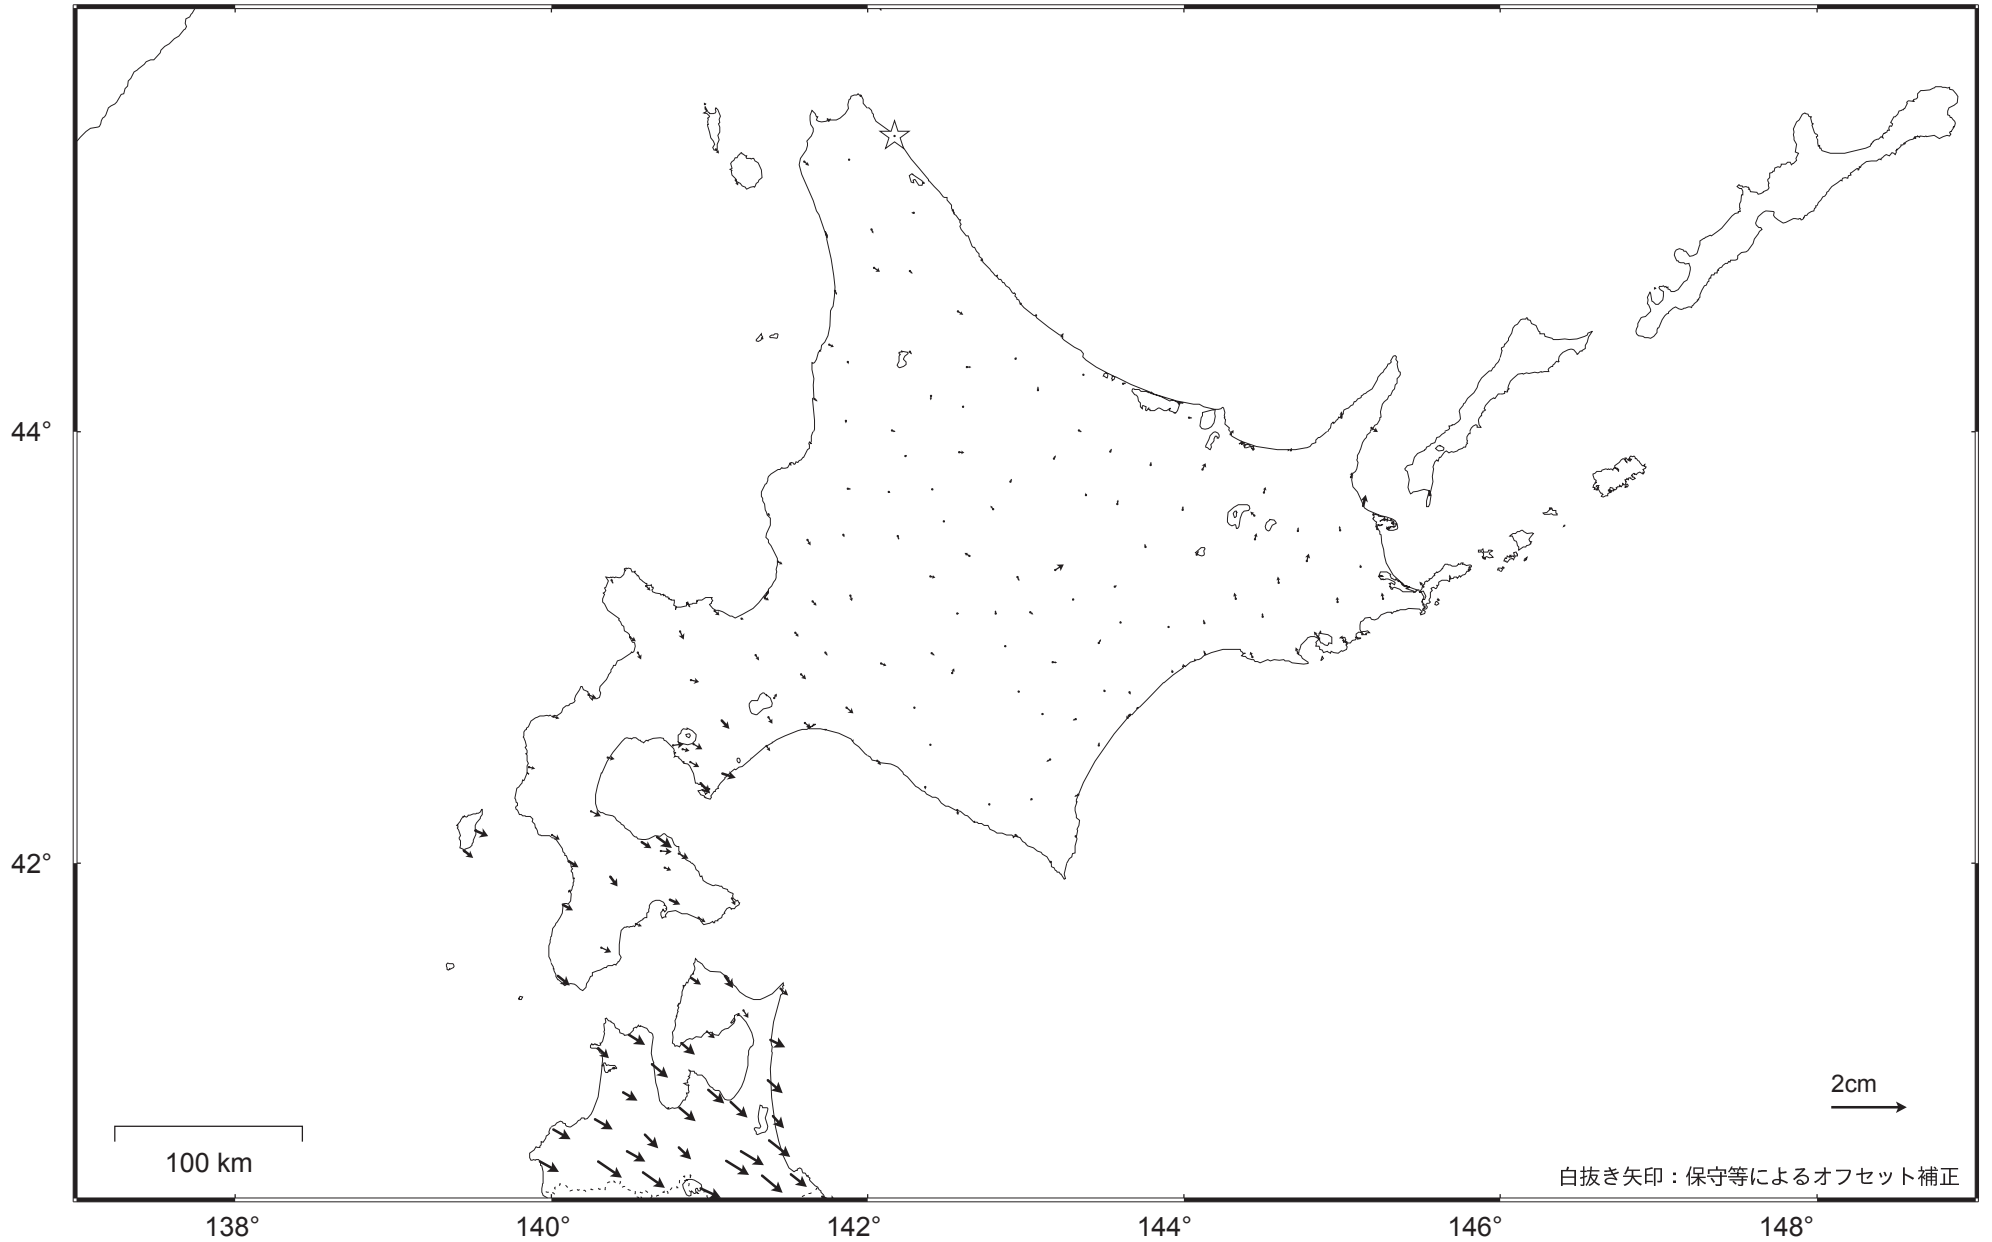

北海道地方の地殻変動（水平）－1ヶ月－

基準期間：2013/05/18 -- 2013/05/24 [F 3：最終解]

比較期間：2013/06/18 -- 2013/06/24 [R 3：速報解]

☆ 固定局：猿払（北海道）

・ 特段の変化は見られない。