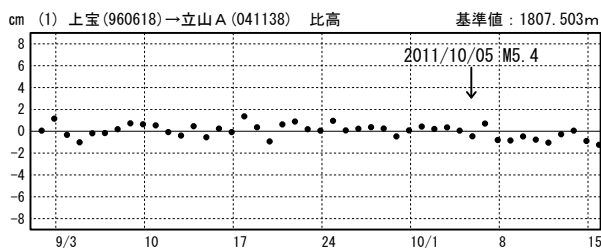

富山県東部の地震(10月5日 M5.4)に伴う地殻変動

この地震に伴う小さな地殻変動が見られる。

地殻変動(水平)

基準期間: 2011/10/01-2011/10/04 [F3: 最終解]
比較期間: 2011/10/06-2011/10/09 [F3: 最終解]

☆ 固定局: 上宝 (岐阜県)

成分変化グラフ

期間: 2011/09/01-2011/10/15 JST

期間: 2011/09/01-2011/10/15 JST