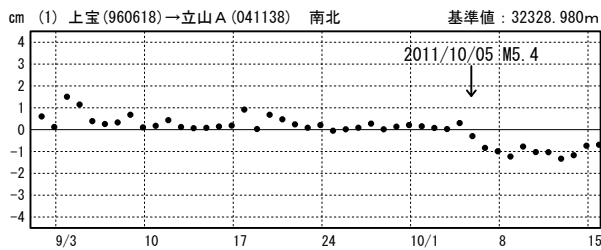

富山県東部の地震(10月5日 M5.4)に伴う地殻変動

この地震に伴う小さな地殻変動が見られる。

地殻変動(水平)

基準期間: 2011/10/01-2011/10/04 [F3: 最終解]
比較期間: 2011/10/06-2011/10/09 [F3: 最終解]

☆ 固定局: 上宝 (岐阜県)

成分変化グラフ

期間: 2011/09/01-2011/10/15 JST

期間: 2011/09/01-2011/10/15 JST