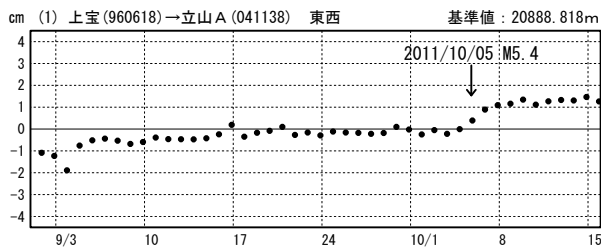

富山県東部の地震(10月5日 M5.4)に伴う地殻変動

この地震に伴う小さな地殻変動が見られる。

地殻変動(水平)

基準期間: 2011/10/01-2011/10/04 [F3: 最終解]
比較期間: 2011/10/06-2011/10/09 [F3: 最終解]

☆ 固定局: 上宝 (岐阜県)

成分変化グラフ

期間: 2011/09/01-2011/10/15 JST

期間: 2011/09/01-2011/10/15 JST