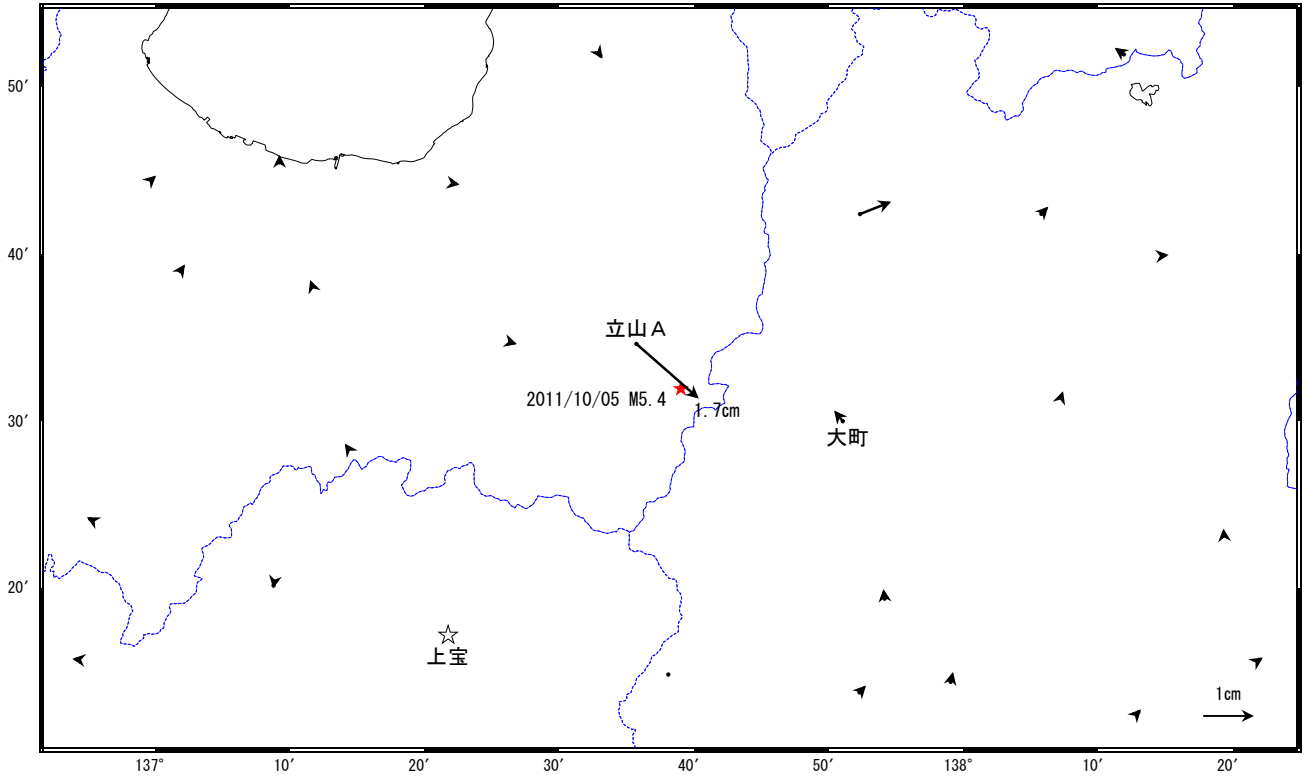

富山県東部の地震(10月5日 M5.4)に伴う地殻変動

この地震に伴う小さな地殻変動が見られる。

地殻変動(水平)

基準期間: 2011/10/01-2011/10/04 [F3: 最終解]
比較期間: 2011/10/06-2011/10/09 [F3: 最終解]

☆ 固定局: 上宝 (岐阜県)

成分変化グラフ

期間: 2011/09/01-2011/10/15 JST

期間: 2011/09/01-2011/10/15 JST