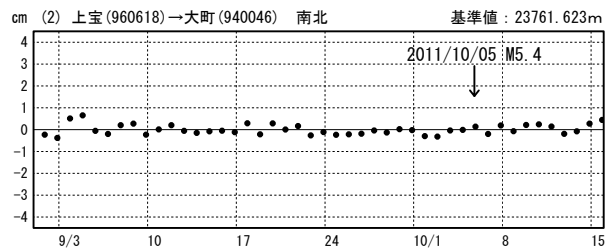

富山県東部の地震(10月5日 M5.4)に伴う地殻変動

この地震に伴う小さな地殻変動が見られる。

地殻変動(水平)

基準期間: 2011/10/01-2011/10/04 [F3: 最終解]
比較期間: 2011/10/06-2011/10/09 [F3: 最終解]

☆ 固定局: 上宝 (岐阜県)

成分変化グラフ

期間: 2011/09/01-2011/10/15 JST

期間: 2011/09/01-2011/10/15 JST