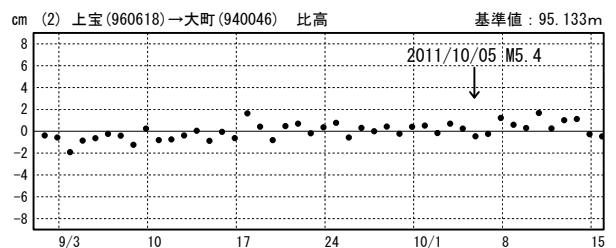

富山県東部の地震(10月5日 M5.4)に伴う地殻変動

この地震に伴う小さな地殻変動が見られる。

地殻変動(水平)

基準期間: 2011/10/01-2011/10/04 [F3: 最終解]
比較期間: 2011/10/06-2011/10/09 [F3: 最終解]

☆ 固定局: 上宝 (岐阜県)

成分変化グラフ

期間: 2011/09/01-2011/10/15 JST

期間: 2011/09/01-2011/10/15 JST