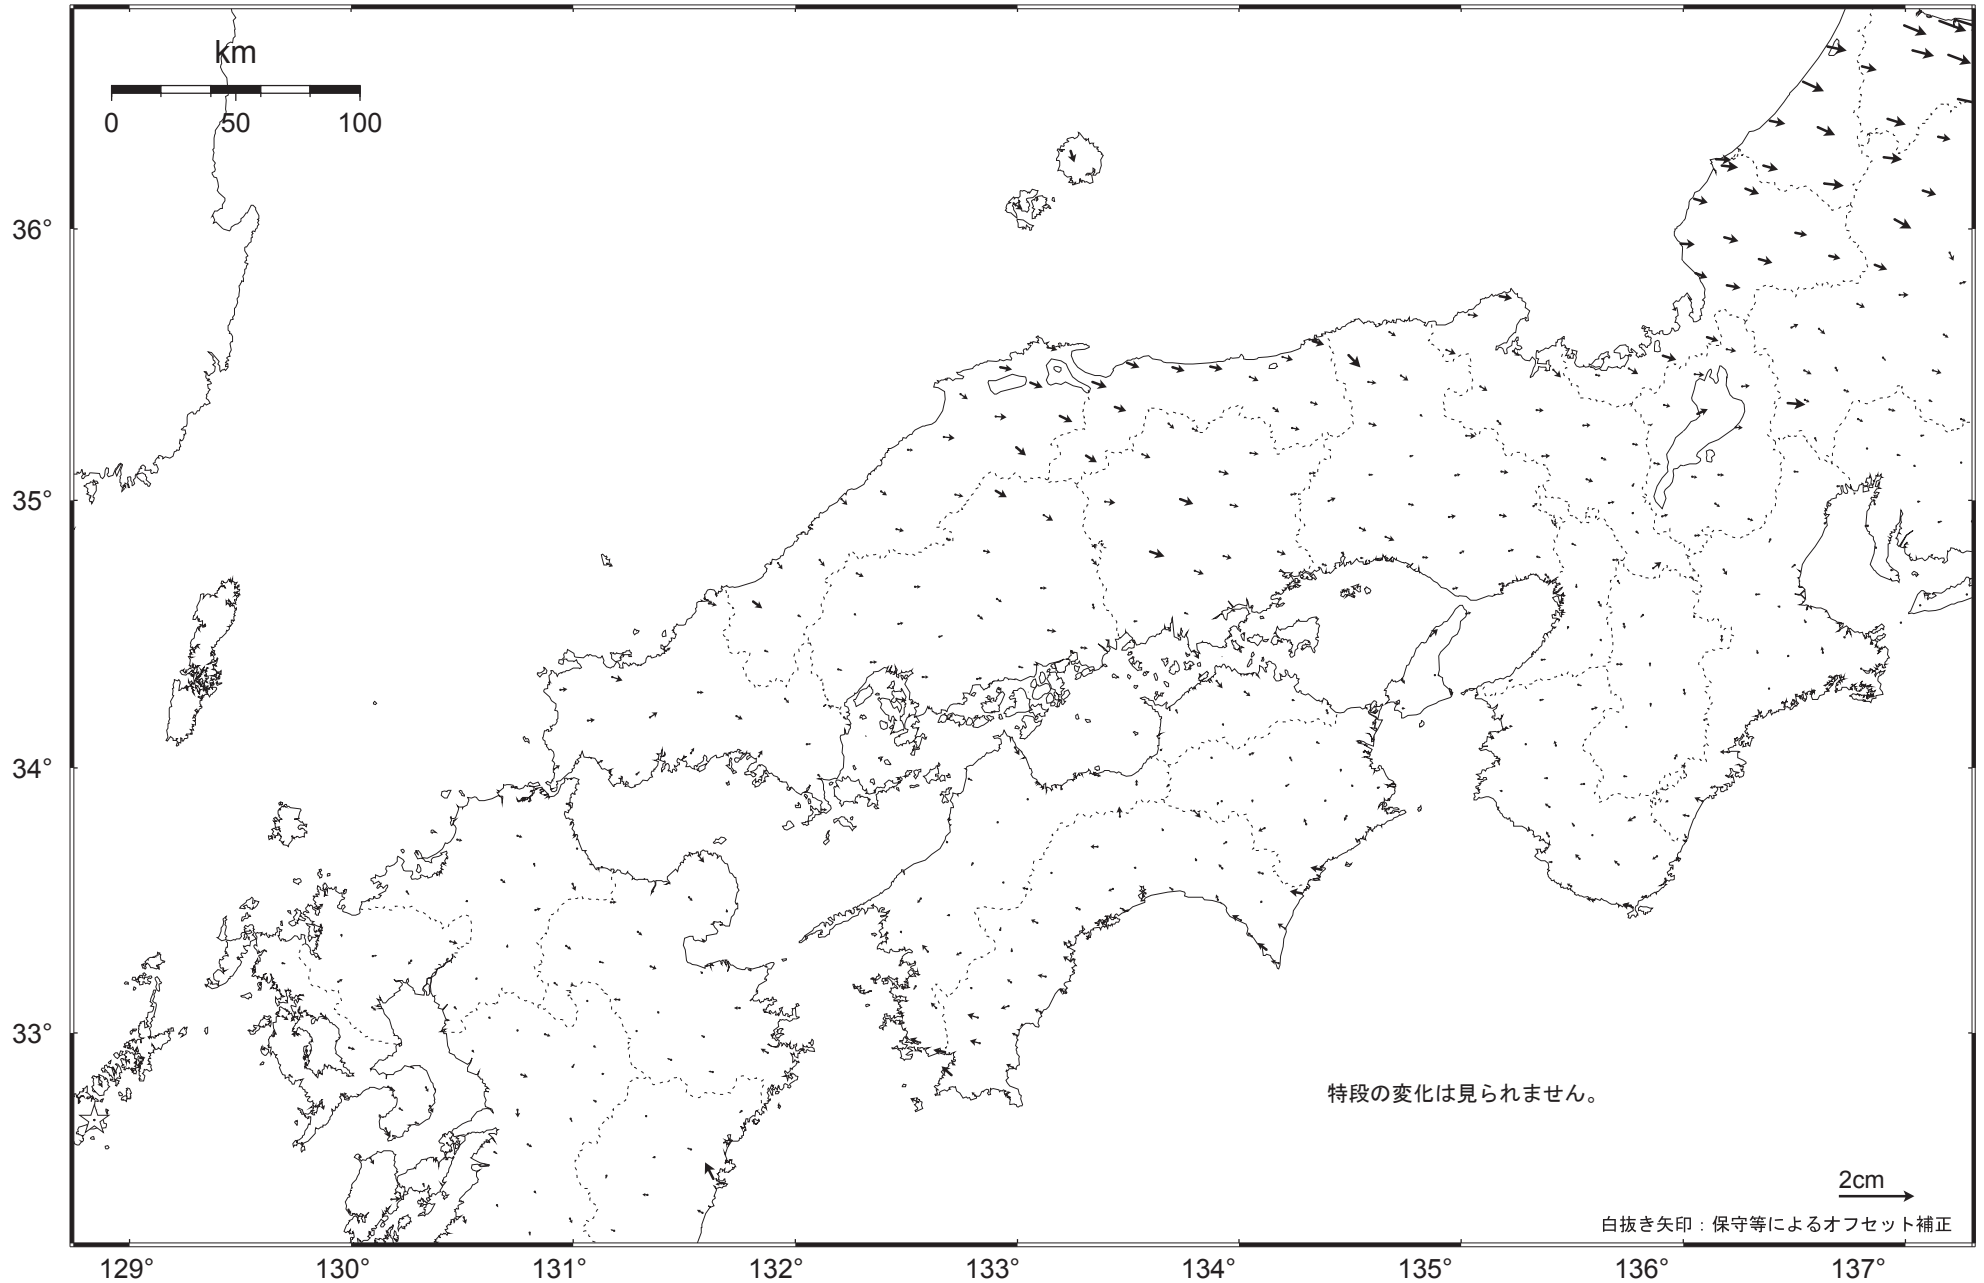

# 近畿・中国・四国地方の地殻変動（水平）－1ヶ月－

基準期間： 2011/09/24 ～ 2011/09/30 [F3：最終解]

比較期間： 2011/10/25 ～ 2011/10/31 [R3：速報解]

☆ 固定局：福江（長崎県）

※東北地方太平洋沖地震に伴い、つくば1（茨城県）が変動したため、2011/3/11以降のQ3、R3解析においては解析時の固定点を与論（鹿児島県）へ変更している。