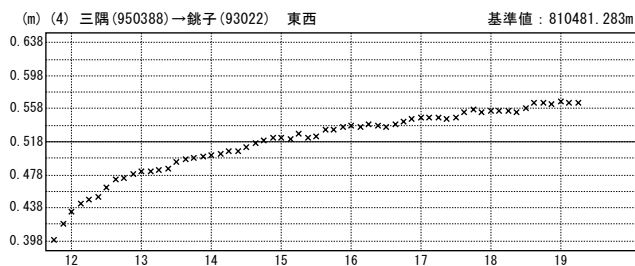

時間変化グラフ

期間：2011/03/01～2011/03/19 JST

× ---[Q3:迅速解]

地震後の時間変化グラフ

期間：2011/03/11～2011/03/19 JST

国土地理院

時間変化グラフ

期間：2011/03/01～2011/03/19 JST

× ---[Q3:迅速解]

地震後の時間変化グラフ

期間：2011/03/11～2011/03/19 JST

国土地理院