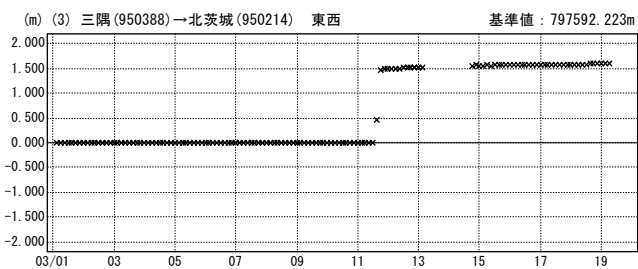

時間変化グラフ

期間：2011/03/01～2011/03/19 JST

× ---[Q3:迅速解]

地震後の時間変化グラフ

期間：2011/03/11～2011/03/19 JST

国土地理院

時間変化グラフ

期間：2011/03/01～2011/03/19 JST

× ---[Q3:迅速解]

地震後の時間変化グラフ

期間：2011/03/11～2011/03/19 JST

国土地理院