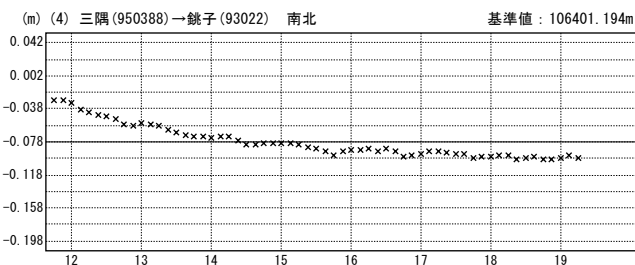

時間変化グラフ

期間：2011/03/01～2011/03/19 JST

× ---[Q3:迅速解]

地震後の時間変化グラフ

期間：2011/03/11～2011/03/19 JST

国土地理院

時間変化グラフ

期間：2011/03/01～2011/03/19 JST

× ---[Q3:迅速解]

地震後の時間変化グラフ

期間：2011/03/11～2011/03/19 JST

国土地理院