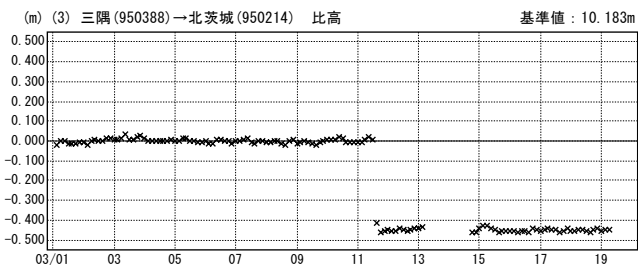

時間変化グラフ

期間：2011/03/01～2011/03/19 JST

× ---[Q3:迅速解]

地震後の時間変化グラフ

期間：2011/03/11～2011/03/19 JST

国土地理院

時間変化グラフ

期間：2011/03/01～2011/03/19 JST

× ---[Q3:迅速解]

地震後の時間変化グラフ

期間：2011/03/11～2011/03/19 JST

国土地理院