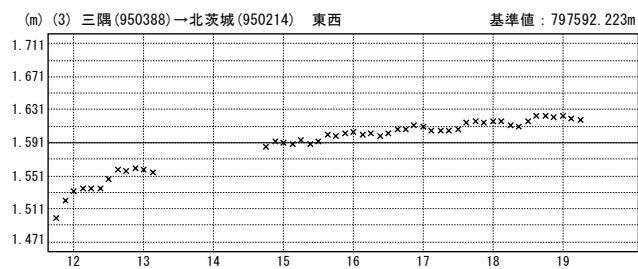

時間変化グラフ

期間：2011/03/01～2011/03/19 JST

× ---[Q3:迅速解]

地震後の時間変化グラフ

期間：2011/03/11～2011/03/19 JST

国土地理院

時間変化グラフ

期間：2011/03/01～2011/03/19 JST

× ---[Q3:迅速解]

地震後の時間変化グラフ

期間：2011/03/11～2011/03/19 JST

国土地理院