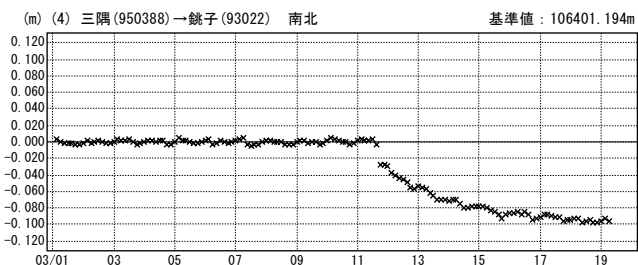

時間変化グラフ

期間：2011/03/01～2011/03/19 JST

× ---[Q3:迅速解]

地震後の時間変化グラフ

期間：2011/03/11～2011/03/19 JST

国土地理院

時間変化グラフ

期間：2011/03/01～2011/03/19 JST

× ---[Q3:迅速解]

地震後の時間変化グラフ

期間：2011/03/11～2011/03/19 JST

国土地理院