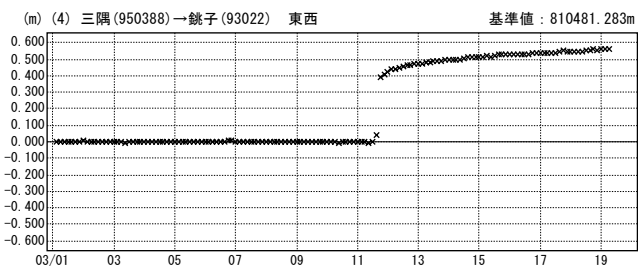

時間変化グラフ

期間：2011/03/01～2011/03/19 JST

× ---[Q3:迅速解]

地震後の時間変化グラフ

期間：2011/03/11～2011/03/19 JST

国土地理院

時間変化グラフ

期間：2011/03/01～2011/03/19 JST

× ---[Q3:迅速解]

地震後の時間変化グラフ

期間：2011/03/11～2011/03/19 JST

国土地理院