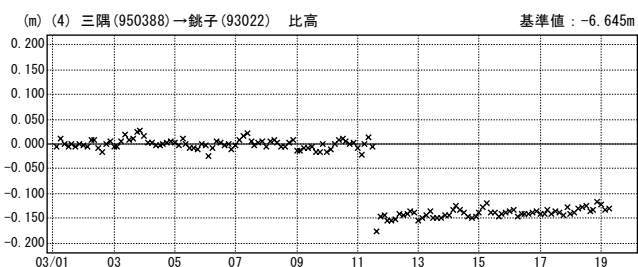

時間変化グラフ

期間：2011/03/01～2011/03/19 JST

× ---[Q3:迅速解]

地震後の時間変化グラフ

期間：2011/03/11～2011/03/19 JST

国土地理院

時間変化グラフ

期間：2011/03/01～2011/03/19 JST

× ---[Q3:迅速解]

地震後の時間変化グラフ

期間：2011/03/11～2011/03/19 JST

国土地理院