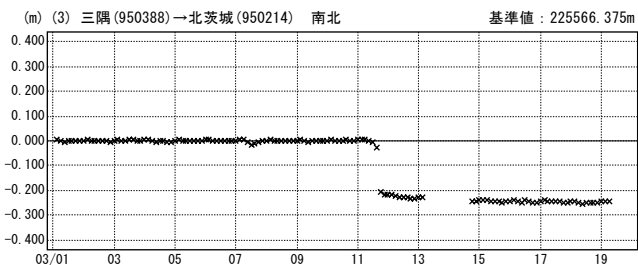

時間変化グラフ

期間：2011/03/01～2011/03/19 JST

× ---[Q3:迅速解]

地震後の時間変化グラフ

期間：2011/03/11～2011/03/19 JST

国土地理院

時間変化グラフ

期間：2011/03/01～2011/03/19 JST

× ---[Q3:迅速解]

地震後の時間変化グラフ

期間：2011/03/11～2011/03/19 JST

国土地理院