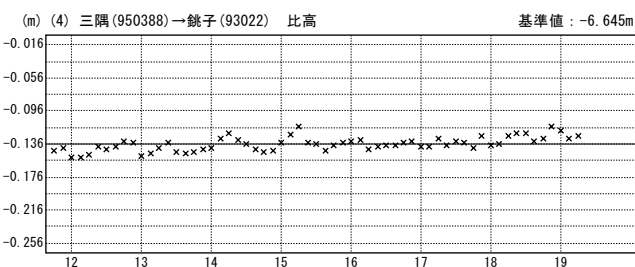

時間変化グラフ

期間：2011/03/01～2011/03/19 JST

× ---[Q3:迅速解]

地震後の時間変化グラフ

期間：2011/03/11～2011/03/19 JST

国土地理院

時間変化グラフ

期間：2011/03/01～2011/03/19 JST

× ---[Q3:迅速解]

地震後の時間変化グラフ

期間：2011/03/11～2011/03/19 JST

国土地理院