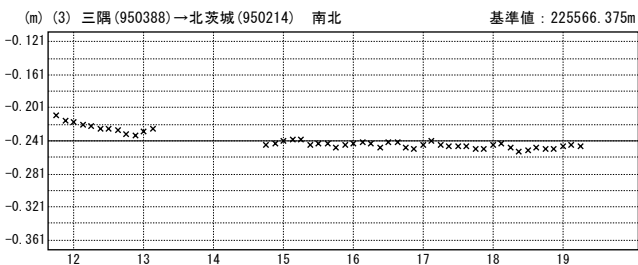

時間変化グラフ

期間：2011/03/01～2011/03/19 JST

× ---[Q3:迅速解]

地震後の時間変化グラフ

期間：2011/03/11～2011/03/19 JST

国土地理院

時間変化グラフ

期間：2011/03/01～2011/03/19 JST

× ---[Q3:迅速解]

地震後の時間変化グラフ

期間：2011/03/11～2011/03/19 JST

国土地理院