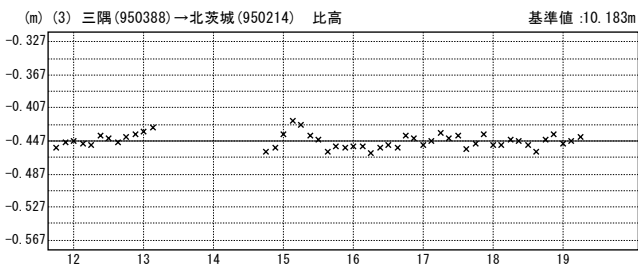

時間変化グラフ

期間：2011/03/01～2011/03/19 JST

× ---[Q3:迅速解]

地震後の時間変化グラフ

期間：2011/03/11～2011/03/19 JST

国土地理院

時間変化グラフ

期間：2011/03/01～2011/03/19 JST

× ---[Q3:迅速解]

地震後の時間変化グラフ

期間：2011/03/11～2011/03/19 JST

国土地理院