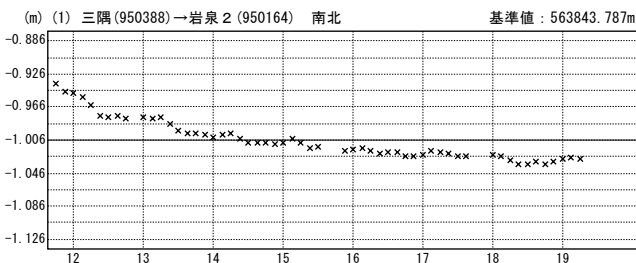

時間変化グラフ

期間：2011/03/01~2011/03/19 JST

× ---[Q3:迅速解]

地震後の時間変化グラフ

期間：2011/03/11~2011/03/19 JST

国土地理院

時間変化グラフ

期間：2011/03/01~2011/03/19 JST

× ---[Q3:迅速解]

地震後の時間変化グラフ

期間：2011/03/11~2011/03/19 JST

国土地理院