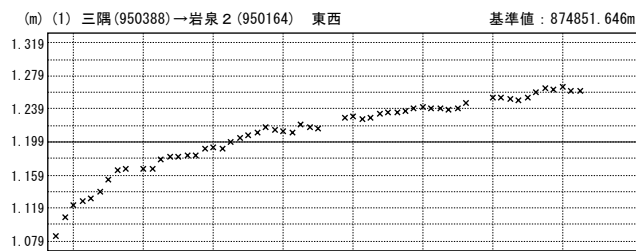

時間変化グラフ

期間：2011/03/01~2011/03/19 JST

× ---[Q3:迅速解]

地震後の時間変化グラフ

期間：2011/03/11~2011/03/19 JST

国土地理院

時間変化グラフ

期間：2011/03/01~2011/03/19 JST

× ---[Q3:迅速解]

地震後の時間変化グラフ

期間：2011/03/11~2011/03/19 JST

国土地理院