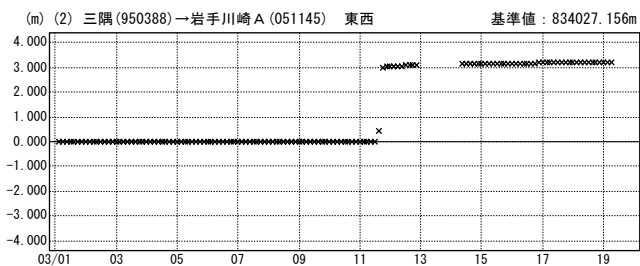

時間変化グラフ

期間：2011/03/01~2011/03/19 JST

× ---[Q3:迅速解]

地震後の時間変化グラフ

期間：2011/03/11~2011/03/19 JST

国土地理院

時間変化グラフ

期間：2011/03/01~2011/03/19 JST

× ---[Q3:迅速解]

地震後の時間変化グラフ

期間：2011/03/11~2011/03/19 JST

国土地理院