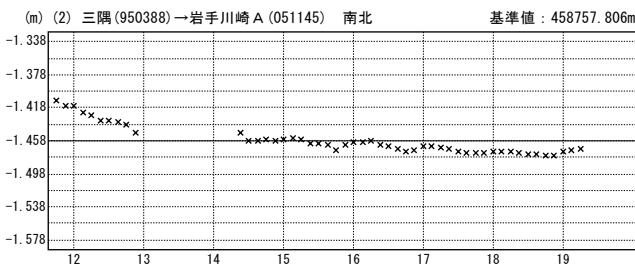

時間変化グラフ

期間：2011/03/01~2011/03/19 JST

× ---[Q3:迅速解]

地震後の時間変化グラフ

期間：2011/03/11~2011/03/19 JST

国土地理院

時間変化グラフ

期間：2011/03/01~2011/03/19 JST

× ---[Q3:迅速解]

地震後の時間変化グラフ

期間：2011/03/11~2011/03/19 JST

国土地理院