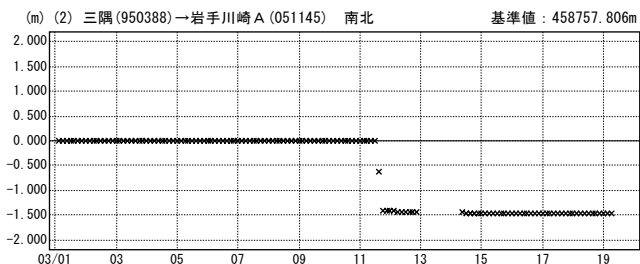

時間変化グラフ

期間：2011/03/01~2011/03/19 JST

× ---[Q3:迅速解]

地震後の時間変化グラフ

期間：2011/03/11~2011/03/19 JST

国土地理院

時間変化グラフ

期間：2011/03/01~2011/03/19 JST

× ---[Q3:迅速解]

地震後の時間変化グラフ

期間：2011/03/11~2011/03/19 JST

国土地理院