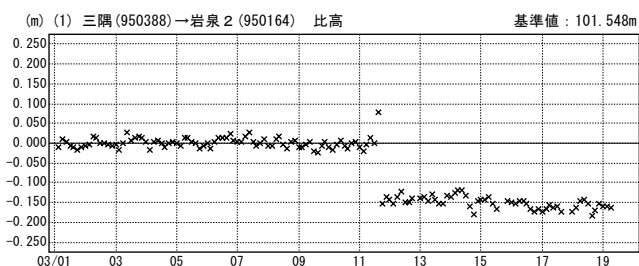

時間変化グラフ

期間：2011/03/01~2011/03/19 JST

× ---[Q3:迅速解]

地震後の時間変化グラフ

期間：2011/03/11~2011/03/19 JST

国土地理院

時間変化グラフ

期間：2011/03/01~2011/03/19 JST

× ---[Q3:迅速解]

地震後の時間変化グラフ

期間：2011/03/11~2011/03/19 JST

国土地理院