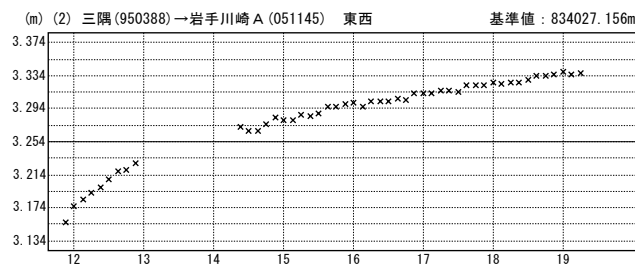

時間変化グラフ

期間：2011/03/01~2011/03/19 JST

× ---[Q3:迅速解]

地震後の時間変化グラフ

期間：2011/03/11~2011/03/19 JST

国土地理院

時間変化グラフ

期間：2011/03/01~2011/03/19 JST

× ---[Q3:迅速解]

地震後の時間変化グラフ

期間：2011/03/11~2011/03/19 JST

国土地理院