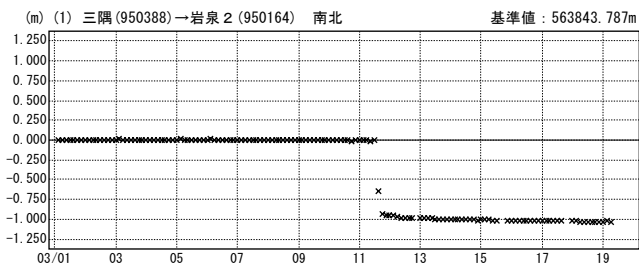

時間変化グラフ

期間：2011/03/01~2011/03/19 JST

× ---[Q3:迅速解]

地震後の時間変化グラフ

期間：2011/03/11~2011/03/19 JST

国土地理院

時間変化グラフ

期間：2011/03/01~2011/03/19 JST

× ---[Q3:迅速解]

地震後の時間変化グラフ

期間：2011/03/11~2011/03/19 JST

国土地理院