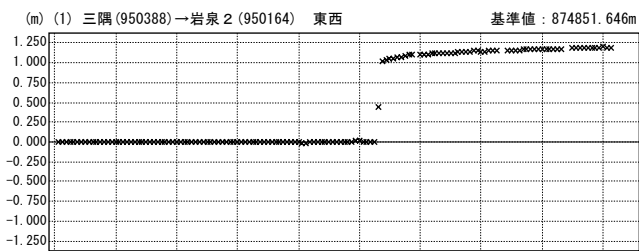

時間変化グラフ

期間：2011/03/01~2011/03/19 JST

× ---[Q3:迅速解]

地震後の時間変化グラフ

期間：2011/03/11~2011/03/19 JST

国土地理院

時間変化グラフ

期間：2011/03/01~2011/03/19 JST

× ---[Q3:迅速解]

地震後の時間変化グラフ

期間：2011/03/11~2011/03/19 JST

国土地理院