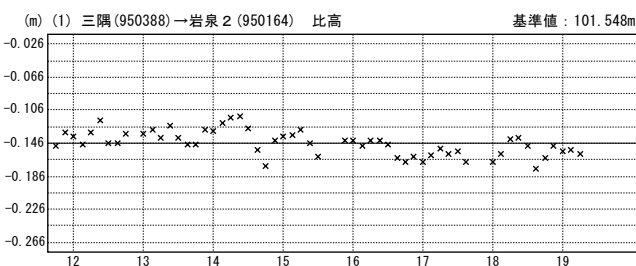

時間変化グラフ

期間：2011/03/01~2011/03/19 JST

× ---[Q3:迅速解]

地震後の時間変化グラフ

期間：2011/03/11~2011/03/19 JST

国土地理院

時間変化グラフ

期間：2011/03/01~2011/03/19 JST

× ---[Q3:迅速解]

地震後の時間変化グラフ

期間：2011/03/11~2011/03/19 JST

国土地理院