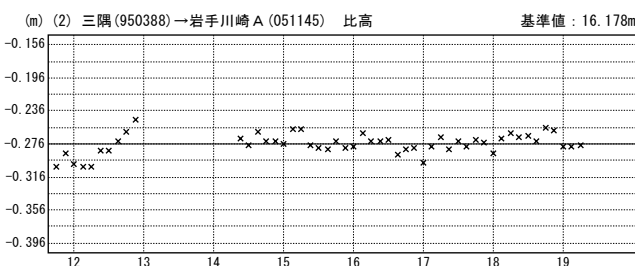

時間変化グラフ

期間：2011/03/01~2011/03/19 JST

× ---[Q3:迅速解]

地震後の時間変化グラフ

期間：2011/03/11~2011/03/19 JST

国土地理院

時間変化グラフ

期間：2011/03/01~2011/03/19 JST

× ---[Q3:迅速解]

地震後の時間変化グラフ

期間：2011/03/11~2011/03/19 JST

国土地理院