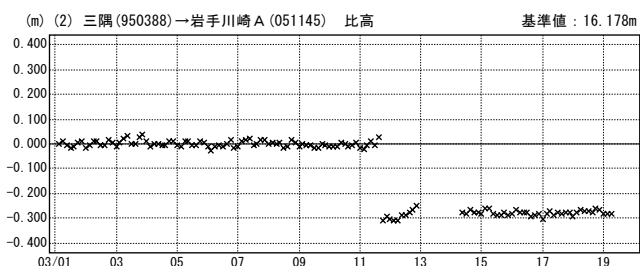

時間変化グラフ

期間：2011/03/01~2011/03/19 JST

× ---[Q3:迅速解]

地震後の時間変化グラフ

期間：2011/03/11~2011/03/19 JST

国土地理院

時間変化グラフ

期間：2011/03/01~2011/03/19 JST

× ---[Q3:迅速解]

地震後の時間変化グラフ

期間：2011/03/11~2011/03/19 JST

国土地理院